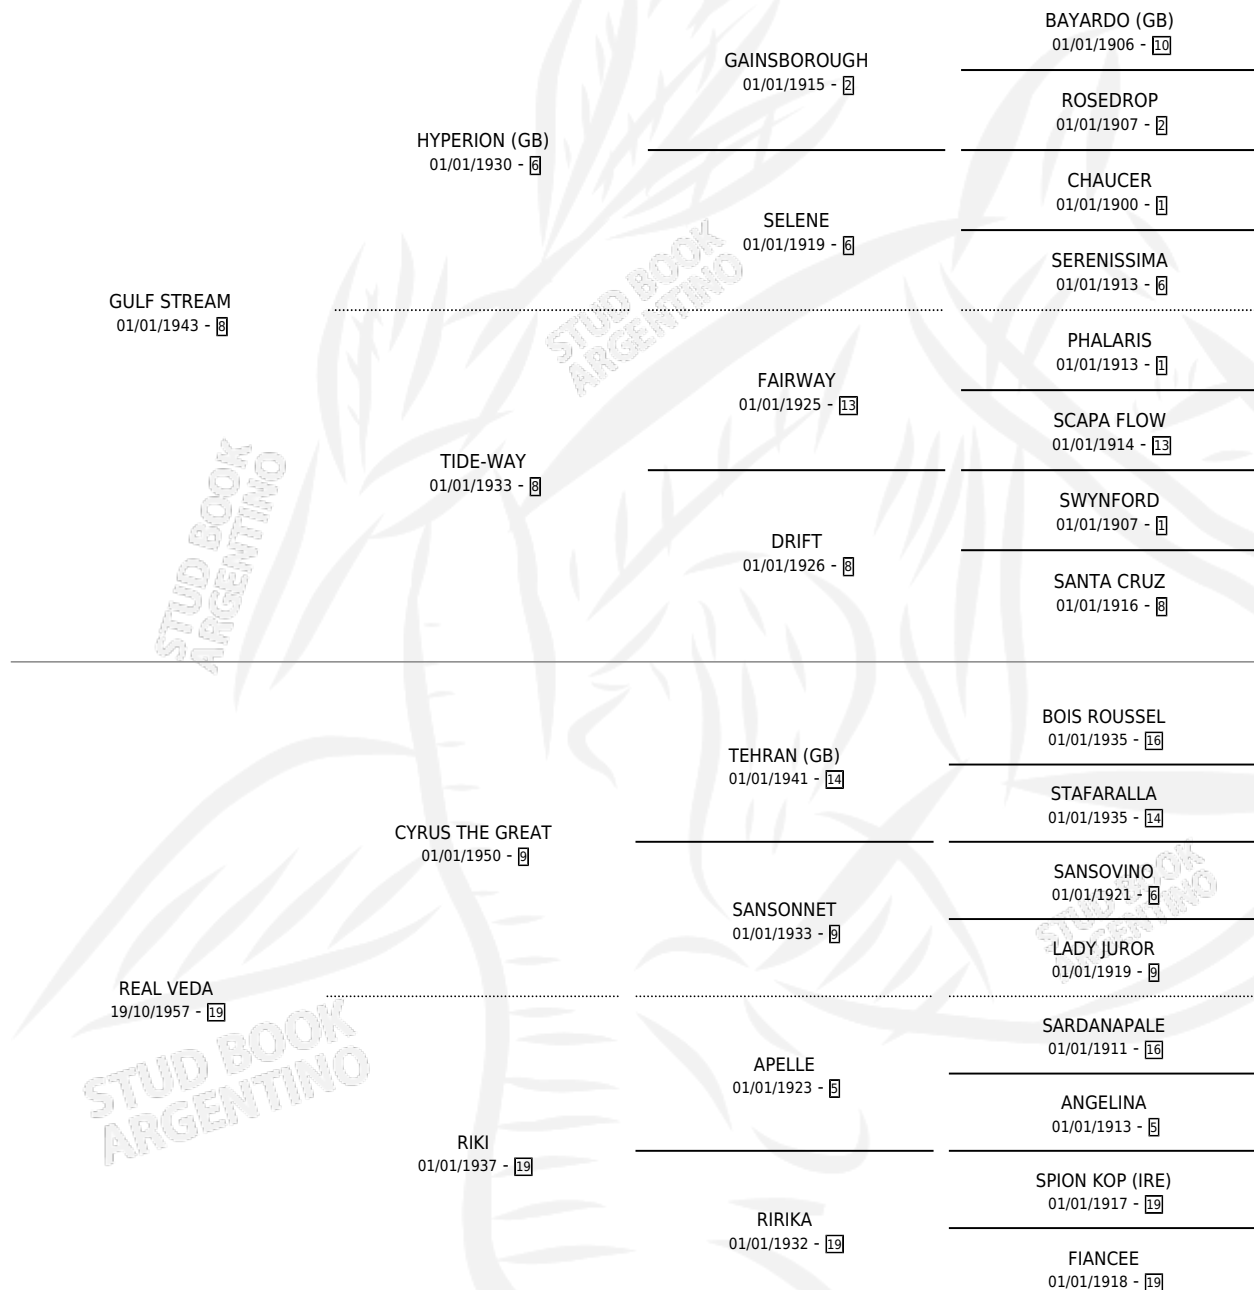

REAL CORONA

por GULF STREAM y REAL VEDA por CYRUS THE GREAT

Argentina · Hembra · Zaino Negro · SP · 25/09/1962
Familia 19 · Volumen 24

ESTADO

TIPIFICACIÓN SANGUÍNEA	X
TIPIFICACIÓN POR ADN	X
PASAPORTE	X
IDENTIFICACIÓN POR MICROCHIP	X
REPRODUCTOR	X

Lugar de nacimiento: Campo particular

Criador: Sin dato

~

HIJOS

	MACHOS	HEMBRAS
5 NACIERON	1	4
1 CORRIERON	0	1
1 GANARON	0	1
0 GANADORES CL	0 GANADORES GR	0 GANADORES G1

PEDIGREE