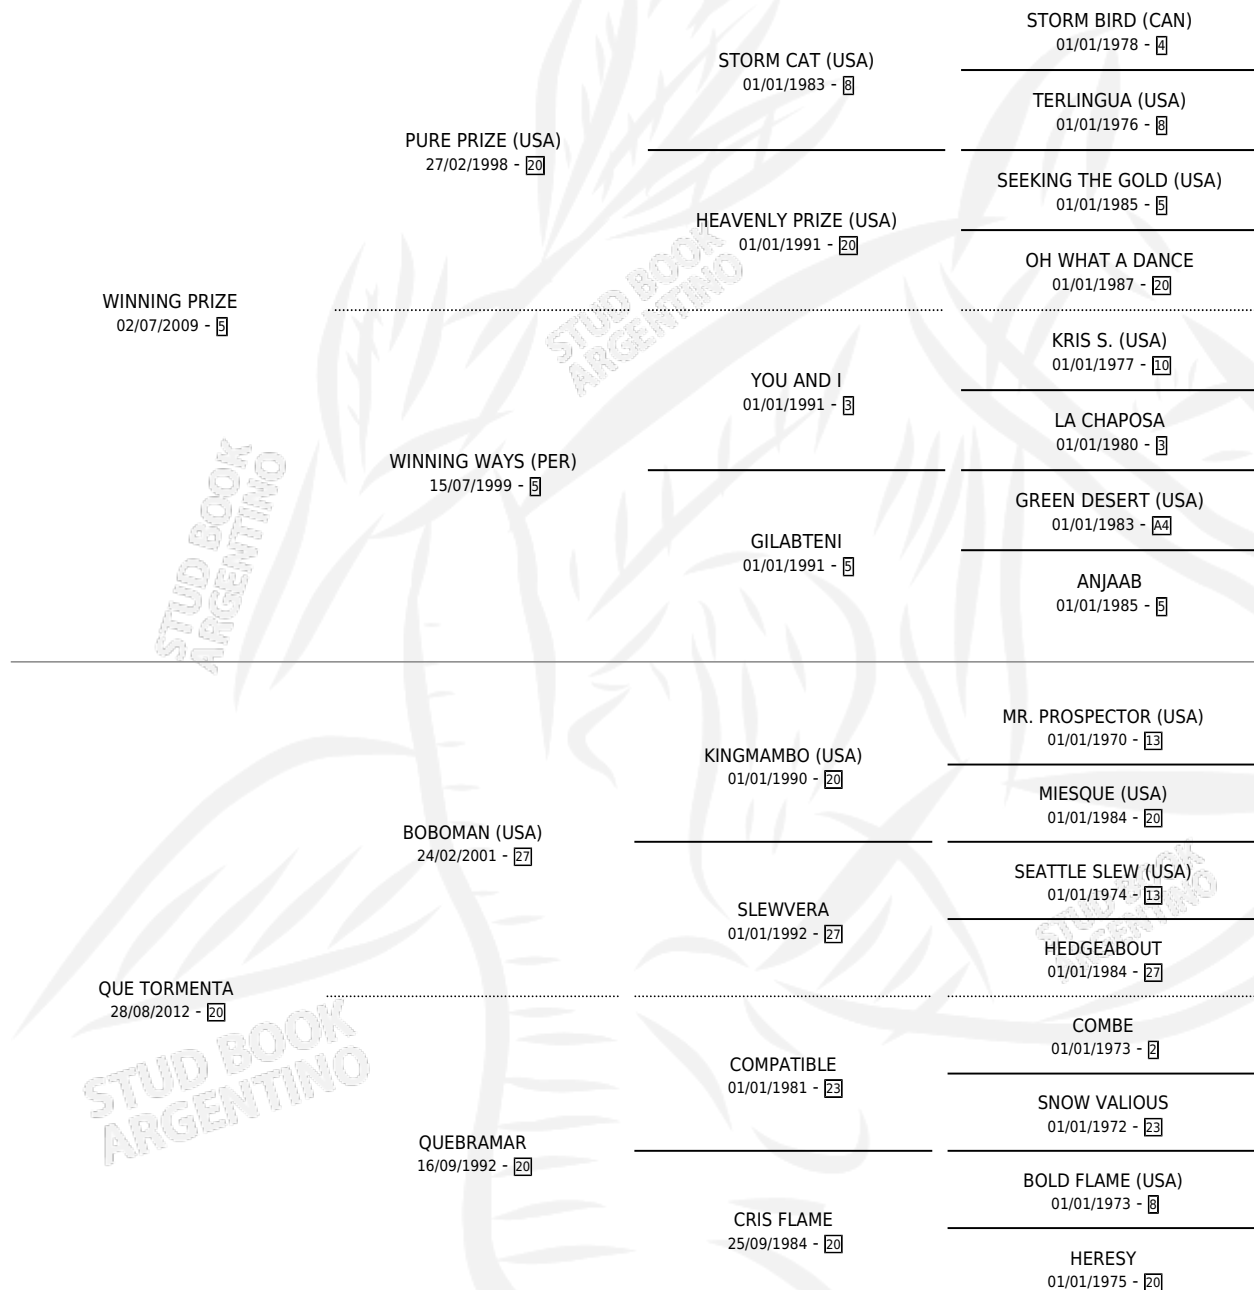

MAESTRA EMILIA

por **WINNING PRIZE** y **QUE TORMENTA** por **BOBOMAN** (USA)

Argentina · Hembra · Zaino Colorado · SP · 20/09/2023
Familia 20-d · Volumen 45

ESTADO

TIPIFICACIÓN SANGUÍNEA	X
TIPIFICACIÓN POR ADN	✓
PASAPORTE	✓
IDENTIFICACIÓN POR MICROCHIP	✓
REPRODUCTOR	X

Lugar de nacimiento: Ojos Azules

Criador: Godoy Pablo Gustavo

PEDIGREE

CAMPAÑA

Solo carreras oficiales de Argentina

POR EDAD

EDAD	CC	1°	2°	3°	4°	5°	NP	CLC	CLG	CLCG1	CLGG1	IMPORTE	GANANCIA / CC
2 AÑOS	2	0	0	0	1	0	1	0	0	0	0	\$700,000	\$350,000
TOTALES	2	0	0	0	1	0	1	0	0	0	0	\$700,000	\$350,000
%		0.0%	0.0%	0.0%	50.0%	0.0%	50.0%	0.0%	0.0%	0.0%	0.0%		