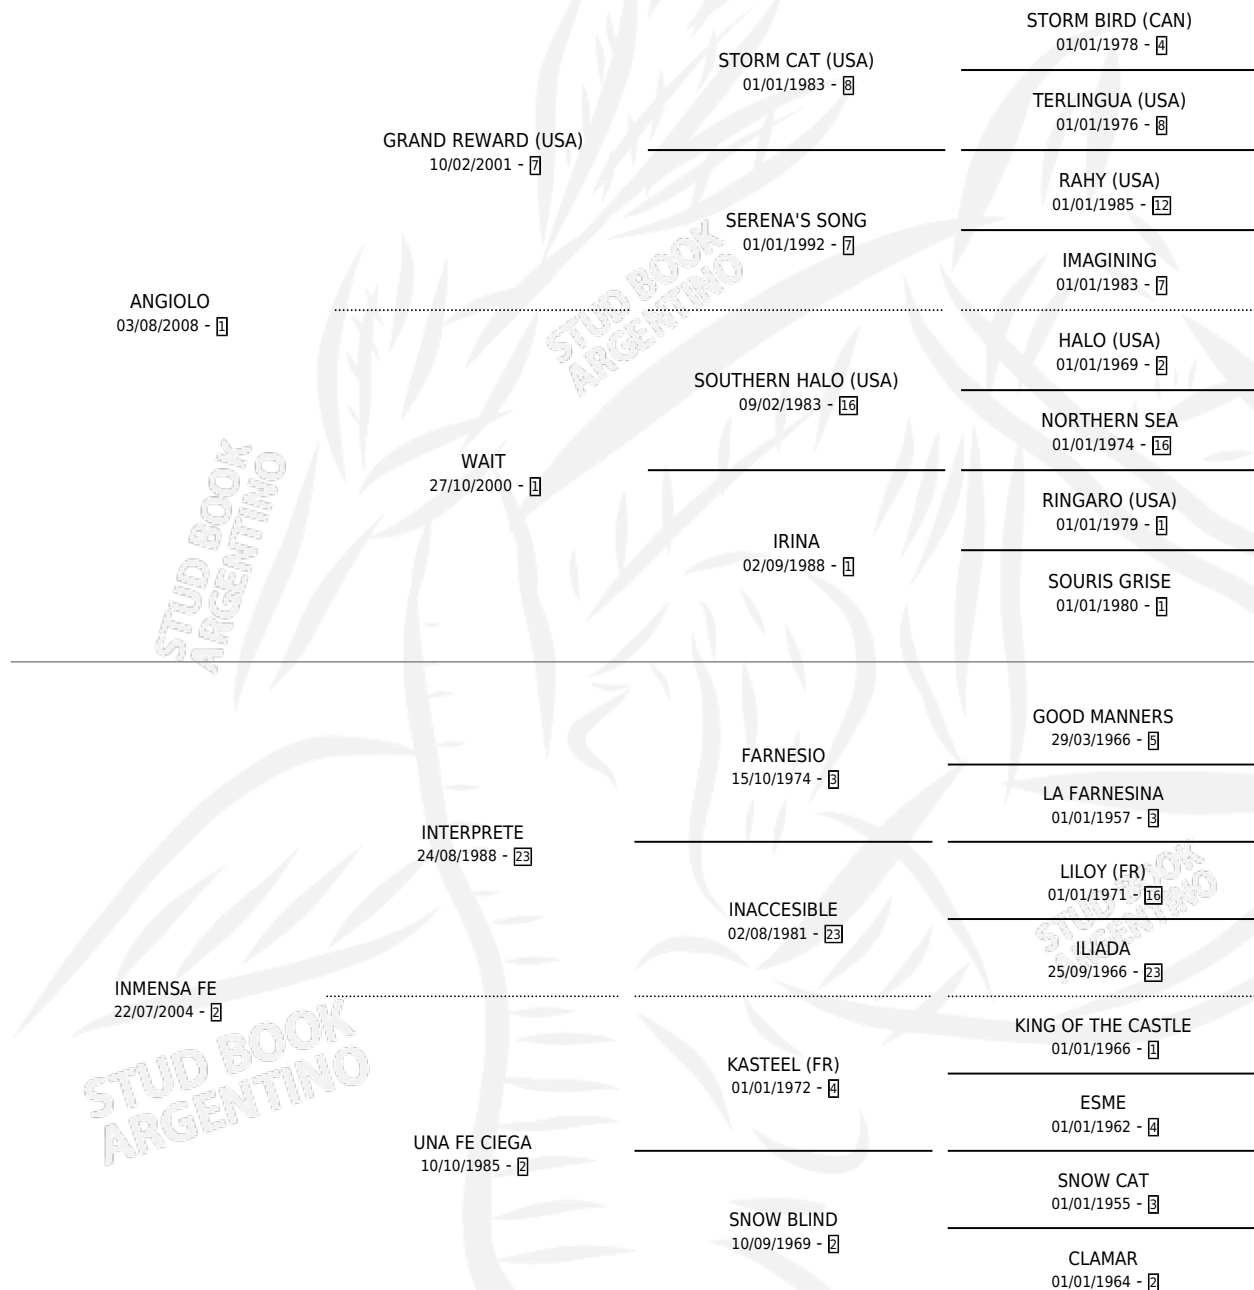

ARROYO BATEL

por ANGIOLO y INMENSA FE por INTERPRETE

Argentina · Macho · Alazan · SP · 10/09/2023
Familia 2-n · Volumen 45

ESTADO

TIPIFICACIÓN SANGUÍNEA	X
TIPIFICACIÓN POR ADN	✓
PASAPORTE	✓
IDENTIFICACIÓN POR MICROCHIP	✓
REPRODUCTOR	X

Lugar de nacimiento: El Paraiso

Criador: El Paraiso

PEDIGREE

ARROYO BATEL

Datos oficiales del Stud Book Argentino

Documento generado el 07/05/2026

studbook.org.ar