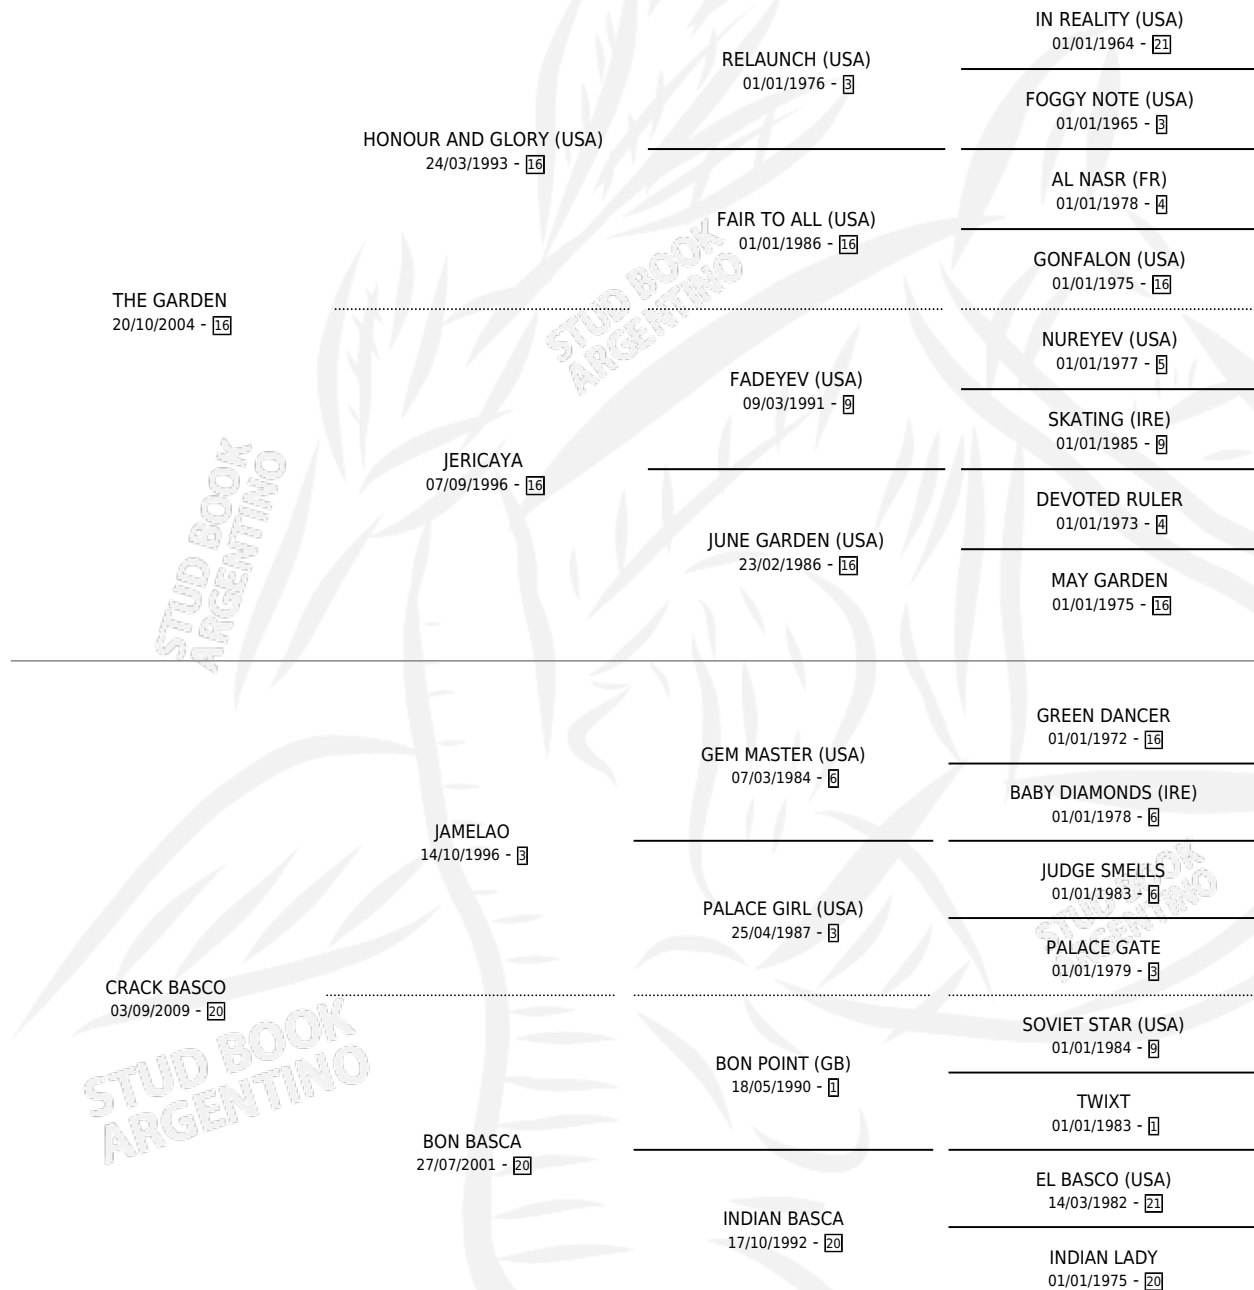

PATITO GARDEN

por THE GARDEN y CRACK BASCO por JAMELAO

Argentina · Macho · Zaino · SP · 15/09/2023
Familia 20 · Volumen 45

ESTADO

TIPIFICACIÓN SANGUÍNEA	X
TIPIFICACIÓN POR ADN	X
PASAPORTE	X
IDENTIFICACIÓN POR MICROCHIP	X
REPRODUCTOR	X

Lugar de nacimiento: Laguna Verde

Criador: Laguna Verde

PEDIGREE

PATITO GARDEN

Datos oficiales del Stud Book Argentino

Documento generado el 14/05/2026

studbook.org.ar