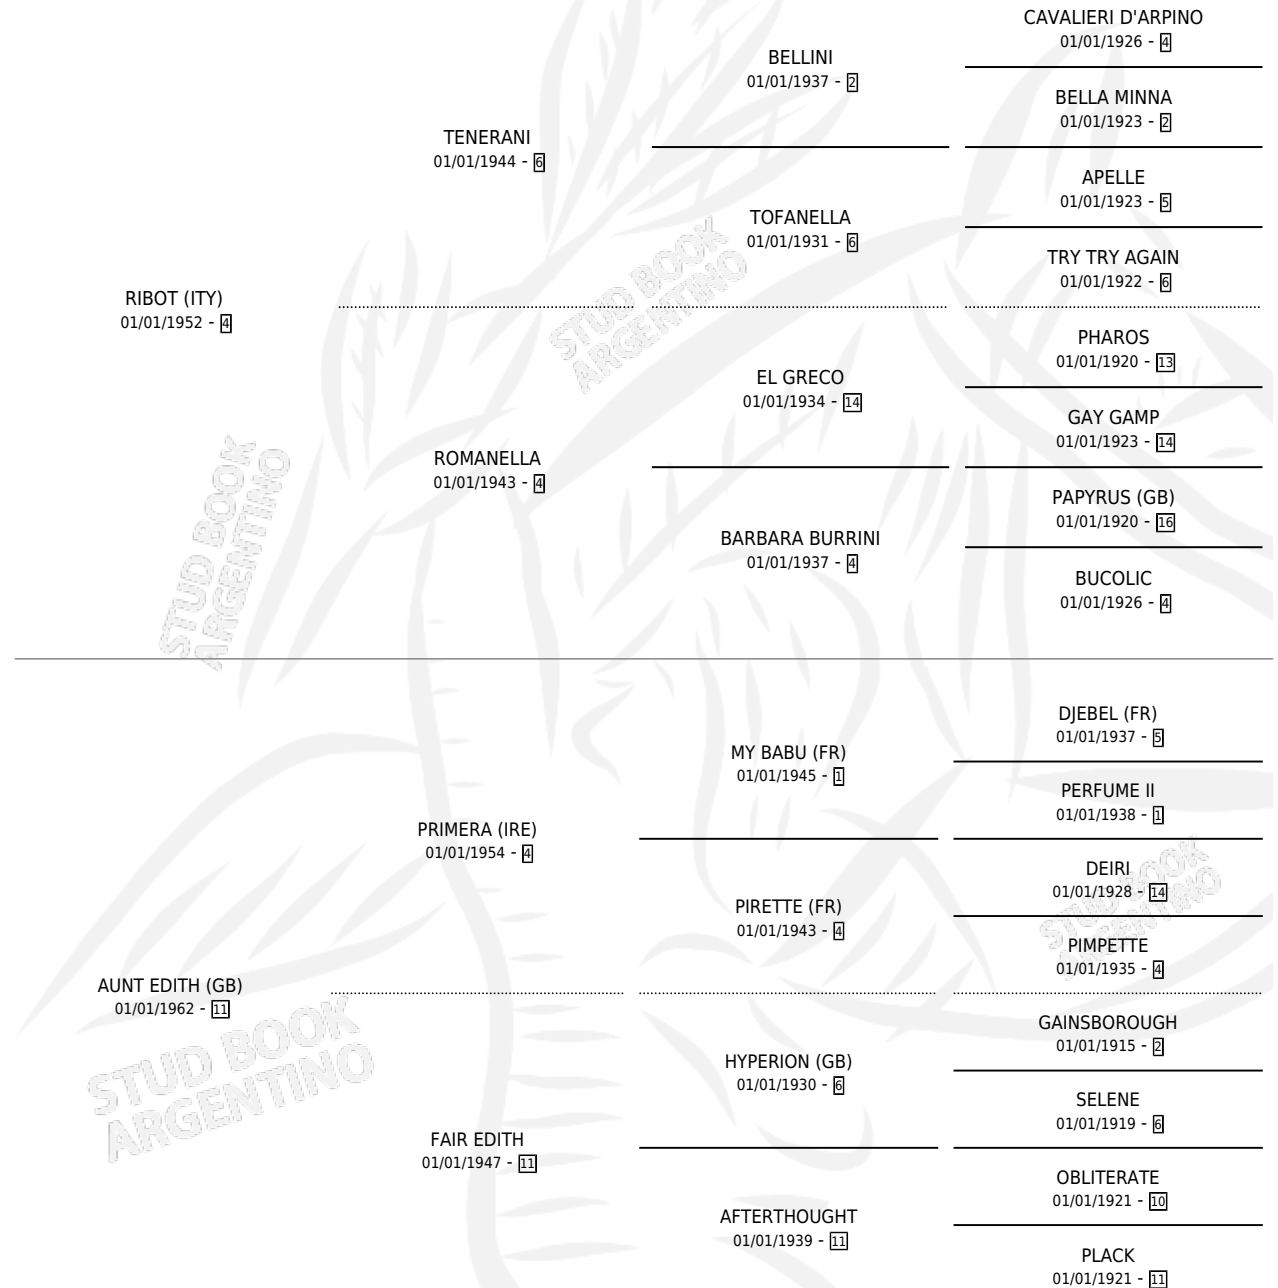

OUR RELATION

por **RIBOT (ITY)** y **AUNT EDITH (GB)** por **PRIMERA (IRE)**

Argentina · Hembra · Zaino Colorado · SP · 01/01/1971
Familia 11 · Volumen 27

ESTADO

TIPIFICACIÓN SANGUÍNEA	X
TIPIFICACIÓN POR ADN	X
PASAPORTE	X
IDENTIFICACIÓN POR MICROCHIP	X
REPRODUCTOR	X

Lugar de nacimiento: Campo particular

Criador: Sin dato

~

HIJOS

	MACHOS	HEMBRAS
1 NACIERON	1	0
SIN ACTUACIONES		

PEDIGREE