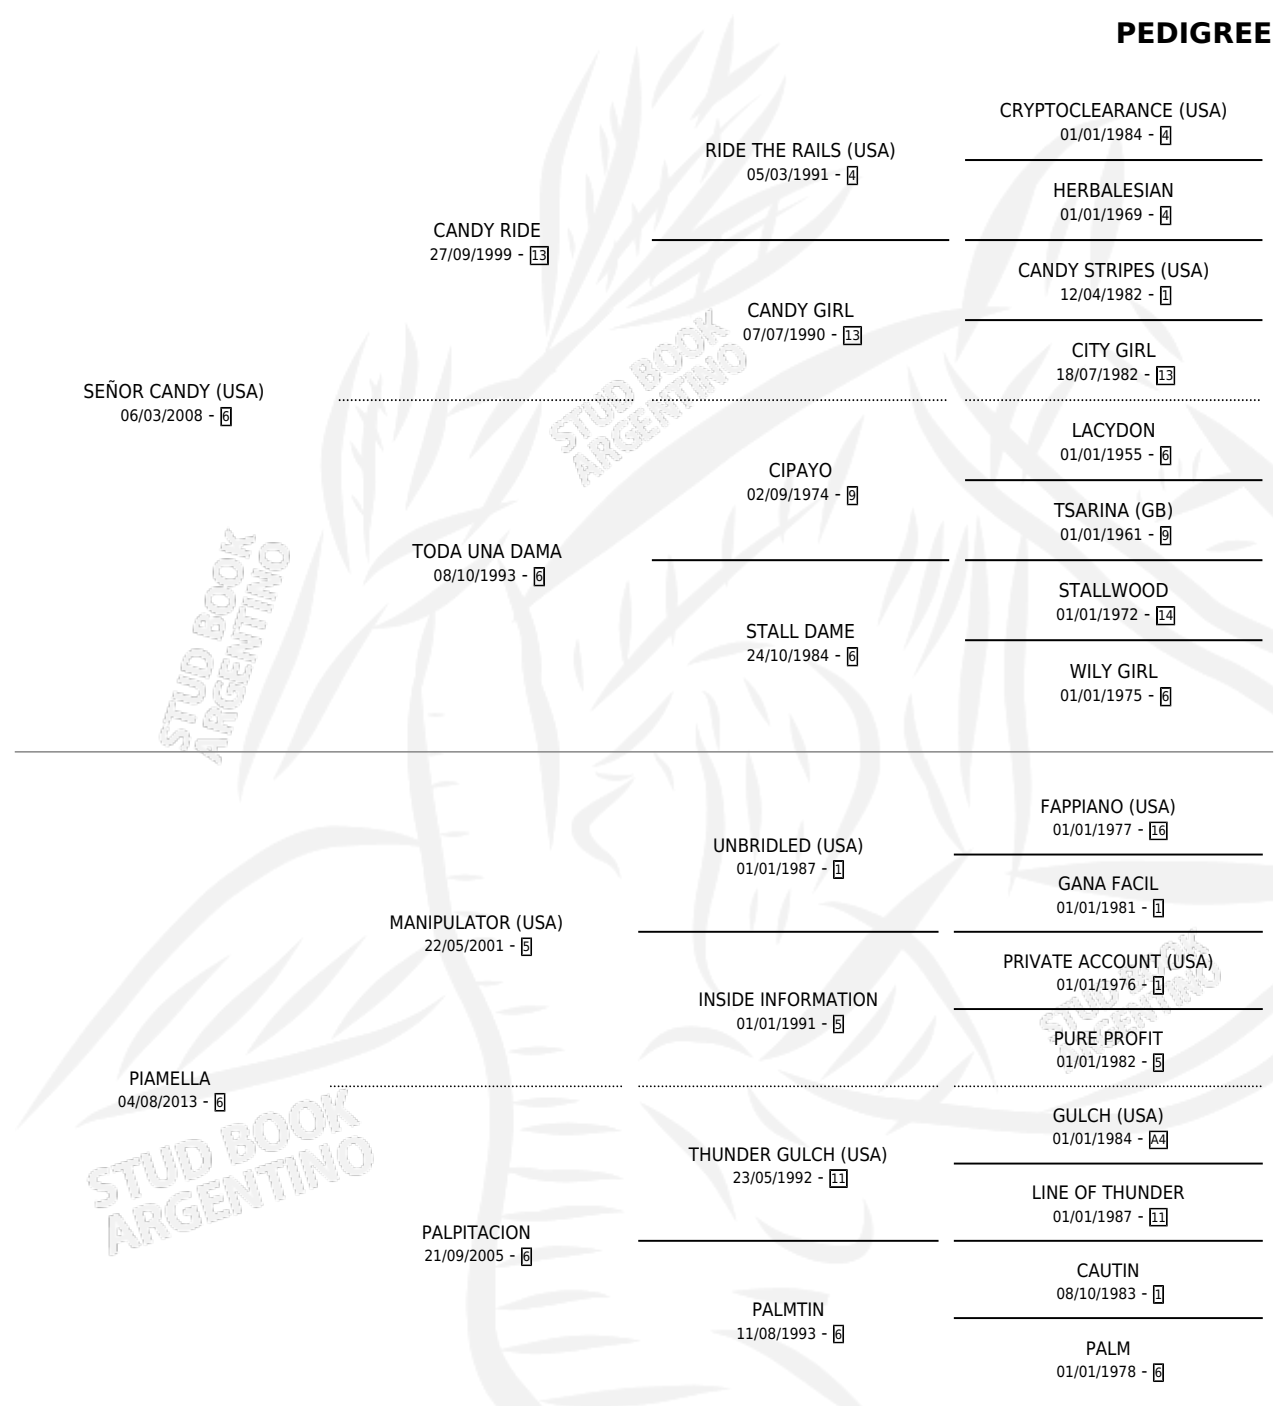

PIETAS

por SEÑOR CANDY (USA) y PIAMELLA por MANIPULATOR (USA)

Argentina · Hembra · Alazan · SP · 15/09/2023
Familia 6-e · Volumen 45

ESTADO

TIPIFICACIÓN SANGUÍNEA	X
TIPIFICACIÓN POR ADN	✓
PASAPORTE	✓
IDENTIFICACIÓN POR MICROCHIP	✓
REPRODUCTOR	X

Lugar de nacimiento: Tiveres
Criador: Tiveres

PEDIGREE

PIETAS

Datos oficiales del Stud Book Argentino

Documento generado el 06/05/2026

studbook.org.ar