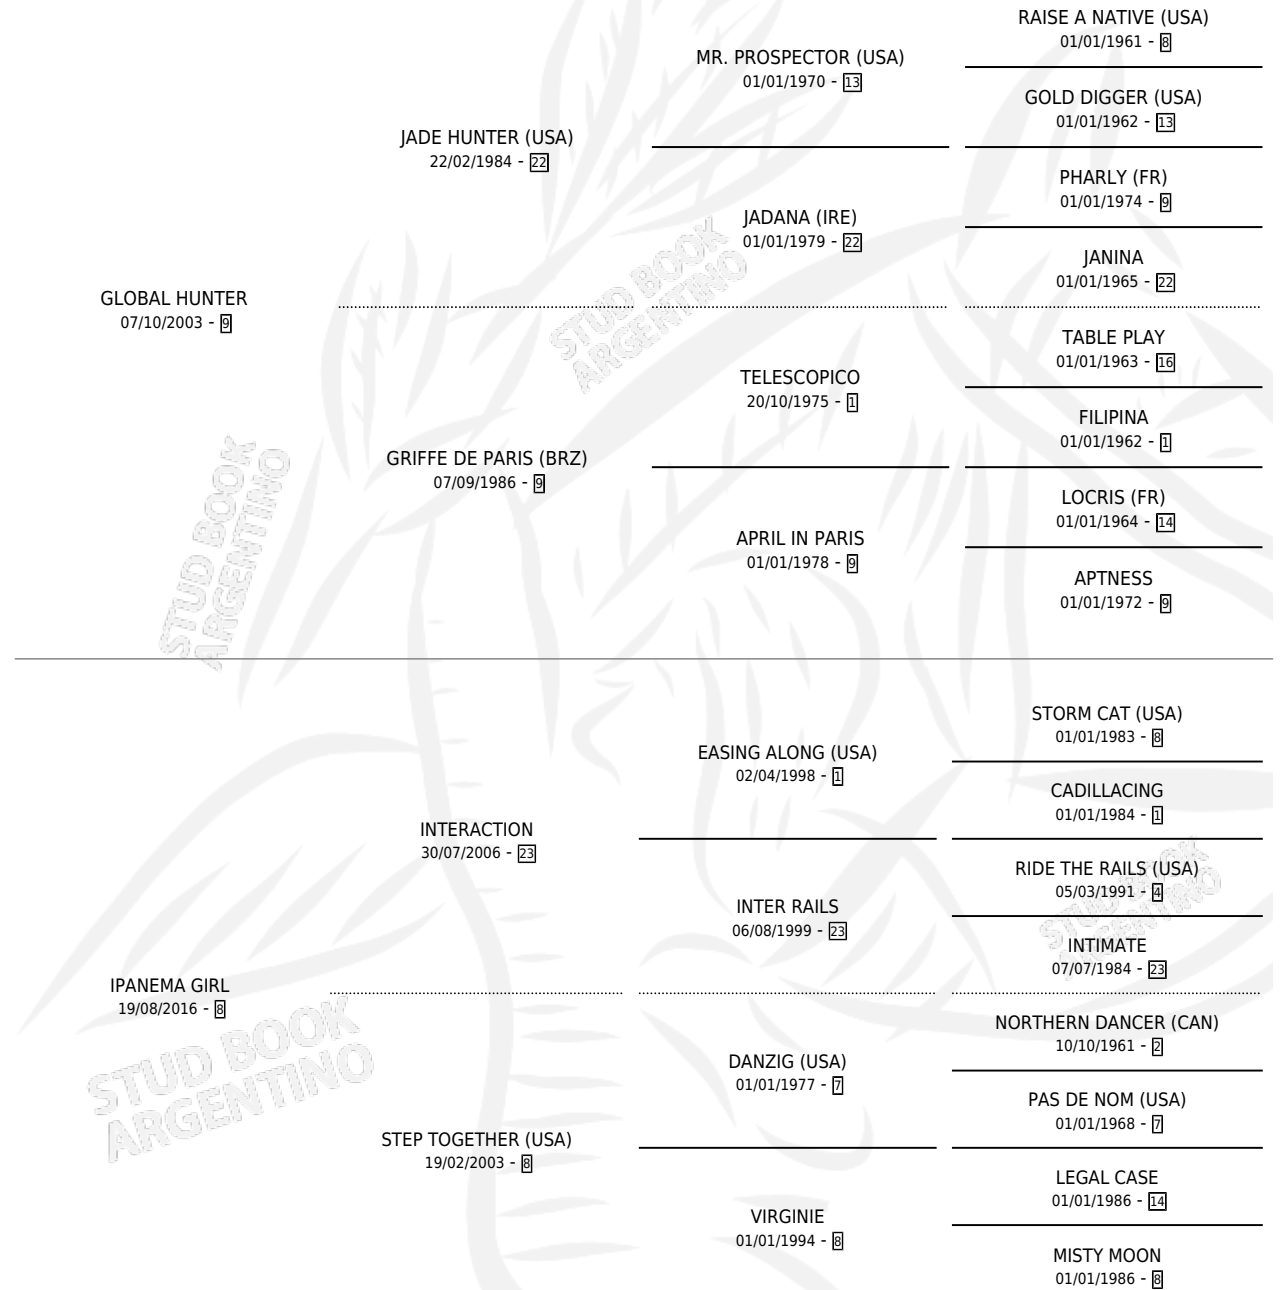

IPA GAROTA

por GLOBAL HUNTER y IPANEMA GIRL por INTERACTION

Argentina · Hembra · Zaino · SP · 11/10/2023
Familia 8-g · Volumen 45

ESTADO

| | |
|------------------------------|---|
| TIPIFICACIÓN SANGUÍNEA | X |
| TIPIFICACIÓN POR ADN | X |
| PASAPORTE | X |
| IDENTIFICACIÓN POR MICROCHIP | X |
| REPRODUCTOR | X |

Lugar de nacimiento: Maria Alicia
Criador: Costanzo Jorge Federico

PEDIGREE

IPA GAROTA

Datos oficiales del Stud Book Argentino

Documento generado el 06/05/2026

studbook.org.ar