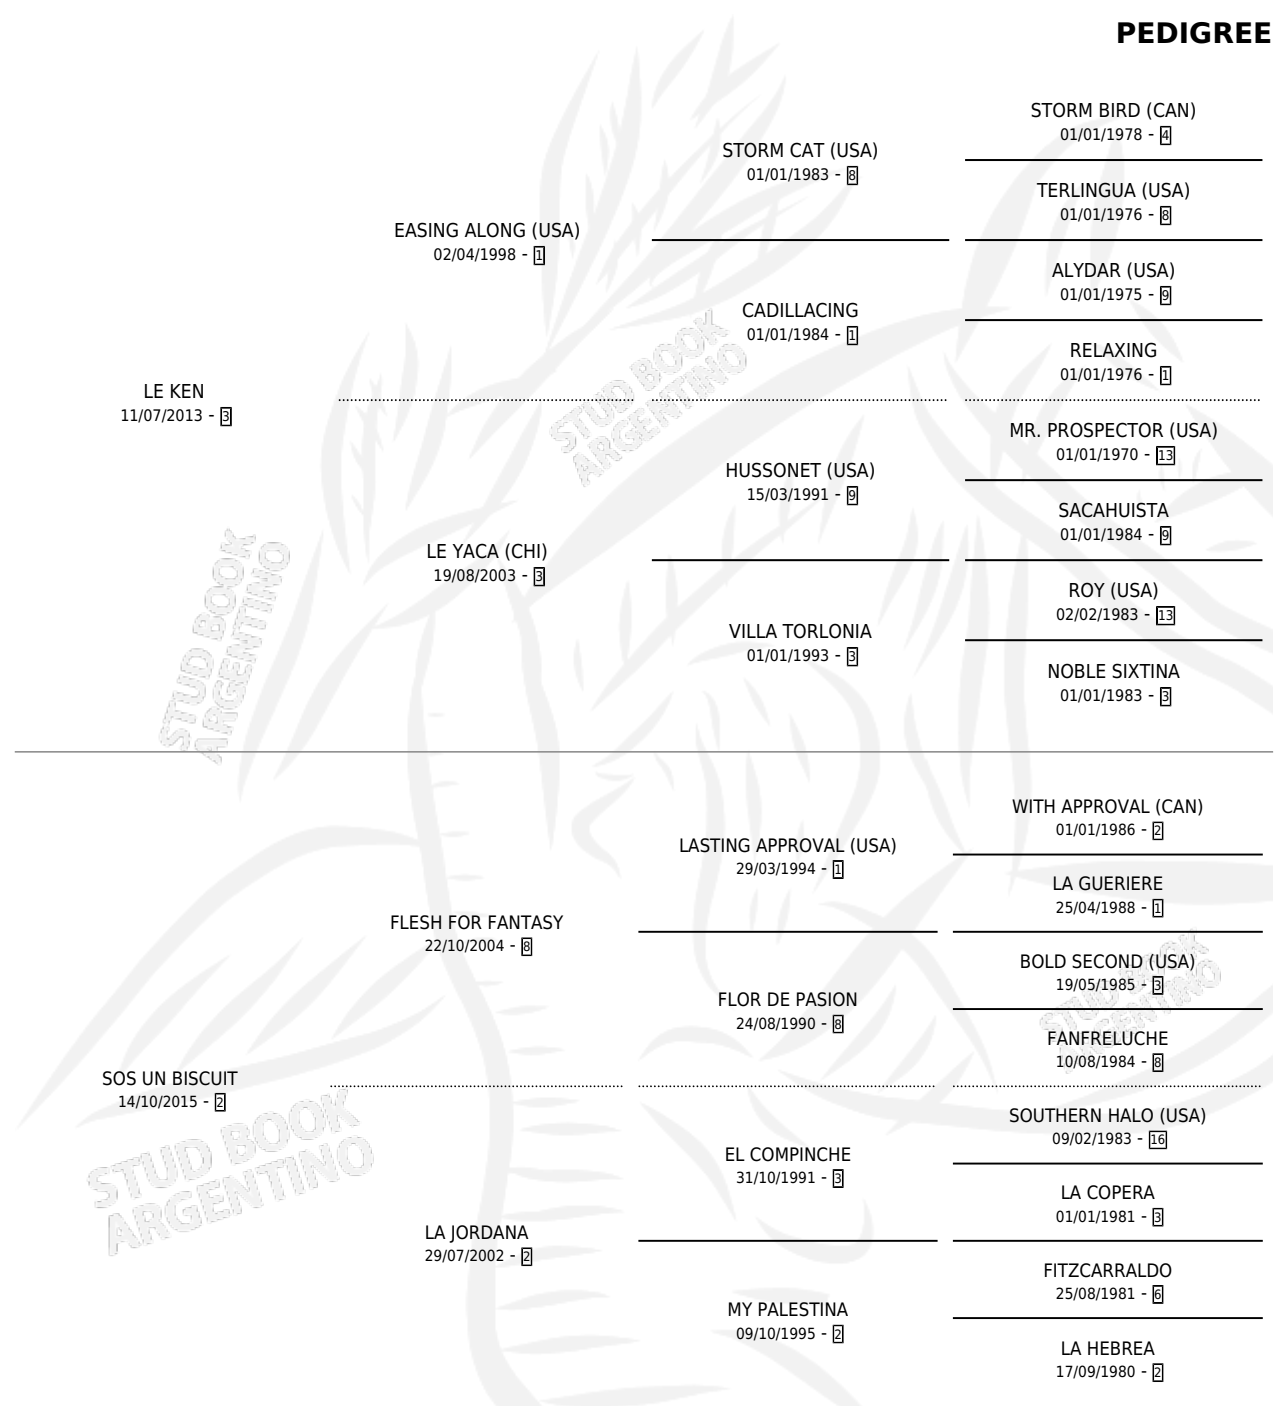

MOROCHA ARRABALERA

por LE KEN y SOS UN BISCUIT por FLESH FOR FANTASY

Argentina · Hembra · Zaino · SP · 23/09/2023
Familia 2-u · Volumen 45

ESTADO

TIPIFICACIÓN SANGUÍNEA	X
TIPIFICACIÓN POR ADN	✓
PASAPORTE	✓
IDENTIFICACIÓN POR MICROCHIP	✓
REPRODUCTOR	X

Lugar de nacimiento: La Numancia

Criador: La Numancia

PEDIGREE

MOROCHA ARRABALERA

Datos oficiales del Stud Book Argentino

Documento generado el 08/05/2026

studbook.org.ar