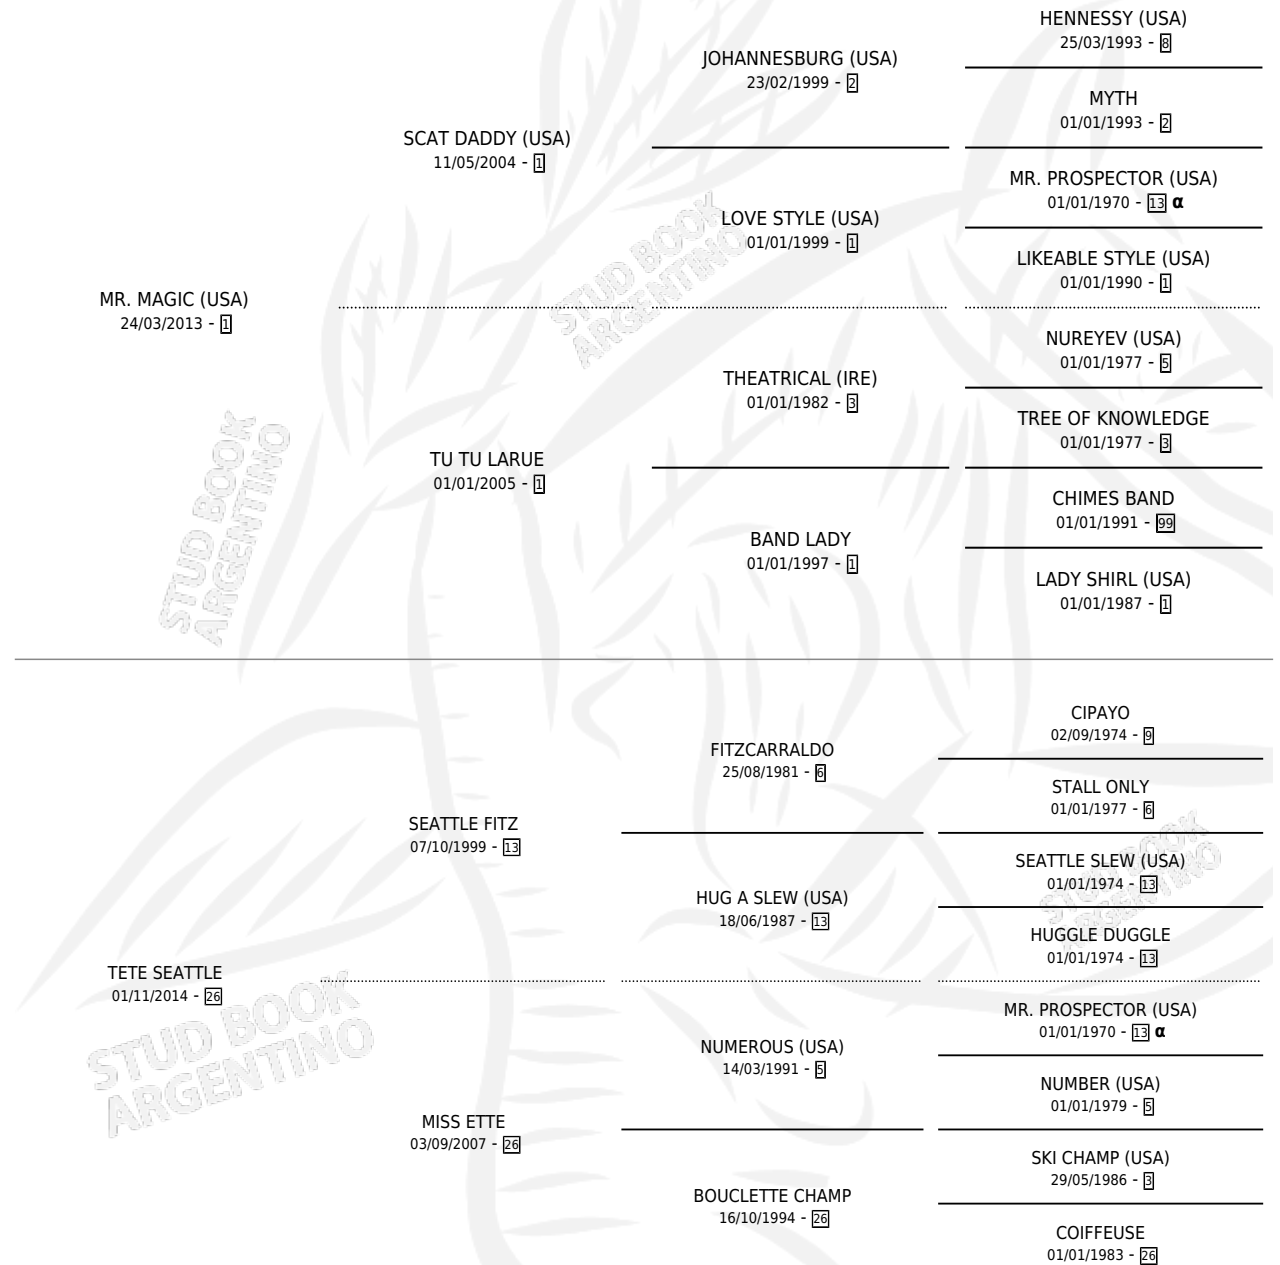

# NOCHE TETE

por MR. MAGIC (USA) y TETE SEATTLE por SEATTLE FITZ

Argentina · Hembra · Zaino · SP · 20/09/2023  
Familia 26 · Volumen 45

## ESTADO

TIPIFICACIÓN SANGUÍNEA	X
TIPIFICACIÓN POR ADN	✓
PASAPORTE	✓
IDENTIFICACIÓN POR MICROCHIP	✓
REPRODUCTOR	X

**Lugar de nacimiento:** Bernagi

**Criador:** Bernagi

## PEDIGREE

INBREEDING : α