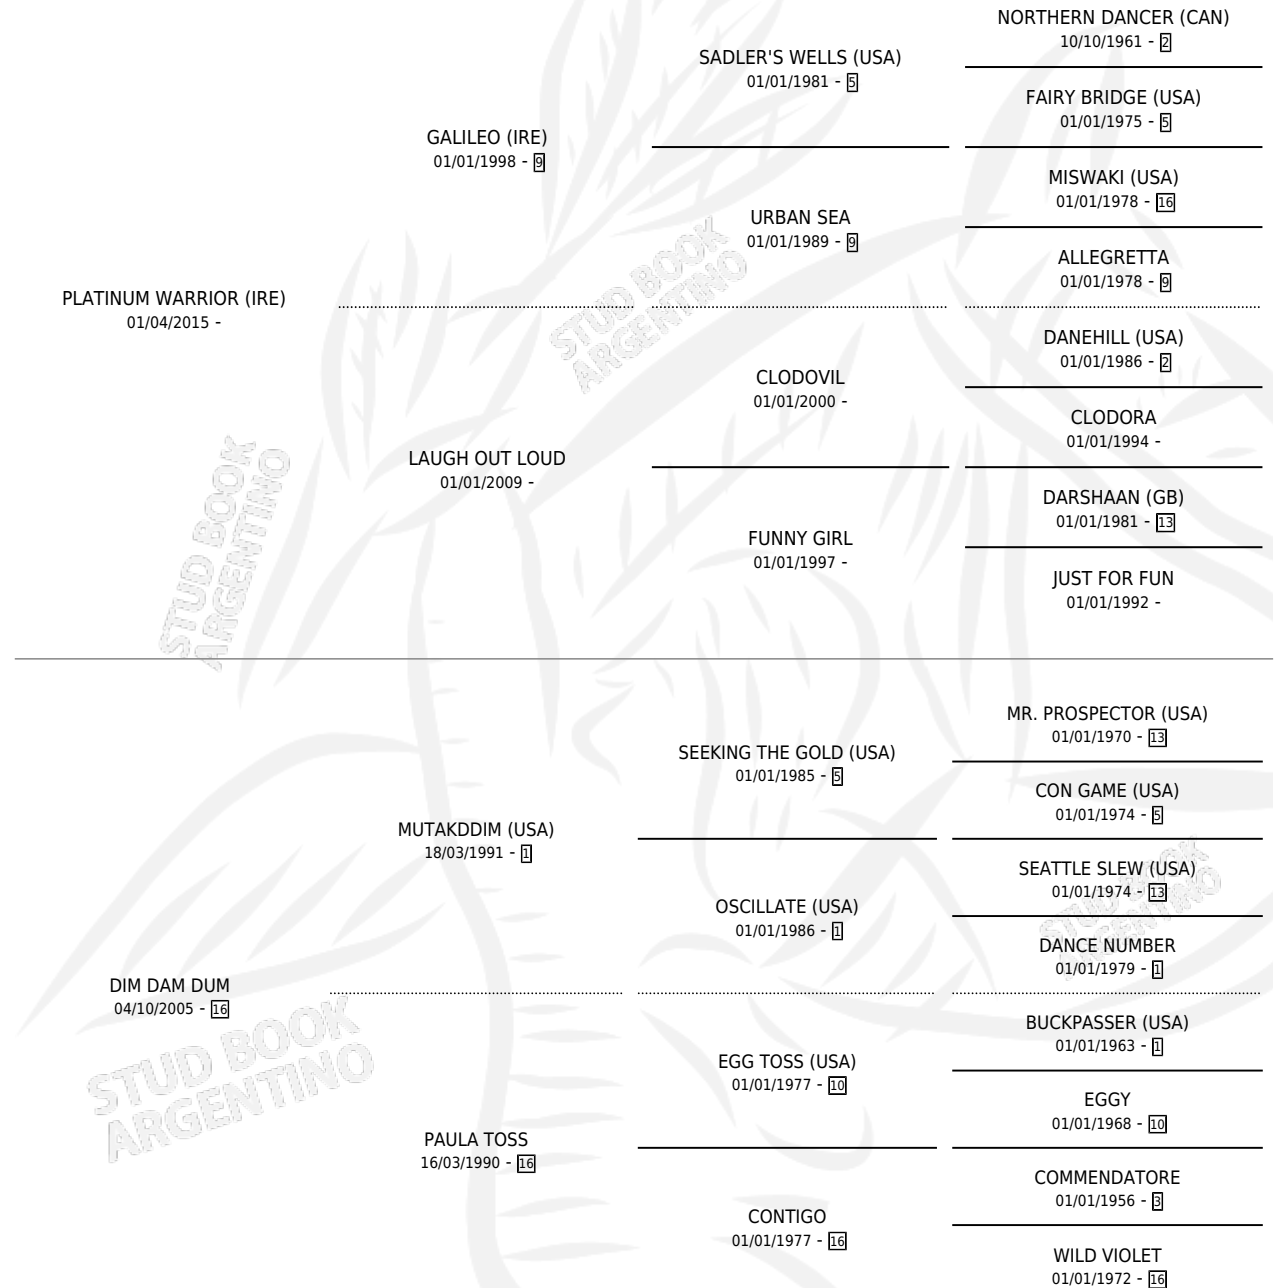

EL VINCI

por **PLATINUM WARRIOR (IRE)** y **DIM DAM DUM** por **MUTAKDDIM (USA)**

Argentina · Macho · Zaino · SP · 22/09/2023
Familia 16-h · Volumen 45

ESTADO

TIPIFICACIÓN SANGUÍNEA	X
TIPIFICACIÓN POR ADN	X
PASAPORTE	X
IDENTIFICACIÓN POR MICROCHIP	X
REPRODUCTOR	X

Lugar de nacimiento: Bernagi

Criador: Bernagi

PEDIGREE

EL VINCI

Datos oficiales del Stud Book Argentino

Documento generado el 09/05/2026

studbook.org.ar