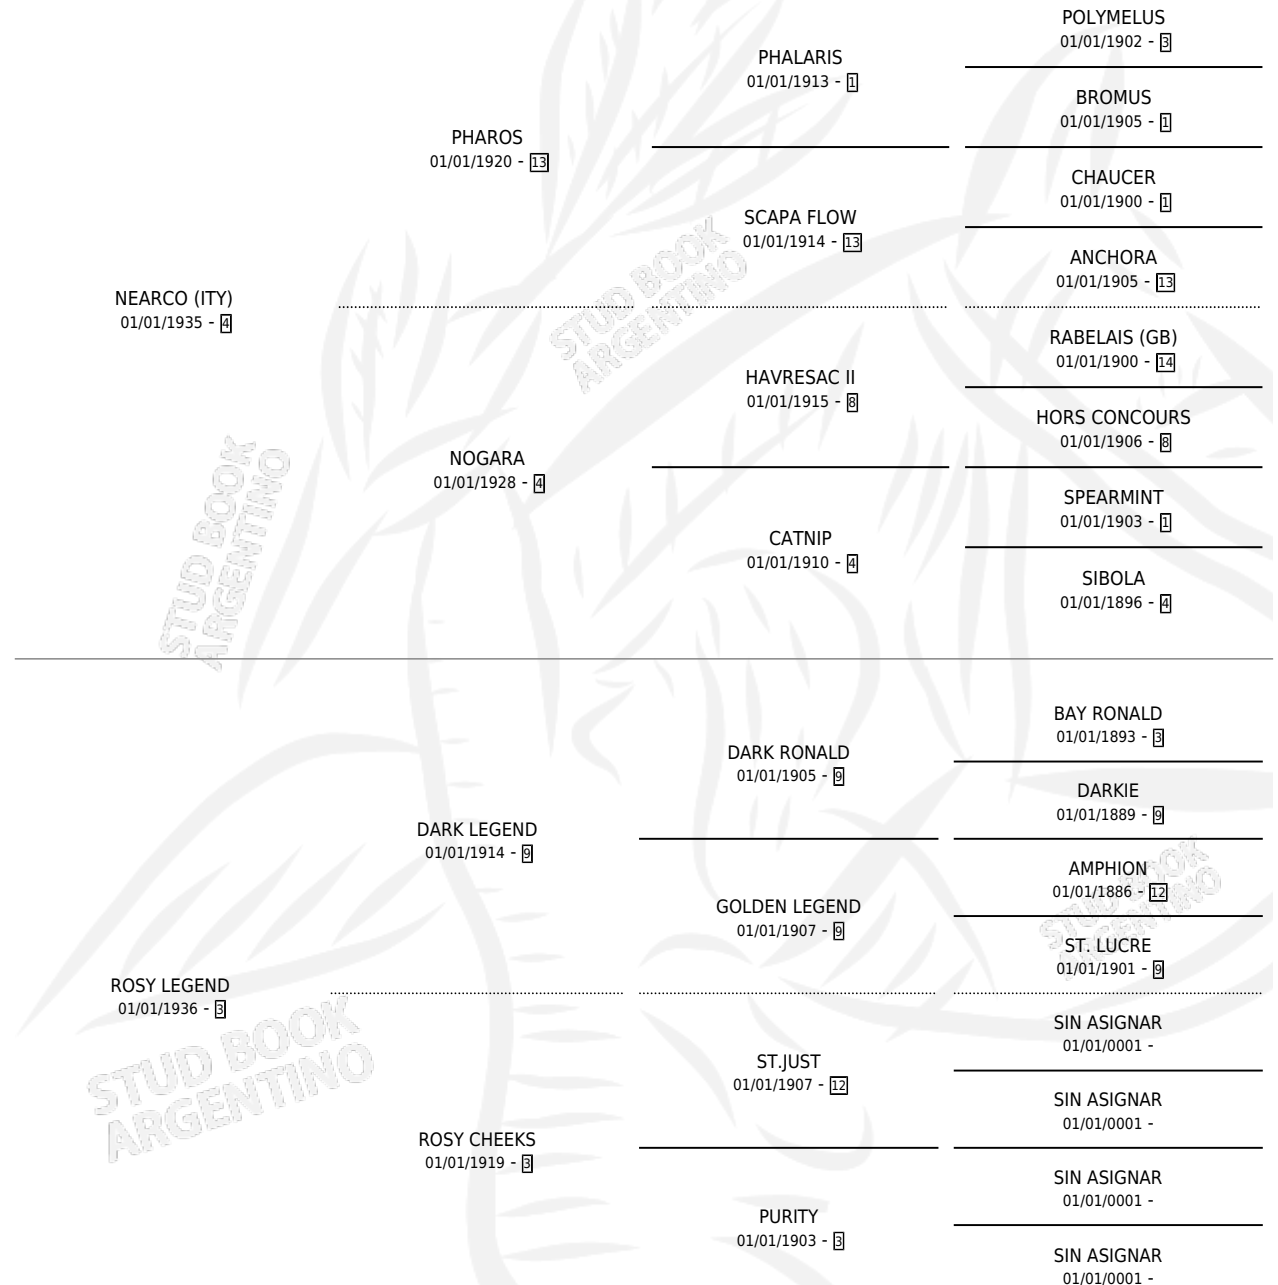

DANTE

por **NEARCO (ITY)** y **ROSY LEGEND** por **DARK LEGEND**

Argentina · Macho · Zaino · SP · 01/01/1942
Familia 3-n · Volumen 18

ESTADO

TIPIFICACIÓN SANGUÍNEA	X
TIPIFICACIÓN POR ADN	X
PASAPORTE	X
IDENTIFICACIÓN POR MICROCHIP	X
REPRODUCTOR	X

Lugar de nacimiento: Campo particular

Criador: Sin dato

~

HIJOS

	MACHOS	HEMBRAS
39 NACIERON	6	33
SIN ACTUACIONES		

PEDIGREE