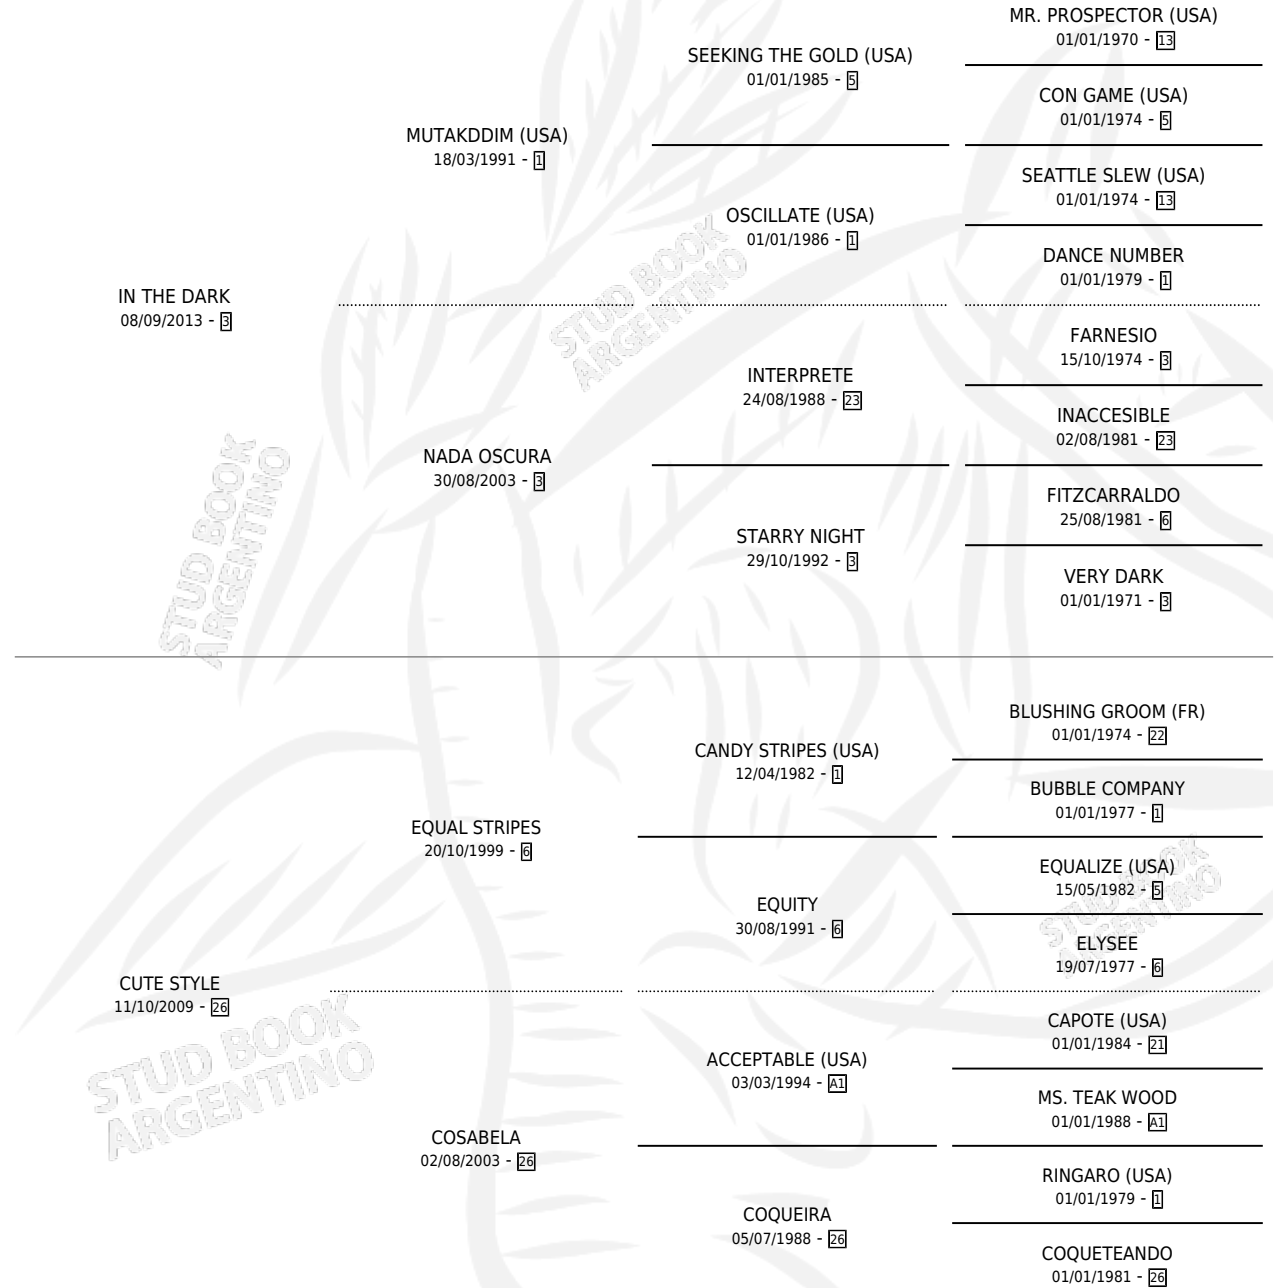

SOY GIORDANO

por IN THE DARK y CUTE STYLE por EQUAL STRIPES

Argentina · Macho · Alazan · SP · 06/09/2023
Familia 26 · Volumen 45

ESTADO

TIPIFICACIÓN SANGUÍNEA	X
TIPIFICACIÓN POR ADN	✓
PASAPORTE	✓
IDENTIFICACIÓN POR MICROCHIP	✓
REPRODUCTOR	X

Lugar de nacimiento: Cuarto Creciente
Criador: Doña Pancha

PEDIGREE

SOY GIORDANO

Datos oficiales del Stud Book Argentino

Documento generado el 11/05/2026

studbook.org.ar