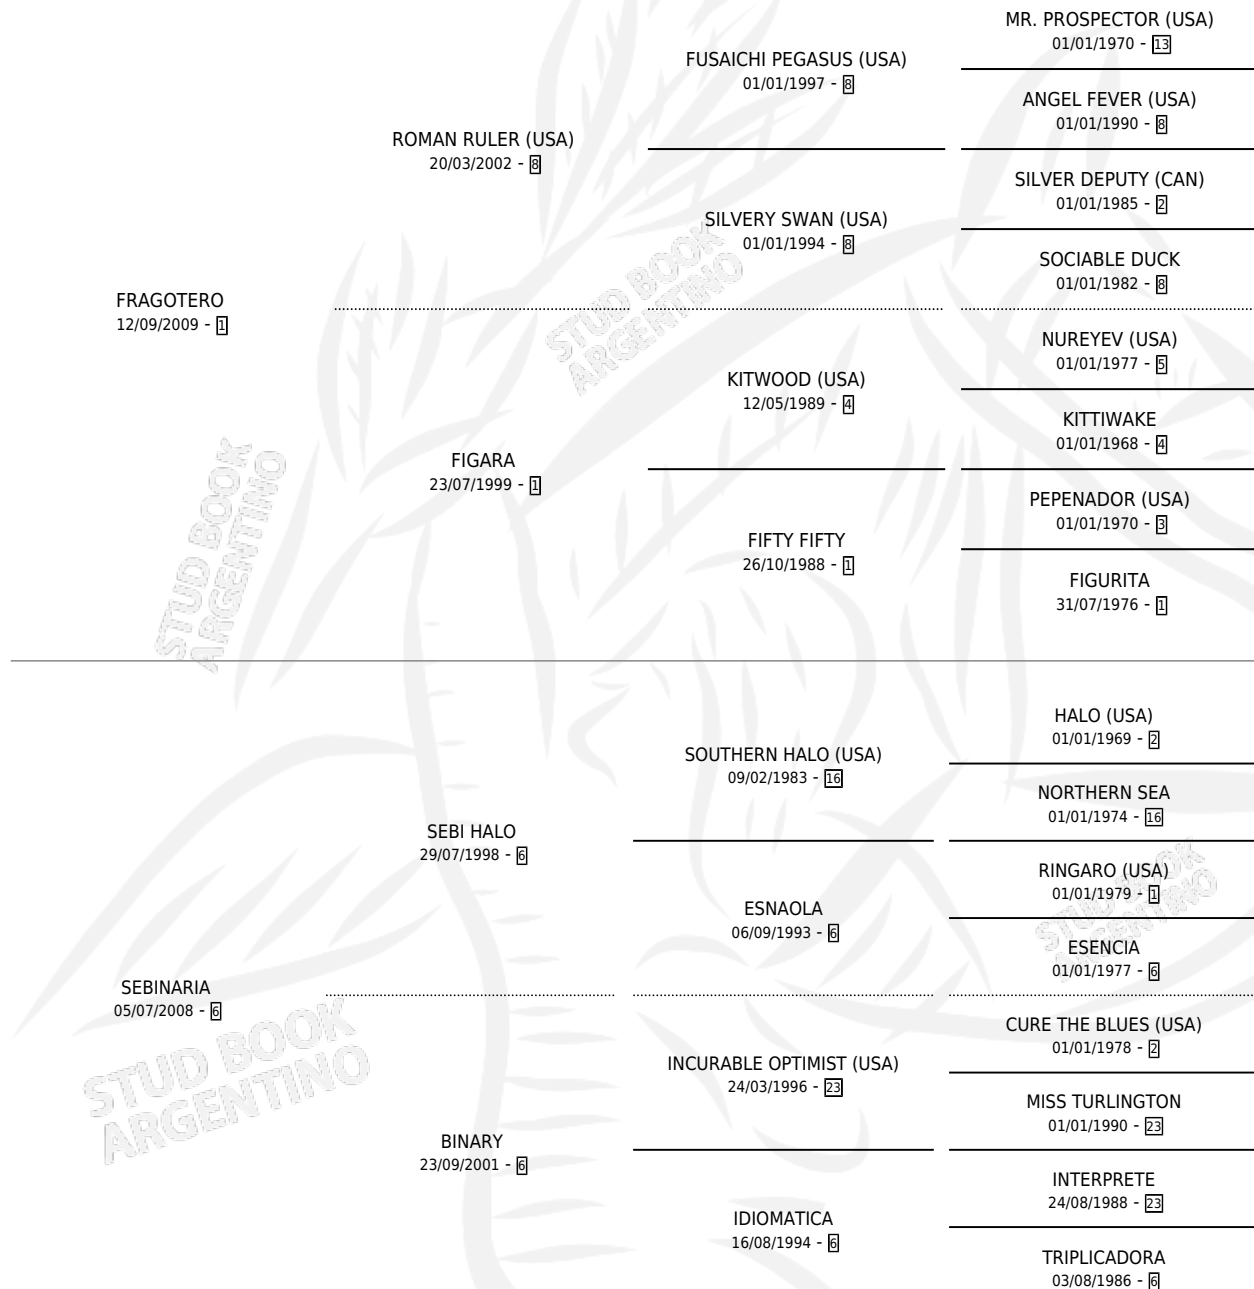

MOONLI

por FRAGOTERO y SEBINARIA por SEBI HALO

Argentina · Hembra · Zaino · SP · 30/09/2023
Familia 6-e · Volumen 45

ESTADO

TIPIFICACIÓN SANGUÍNEA	X
TIPIFICACIÓN POR ADN	✓
PASAPORTE	X
IDENTIFICACIÓN POR MICROCHIP	✓
REPRODUCTOR	X

Lugar de nacimiento: Ojos Azules

Criador: Ojos Azules

PEDIGREE

MOONLI

Datos oficiales del Stud Book Argentino

Documento generado el 26/04/2026

studbook.org.ar