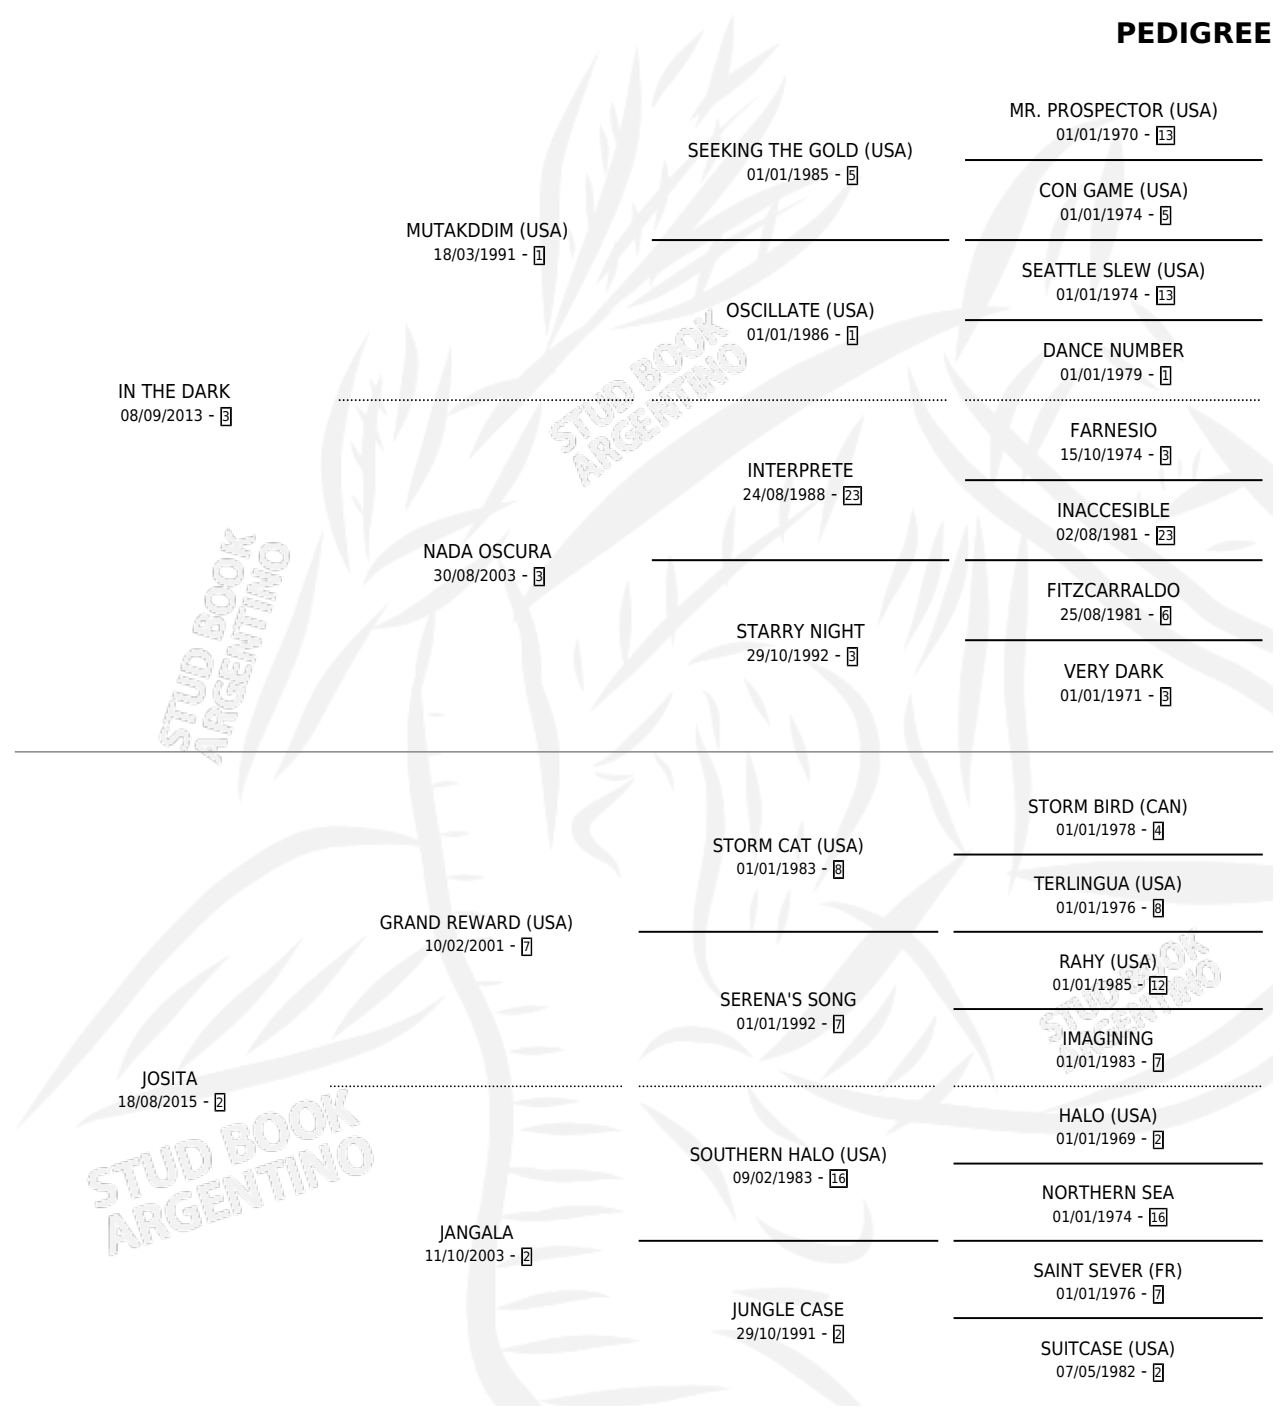

MAMANTULA

por **IN THE DARK** y **JOSITA** por **GRAND REWARD (USA)**

Argentina · Hembra · Alazan · SP · 20/09/2023
Familia 2-g · Volumen 45

ESTADO

TIPIFICACIÓN SANGUÍNEA	X
TIPIFICACIÓN POR ADN	✓
PASAPORTE	✓
IDENTIFICACIÓN POR MICROCHIP	✓
REPRODUCTOR	X

Lugar de nacimiento: Doña Pancha

Criador: Doña Pancha

PEDIGREE

MAMANTULA

Datos oficiales del Stud Book Argentino

Documento generado el 07/05/2026

studbook.org.ar