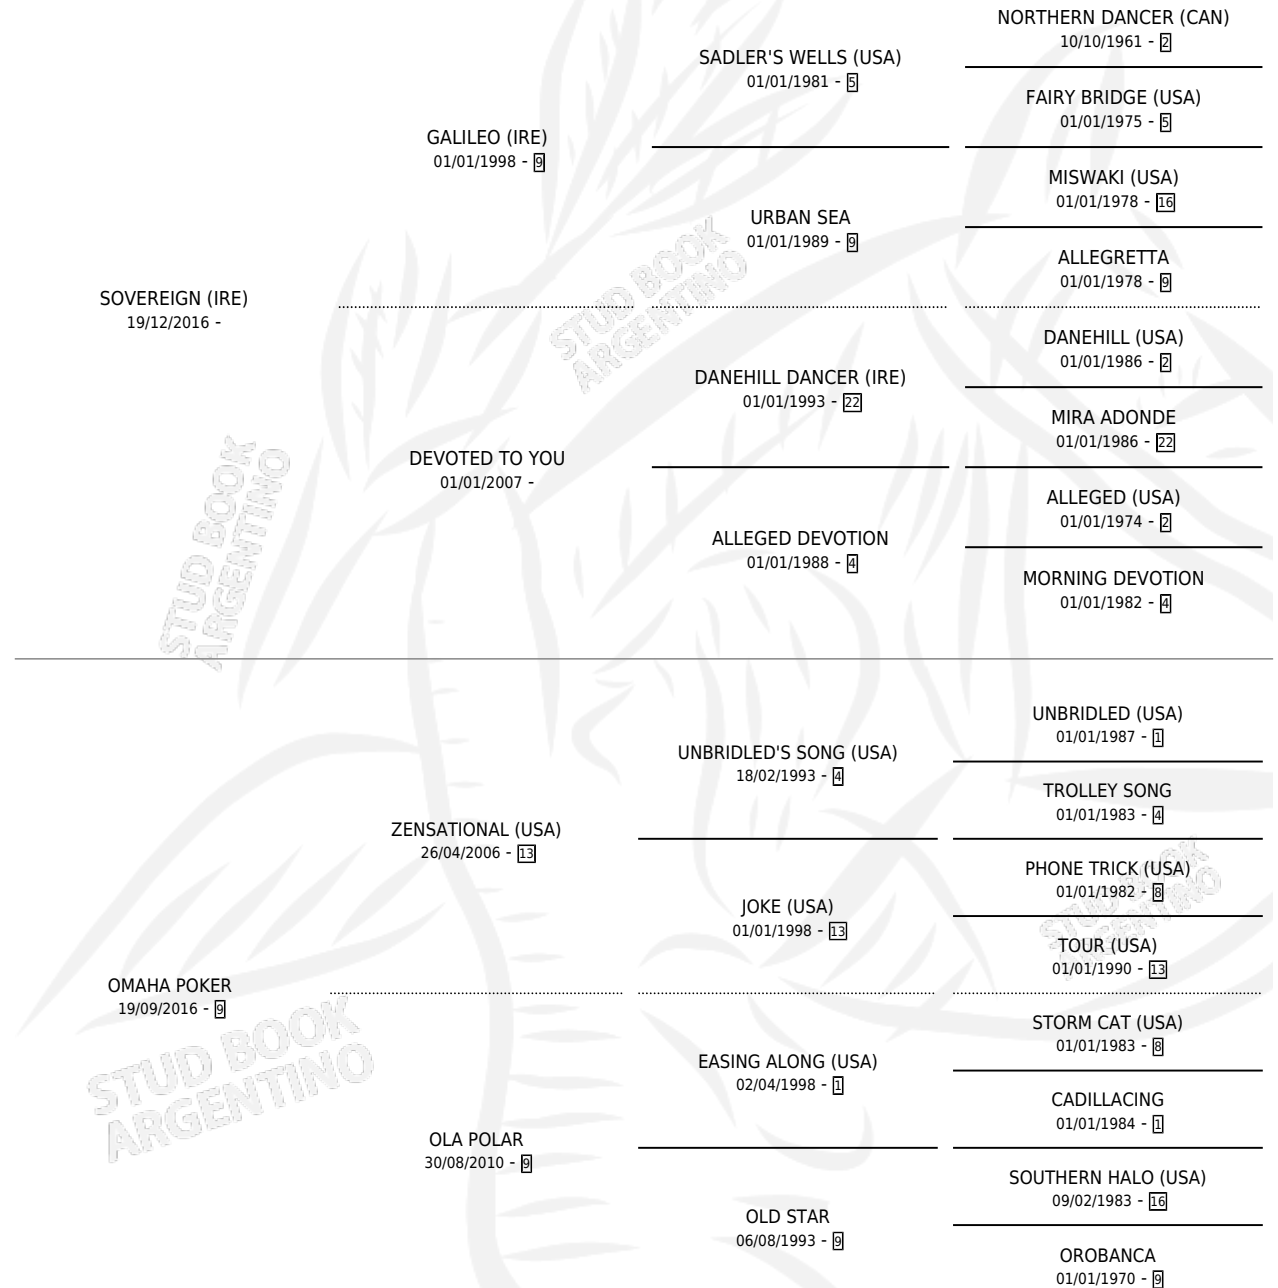

DAMA DE PICK

por SOVEREIGN (IRE) y OMAHA POKER por
ZENSATIONAL (USA)

Argentina · Hembra · Tordillo · SP · 24/09/2023
Familia 9-g · Volumen 45

ESTADO

TIPIFICACIÓN SANGUÍNEA	X
TIPIFICACIÓN POR ADN	✓
PASAPORTE	✓
IDENTIFICACIÓN POR MICROCHIP	✓
REPRODUCTOR	X

Lugar de nacimiento: Cuarto Creciente
Criador: Doña Pancha

PEDIGREE

DAMA DE PICK

Datos oficiales del Stud Book Argentino

Documento generado el 09/05/2026

studbook.org.ar