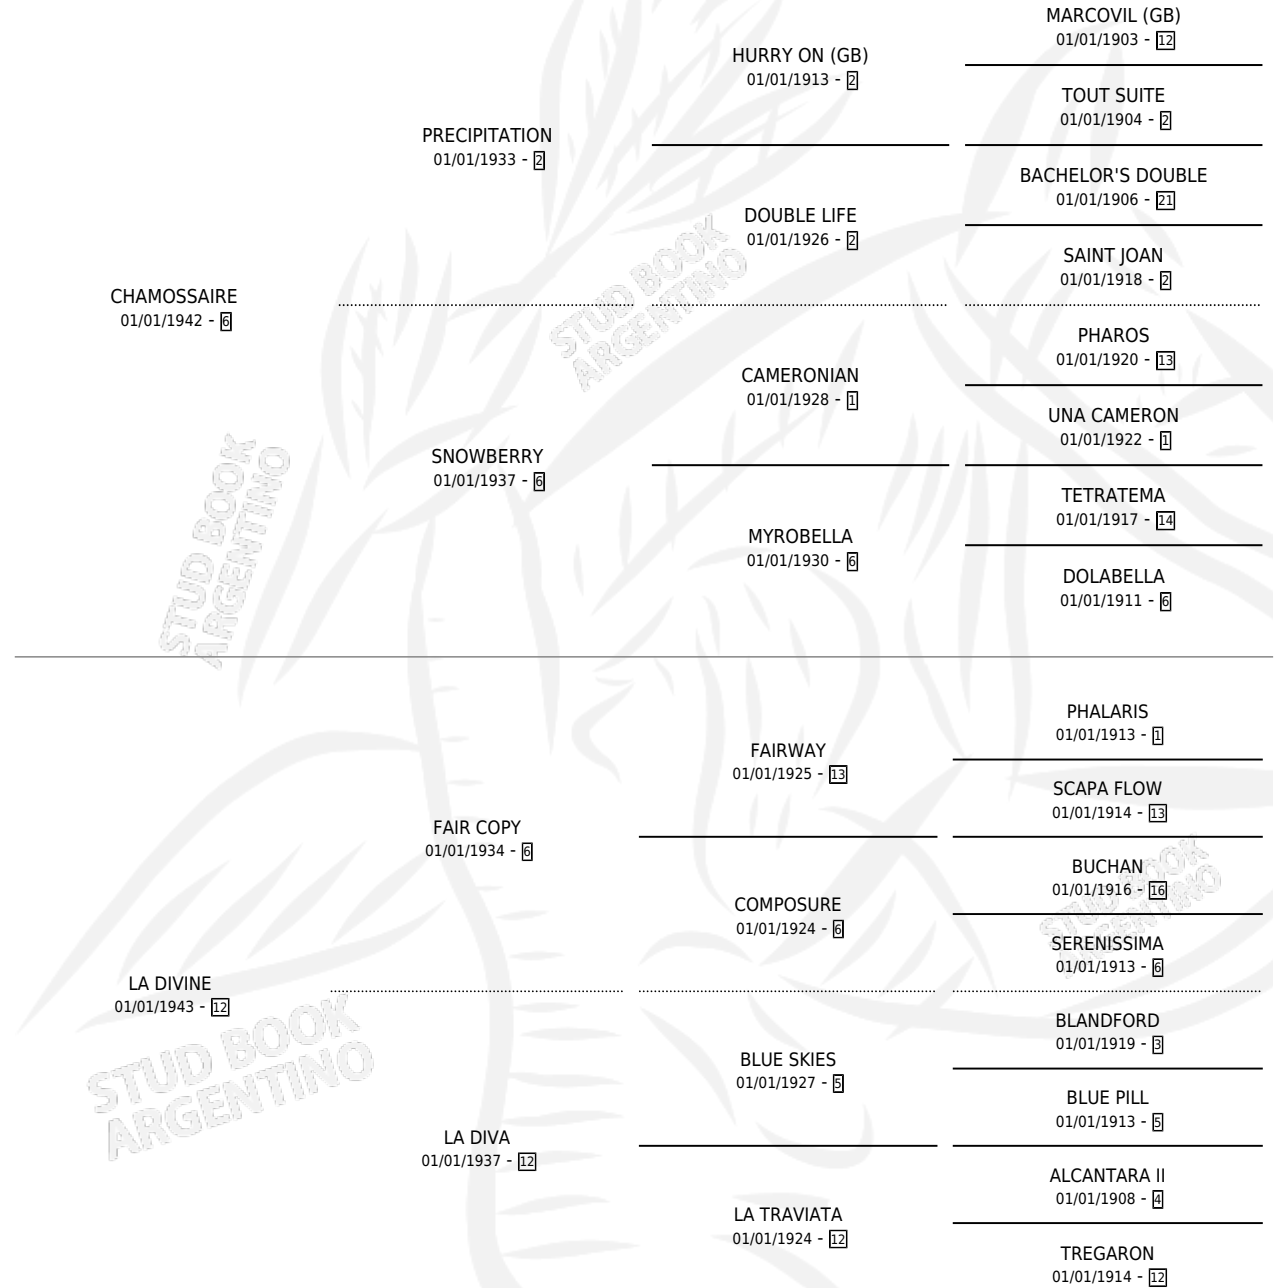

CHAMINE

por CHAMOSSAIRE y LA DIVINE por FAIR COPY

Argentina · Hembra · Zaino · · 01/01/1957
Familia 12 · Volumen 23

ESTADO

TIPIFICACIÓN SANGUÍNEA	X
TIPIFICACIÓN POR ADN	X
PASAPORTE	X
IDENTIFICACIÓN POR MICROCHIP	X
REPRODUCTOR	X

Lugar de nacimiento: Campo particular

Criador: Sin dato

~

HIJOS

	MACHOS	HEMBRAS
1 NACIERON	0	1

SIN ACTUACIONES

PEDIGREE

CHAMINE