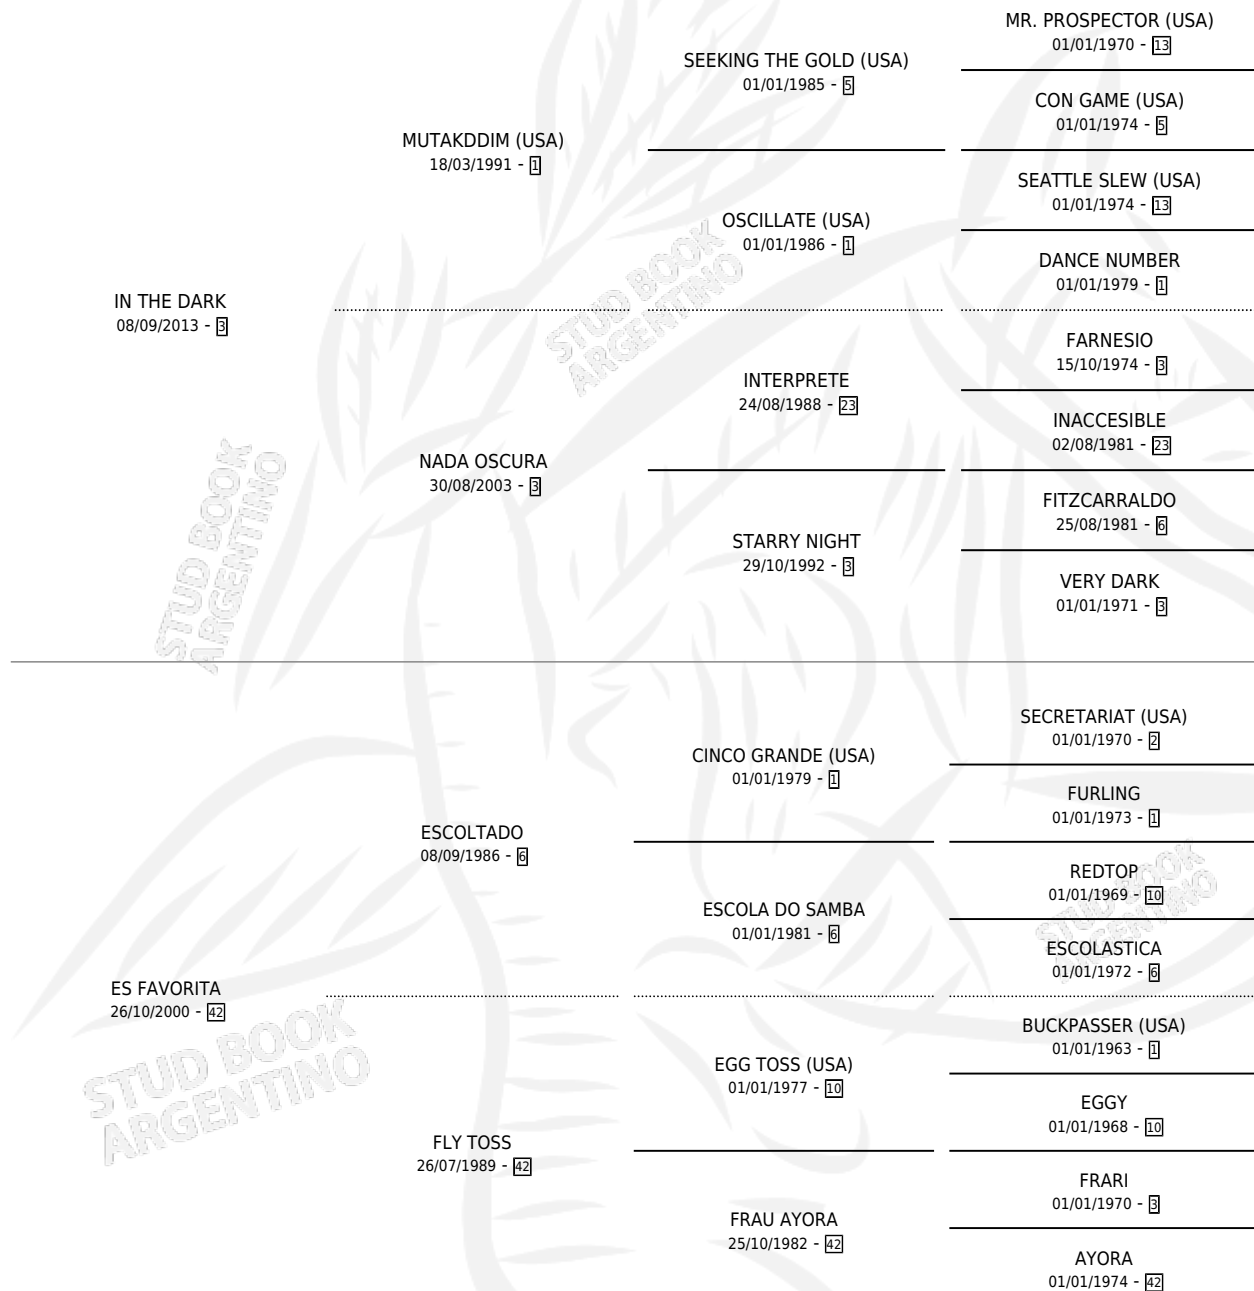

ME VAS A EXTRAÑAR

por IN THE DARK y ES FAVORITA por ESCOLTADO

Argentina · Hembra · Alazan · SP · 10/09/2023
Familia 42 · Volumen 45

ESTADO

TIPIFICACIÓN SANGUÍNEA	X
TIPIFICACIÓN POR ADN	✓
PASAPORTE	✓
IDENTIFICACIÓN POR MICROCHIP	✓
REPRODUCTOR	X

Lugar de nacimiento: Doña Pancha

Criador: Doña Pancha

PEDIGREE

CAMPAÑA

Solo carreras oficiales de Argentina

POR EDAD

EDAD	CC	1°	2°	3°	4°	5°	NP	CLC	CLG	CLCG1	CLGG1	IMPORTE	GANANCIA / CC
2 AÑOS	3	0	1	1	0	0	1	0	0	0	0	\$3,400,000	\$1,133,333
TOTALES	3	0	1	1	0	0	1	0	0	0	0	\$3,400,000	\$1,133,333
%		0.0%	33.3%	33.3%	0.0%	0.0%	33.3%	0.0%	0.0%	0.0%	0.0%		