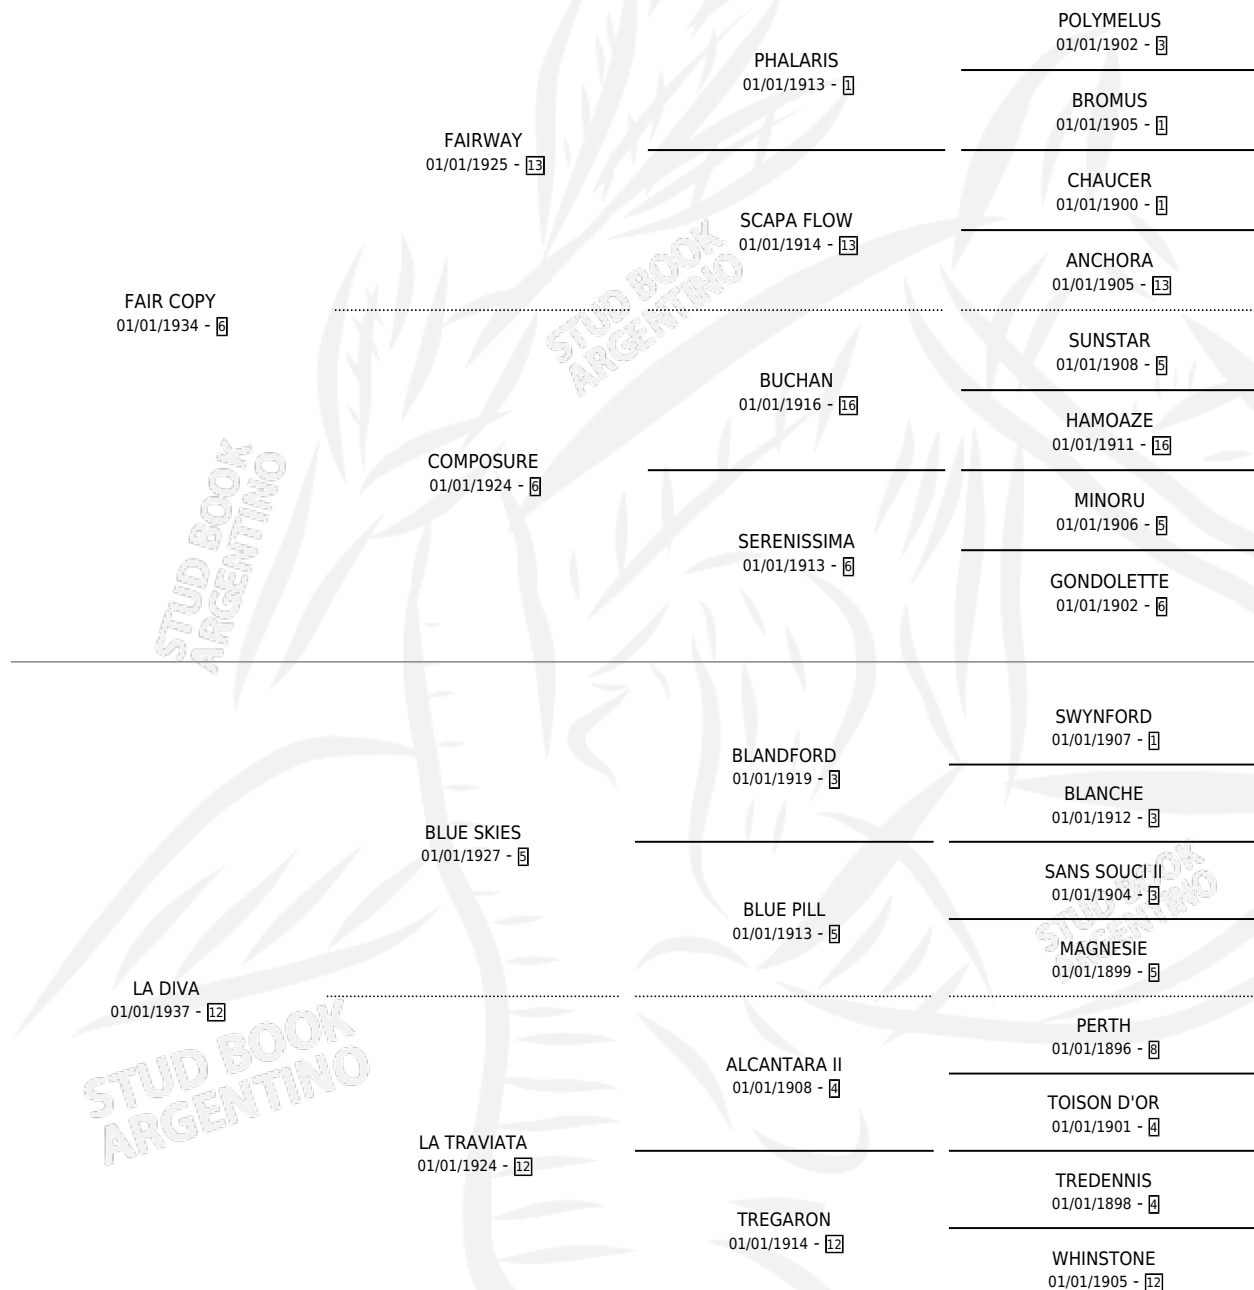

LA DIVINE

por FAIR COPY y LA DIVA por BLUE SKIES

Argentina · Hembra · Zaino Negro · · 01/01/1943
Familia 12 · Volumen 18

ESTADO

TIPIFICACIÓN SANGUÍNEA	X
TIPIFICACIÓN POR ADN	X
PASAPORTE	X
IDENTIFICACIÓN POR MICROCHIP	X
REPRODUCTOR	X

Lugar de nacimiento: Campo particular

Criador: Sin dato

~

HIJOS

	MACHOS	HEMBRAS
3 NACIERON	1	2
SIN ACTUACIONES		

PEDIGREE