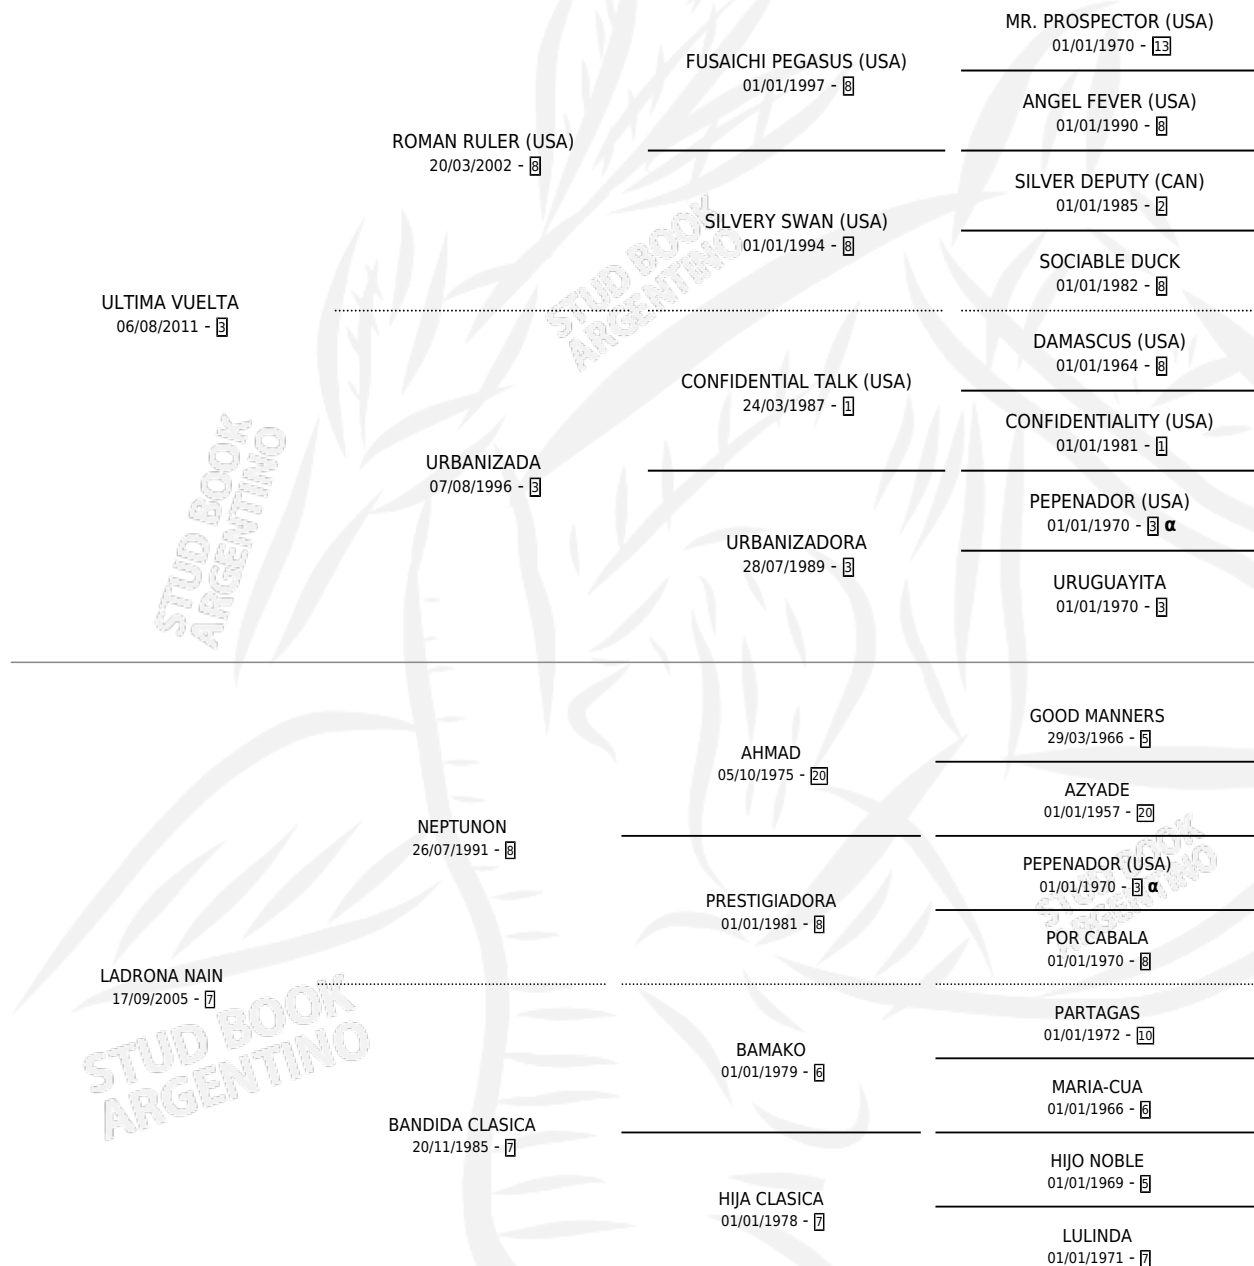

# VUELTERO SIEMPRE

por **ULTIMA VUELTA** y **LADRONA NAIN** por **NEPTUNON**

Argentina · Macho · Zaino · SP · 20/09/2023  
Familia 7-d · Volumen 45

## ESTADO

TIPIFICACIÓN SANGUÍNEA	X
TIPIFICACIÓN POR ADN	✓
PASAPORTE	X
IDENTIFICACIÓN POR MICROCHIP	✓
REPRODUCTOR	X

**Lugar de nacimiento:** Las Dos Hermanas  
**Criador:** Elorriaga Alejo y Elorriaga Maria Luz

## PEDIGREE

INBREEDING :  $\alpha$