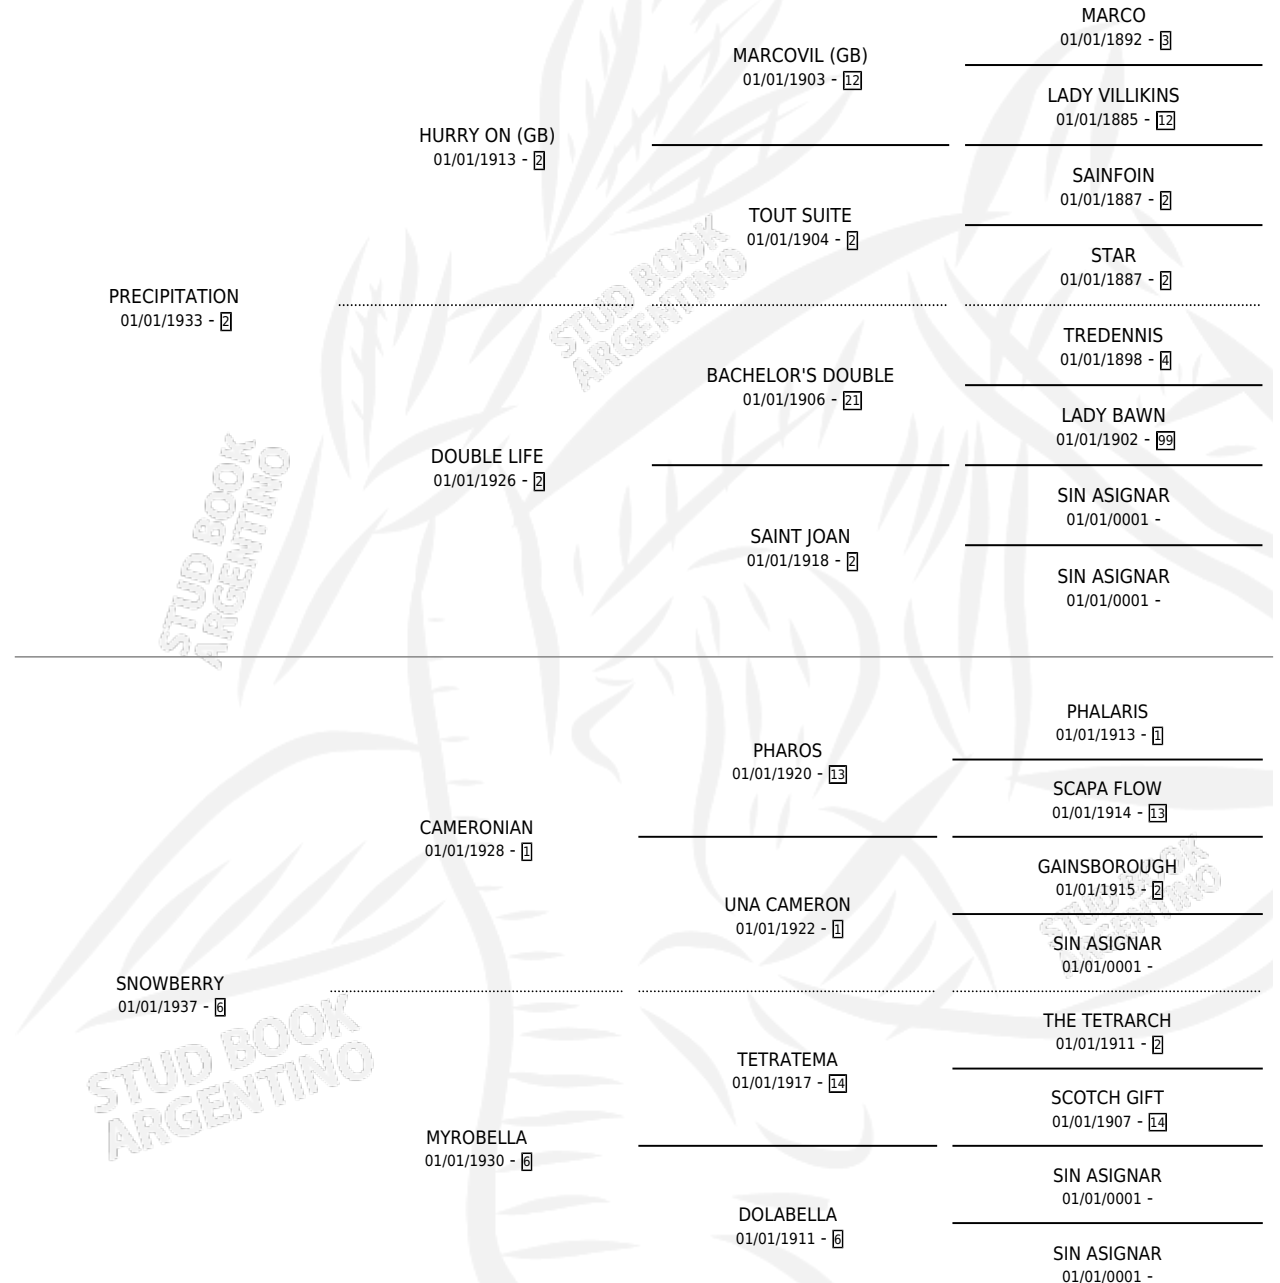

CHAMOSSAIRE

por **PRECIPITATION** y **SNOWBERRY** por **CAMERONIAN**

Argentina · Macho · Alazan · · 01/01/1942
Familia 6-e · Volumen 18

ESTADO

TIPIFICACIÓN SANGUÍNEA	X
TIPIFICACIÓN POR ADN	X
PASAPORTE	X
IDENTIFICACIÓN POR MICROCHIP	X
REPRODUCTOR	X

Lugar de nacimiento: Campo particular

Criador: Sin dato

~

HIJOS

	MACHOS	HEMBRAS
3 NACIERON	0	3
SIN ACTUACIONES		

PEDIGREE

CHAMOSSAIRE

Datos oficiales del Stud Book Argentino