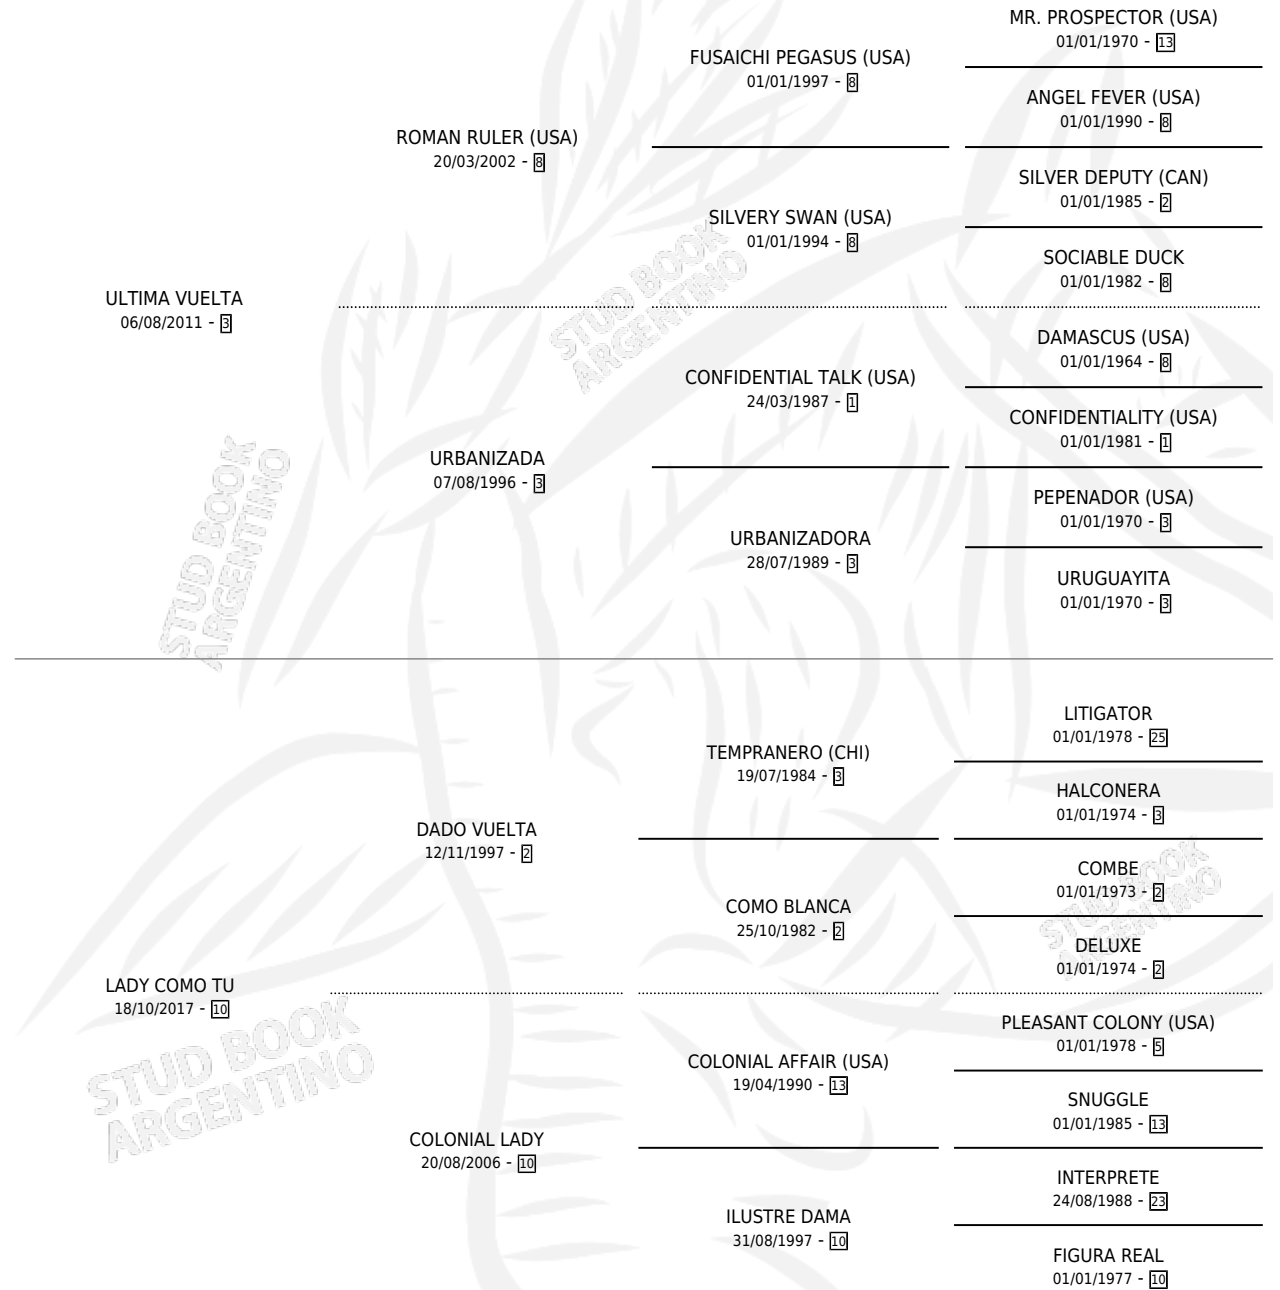

DEUTSCHBOY

por **ULTIMA VUELTA** y **LADY COMO TU** por **DADO VUELTA**

Argentina · Macho · Alazan · SP · 11/09/2023
Familia 10-d · Volumen 45

ESTADO

TIPIFICACIÓN SANGUÍNEA	X
TIPIFICACIÓN POR ADN	✓
PASAPORTE	✓
IDENTIFICACIÓN POR MICROCHIP	✓
REPRODUCTOR	X

Lugar de nacimiento: Las Dos Hermanas

Criador: Gorg Alberto

PEDIGREE

DEUTSCHBOY

Datos oficiales del Stud Book Argentino

Documento generado el 05/05/2026

studbook.org.ar