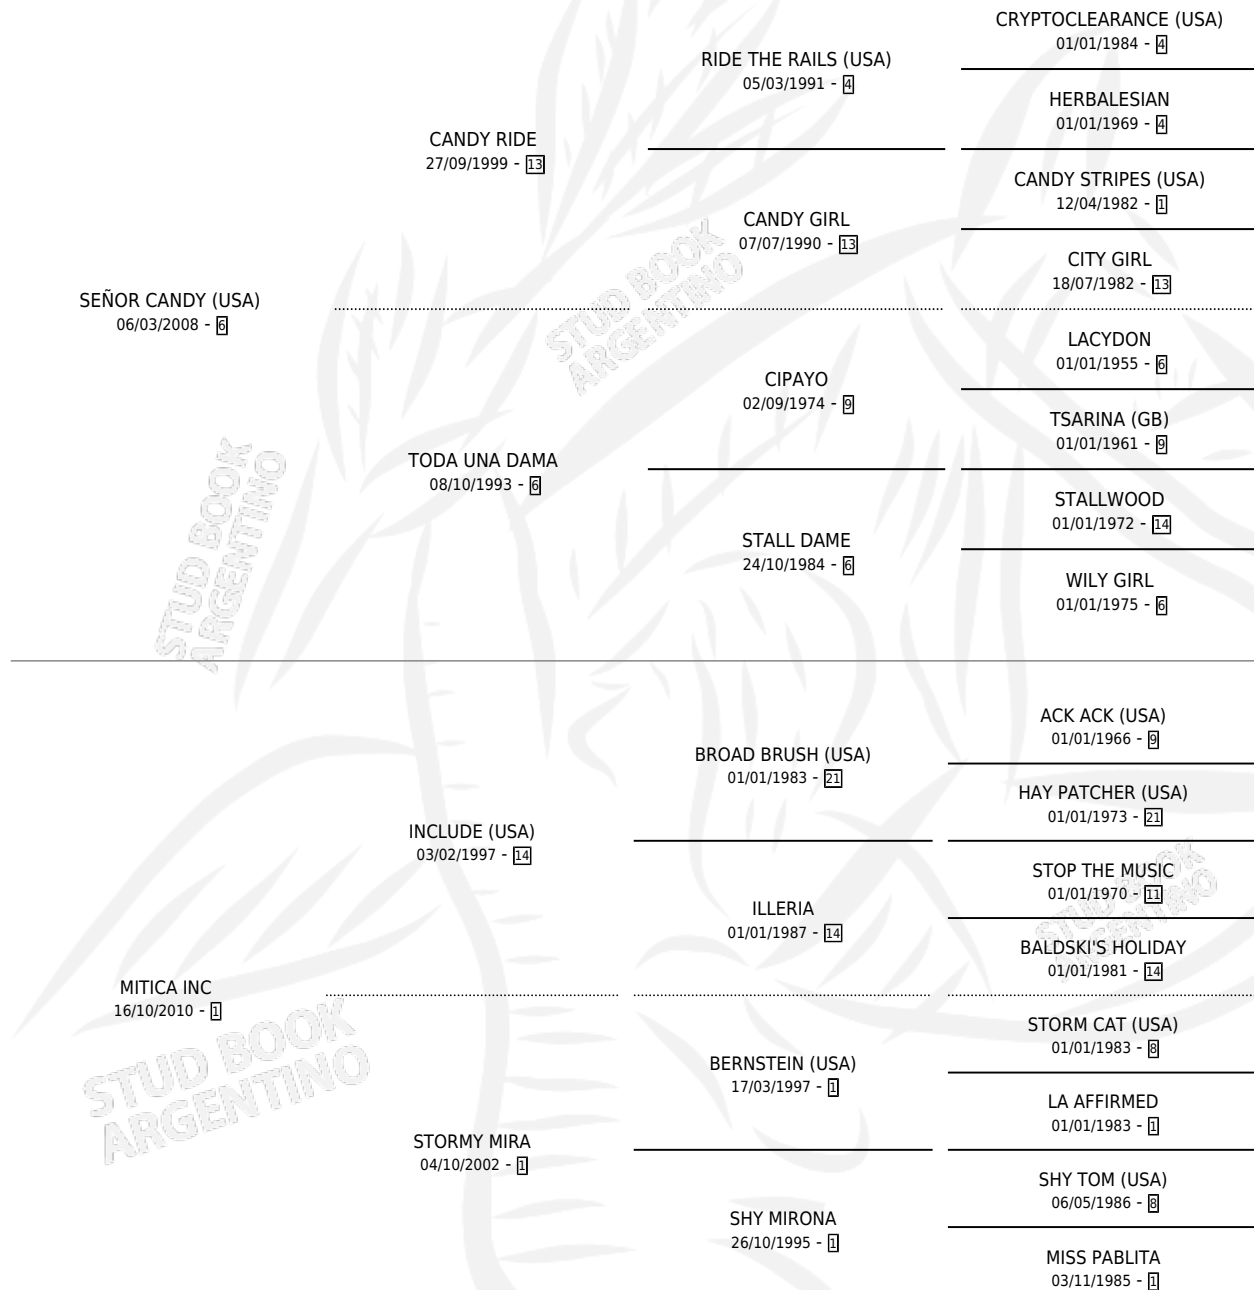

CHE SOÑADO

por SEÑOR CANDY (USA) y MITICA INC por INCLUDE (USA)

Argentina · Macho · Zaino · SP · 10/09/2023
Familia 1-s · Volumen 45

ESTADO

TIPIFICACIÓN SANGUÍNEA	X
TIPIFICACIÓN POR ADN	✓
PASAPORTE	✓
IDENTIFICACIÓN POR MICROCHIP	✓
REPRODUCTOR	X

Lugar de nacimiento: Los Lirios Mercedinos
Criador: Losinno Patricio Francisco

PEDIGREE

CHE SOÑADO

Datos oficiales del Stud Book Argentino

Documento generado el 04/05/2026

studbook.org.ar