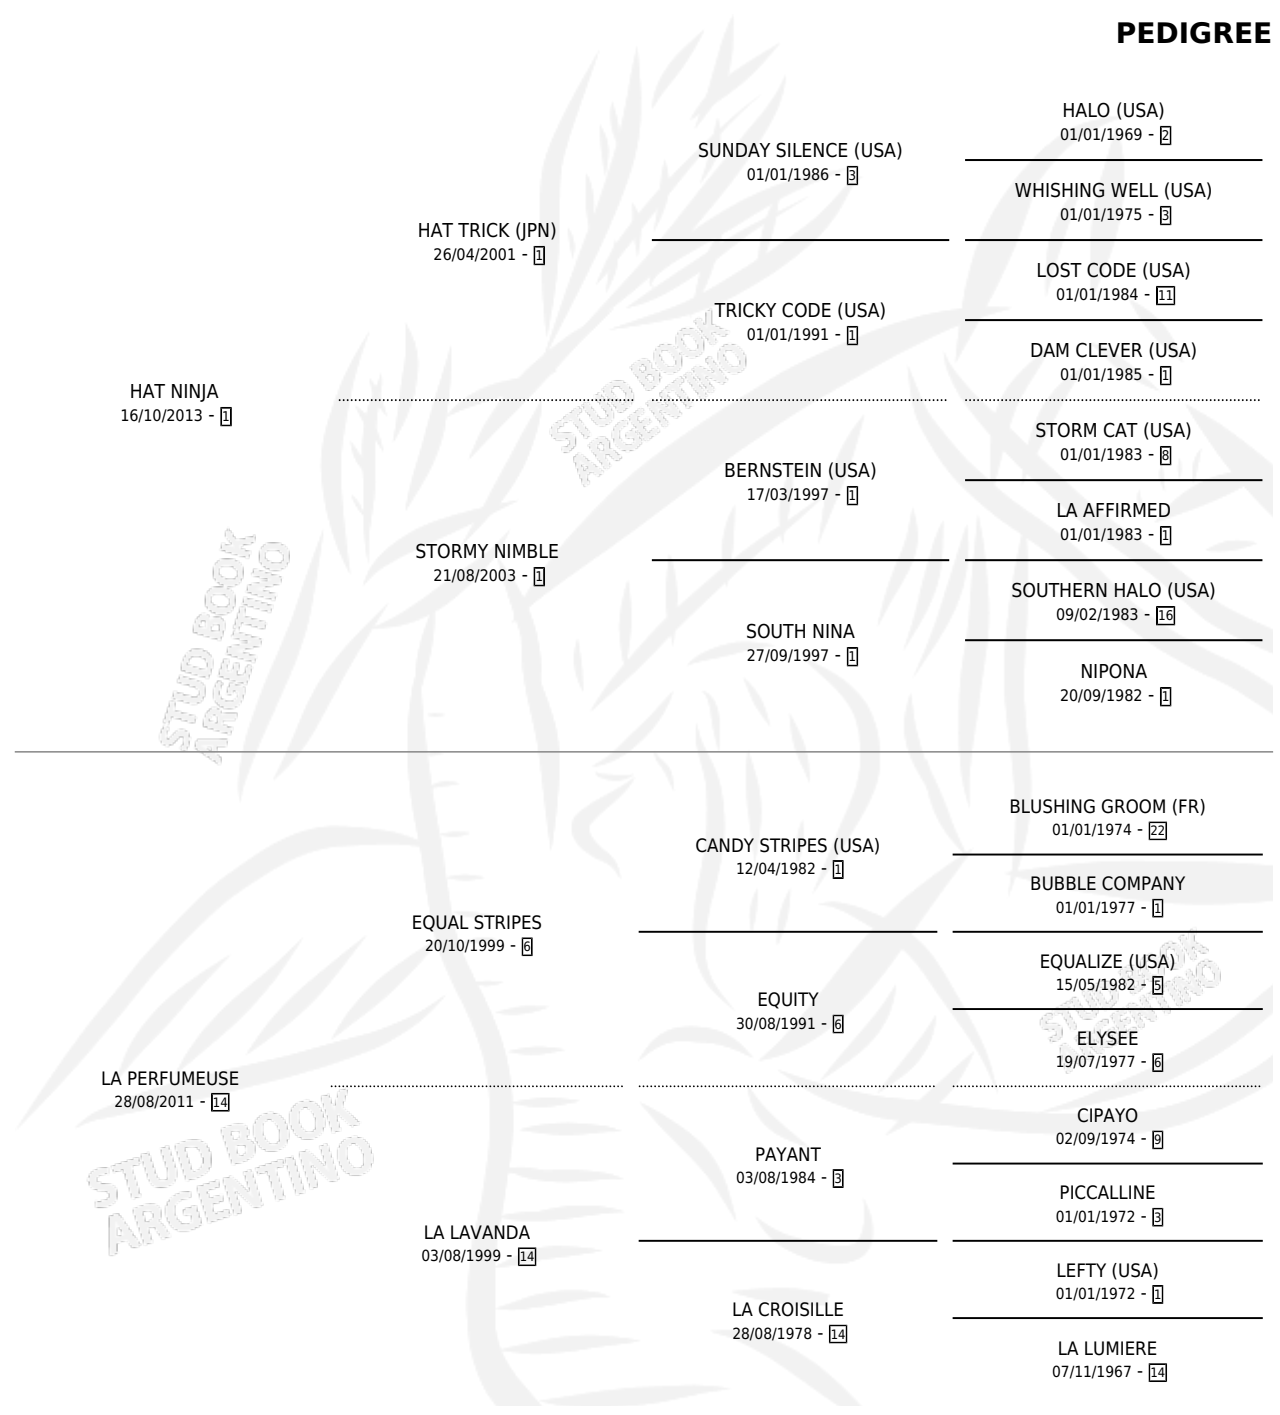

LA ANY

por HAT NINJA y LA PERFUMEUSE por EQUAL STRIPES

Argentina · Hembra · Zaino · SP · 24/08/2022
Familia 14-b · Volumen 44

ESTADO

TIPIFICACIÓN SANGUÍNEA	X
TIPIFICACIÓN POR ADN	✓
PASAPORTE	✓
IDENTIFICACIÓN POR MICROCHIP	✓
REPRODUCTOR	X

Lugar de nacimiento: Cuarto Creciente

Criador: Correas Ricardo

PEDIGREE

LA ANY

Datos oficiales del Stud Book Argentino

Documento generado el 05/05/2026

studbook.org.ar