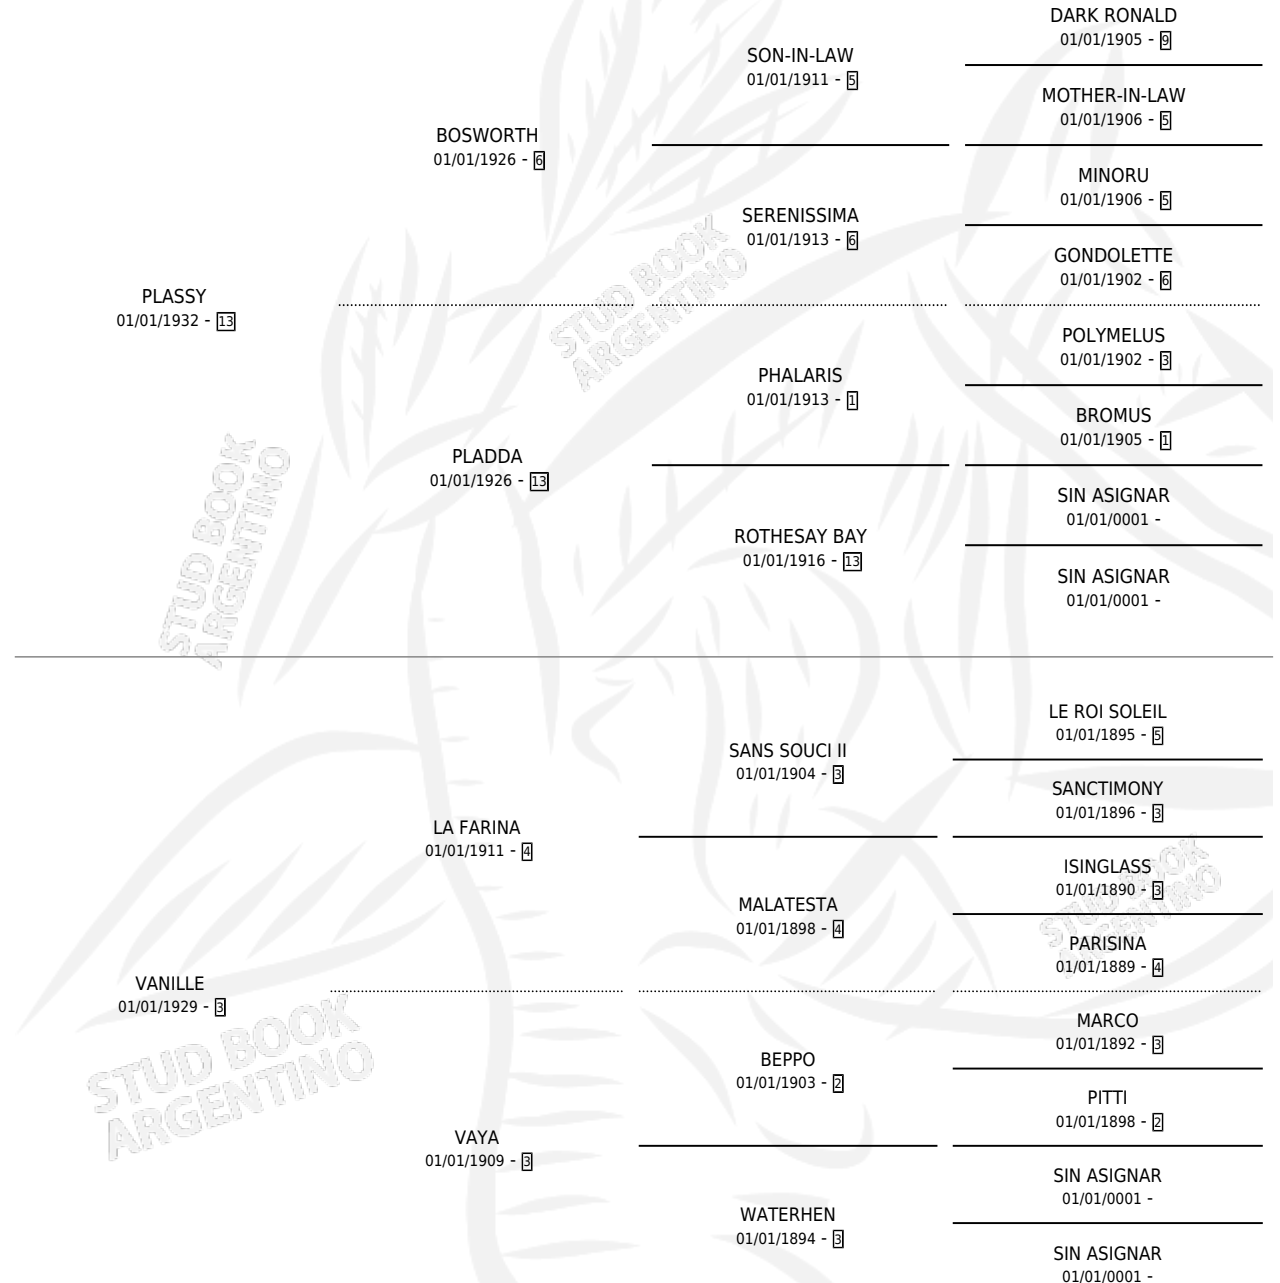

VANDALE

por PLASSY y VANILLE por LA FARINA

Argentina · Macho · Zaino · SP · 01/01/1943
Familia 3 · Volumen 18

ESTADO

TIPIFICACIÓN SANGUÍNEA	X
TIPIFICACIÓN POR ADN	X
PASAPORTE	X
IDENTIFICACIÓN POR MICROCHIP	X
REPRODUCTOR	X

Lugar de nacimiento: Campo particular

Criador: Sin dato

~

HIJOS

	MACHOS	HEMBRAS
7 NACIERON	5	2
SIN ACTUACIONES		

PEDIGREE