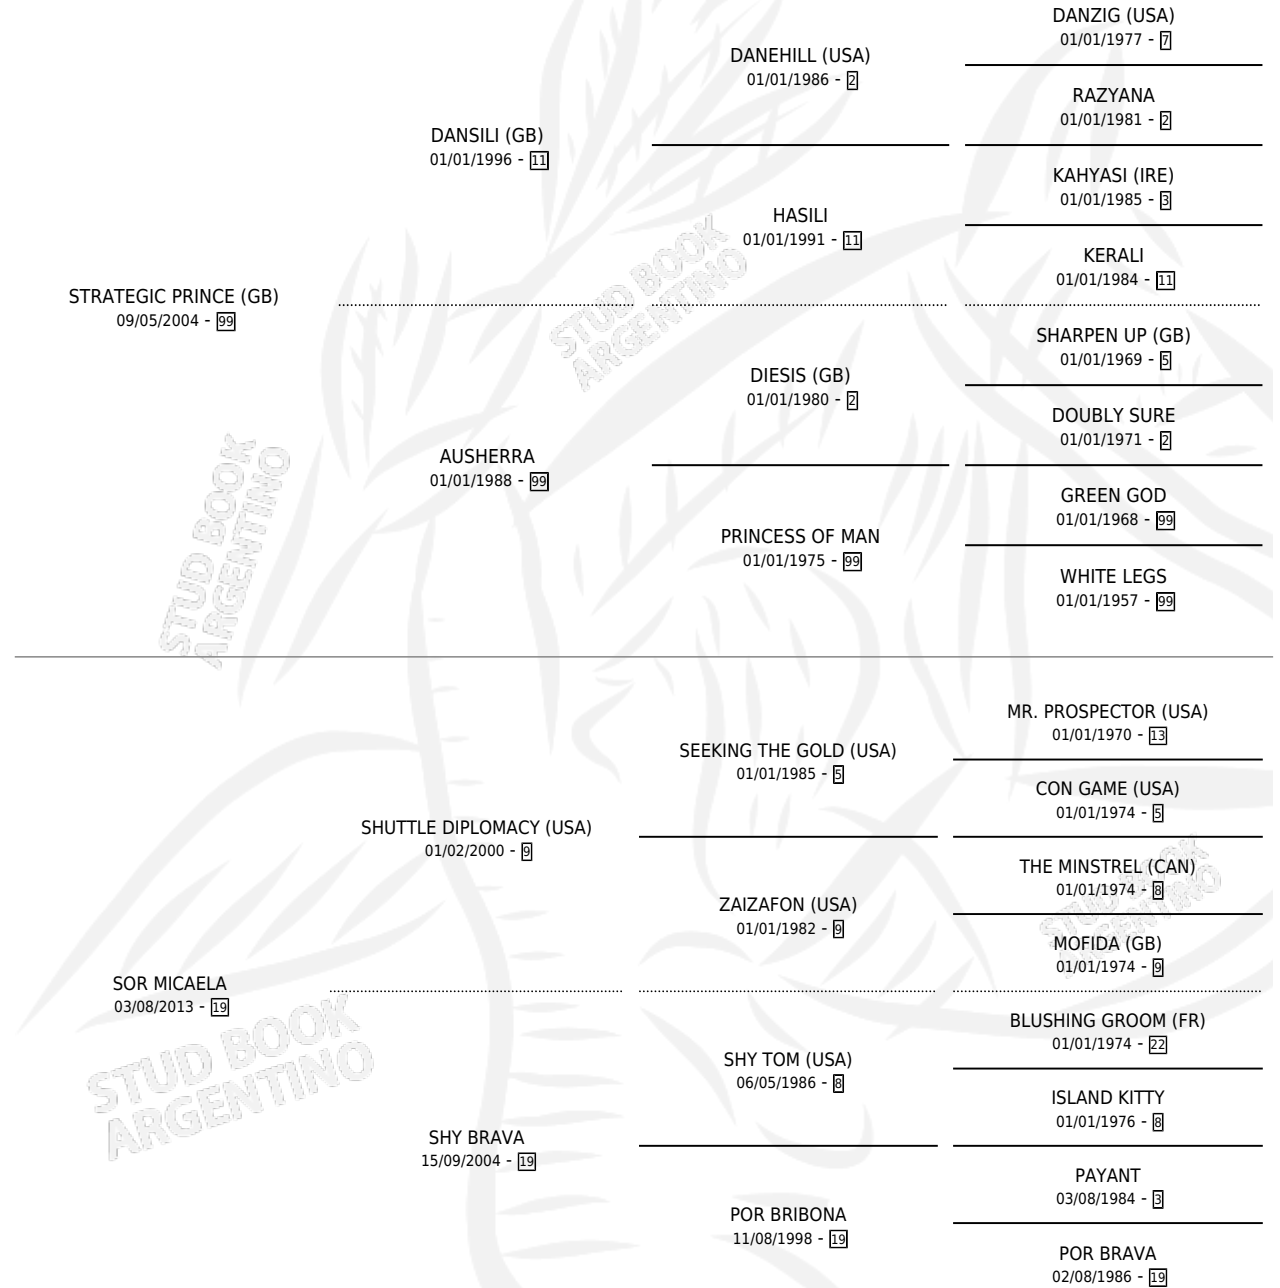

SOR TINI

por **STRATEGIC PRINCE (GB)** y **SOR MICAELA** por
SHUTTLE DIPLOMACY (USA)

Argentina · Hembra · Zaino Colorado · SP · 21/09/2023
Familia 19-c · Volumen 45

ESTADO

TIPIFICACIÓN SANGUÍNEA	X
TIPIFICACIÓN POR ADN	✓
PASAPORTE	X
IDENTIFICACIÓN POR MICROCHIP	✓
REPRODUCTOR	X

Lugar de nacimiento: Alentue

Criador: Santa Elena Del Oeste S.A.

PEDIGREE

SOR TINI

Datos oficiales del Stud Book Argentino

Documento generado el 02/05/2026

studbook.org.ar