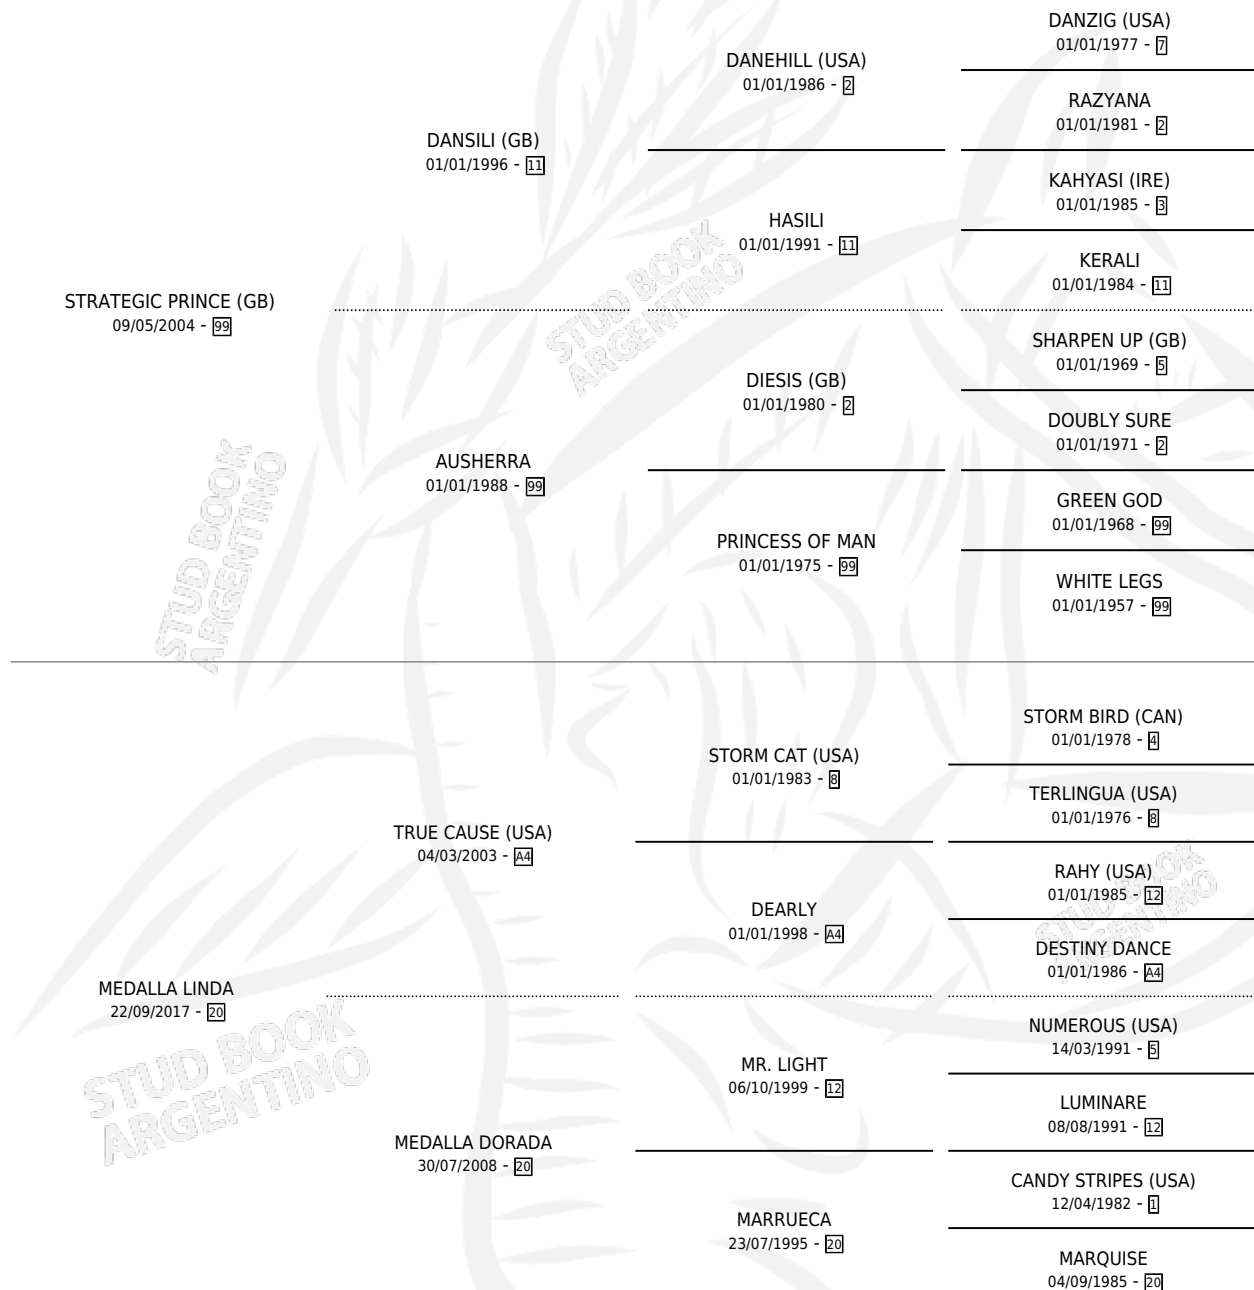

MUTO

por **STRATEGIC PRINCE (GB)** y **MEDALLA LINDA** por **TRUE CAUSE (USA)**

Argentina · Macho · Zaino Colorado · SP · 26/09/2023
Familia 20 · Volumen 45

ESTADO

TIPIFICACIÓN SANGUÍNEA	X
TIPIFICACIÓN POR ADN	✓
PASAPORTE	✓
IDENTIFICACIÓN POR MICROCHIP	✓
REPRODUCTOR	X

Lugar de nacimiento: Alentue

Criador: Santa Elena Del Oeste S.A.

PEDIGREE

MUTO

Datos oficiales del Stud Book Argentino

Documento generado el 27/05/2026

studbook.org.ar