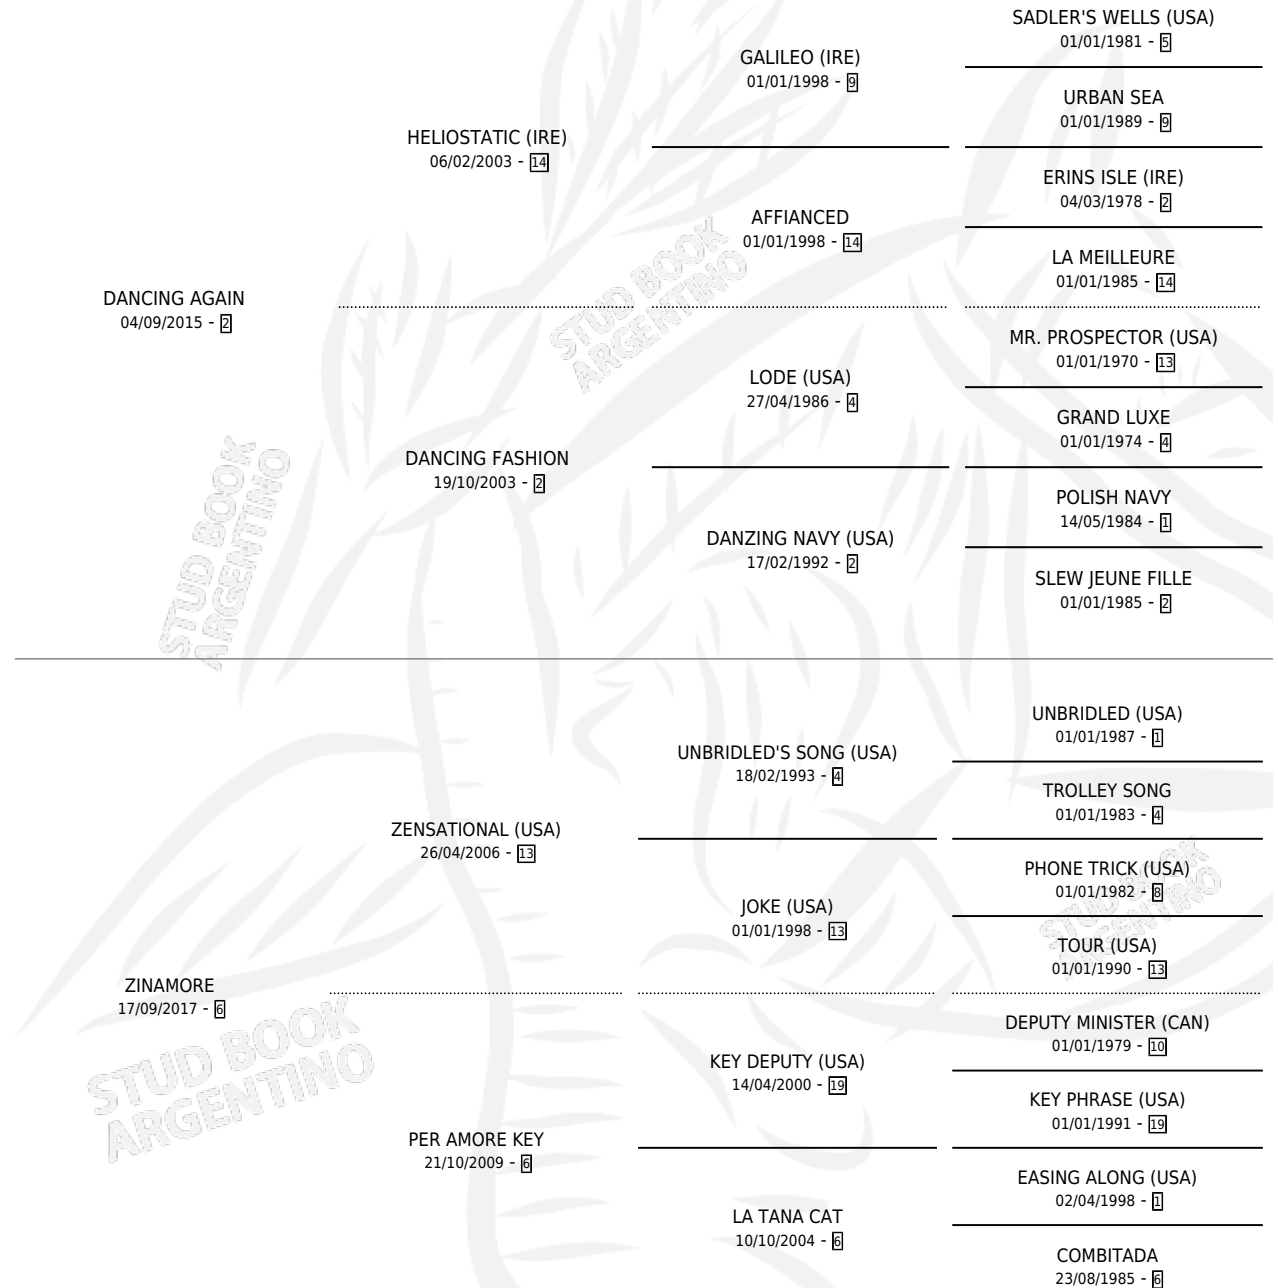

CUTE MONONA

por **DANCING AGAIN** y **ZINAMORE** por **ZENSATIONAL**
(USA)

Argentina · Hembra · Tordillo · SP · 10/09/2023
Familia 6-d · Volumen 45

ESTADO

TIPIFICACIÓN SANGUÍNEA	X
TIPIFICACIÓN POR ADN	✓
PASAPORTE	✓
IDENTIFICACIÓN POR MICROCHIP	✓
REPRODUCTOR	X

Lugar de nacimiento: Cuarto Creciente

Criador: Dafond Leonardo y Ferro Valerio Daniel

PEDIGREE

CUTE MONONA

Datos oficiales del Stud Book Argentino

Documento generado el 10/06/2026

studbook.org.ar