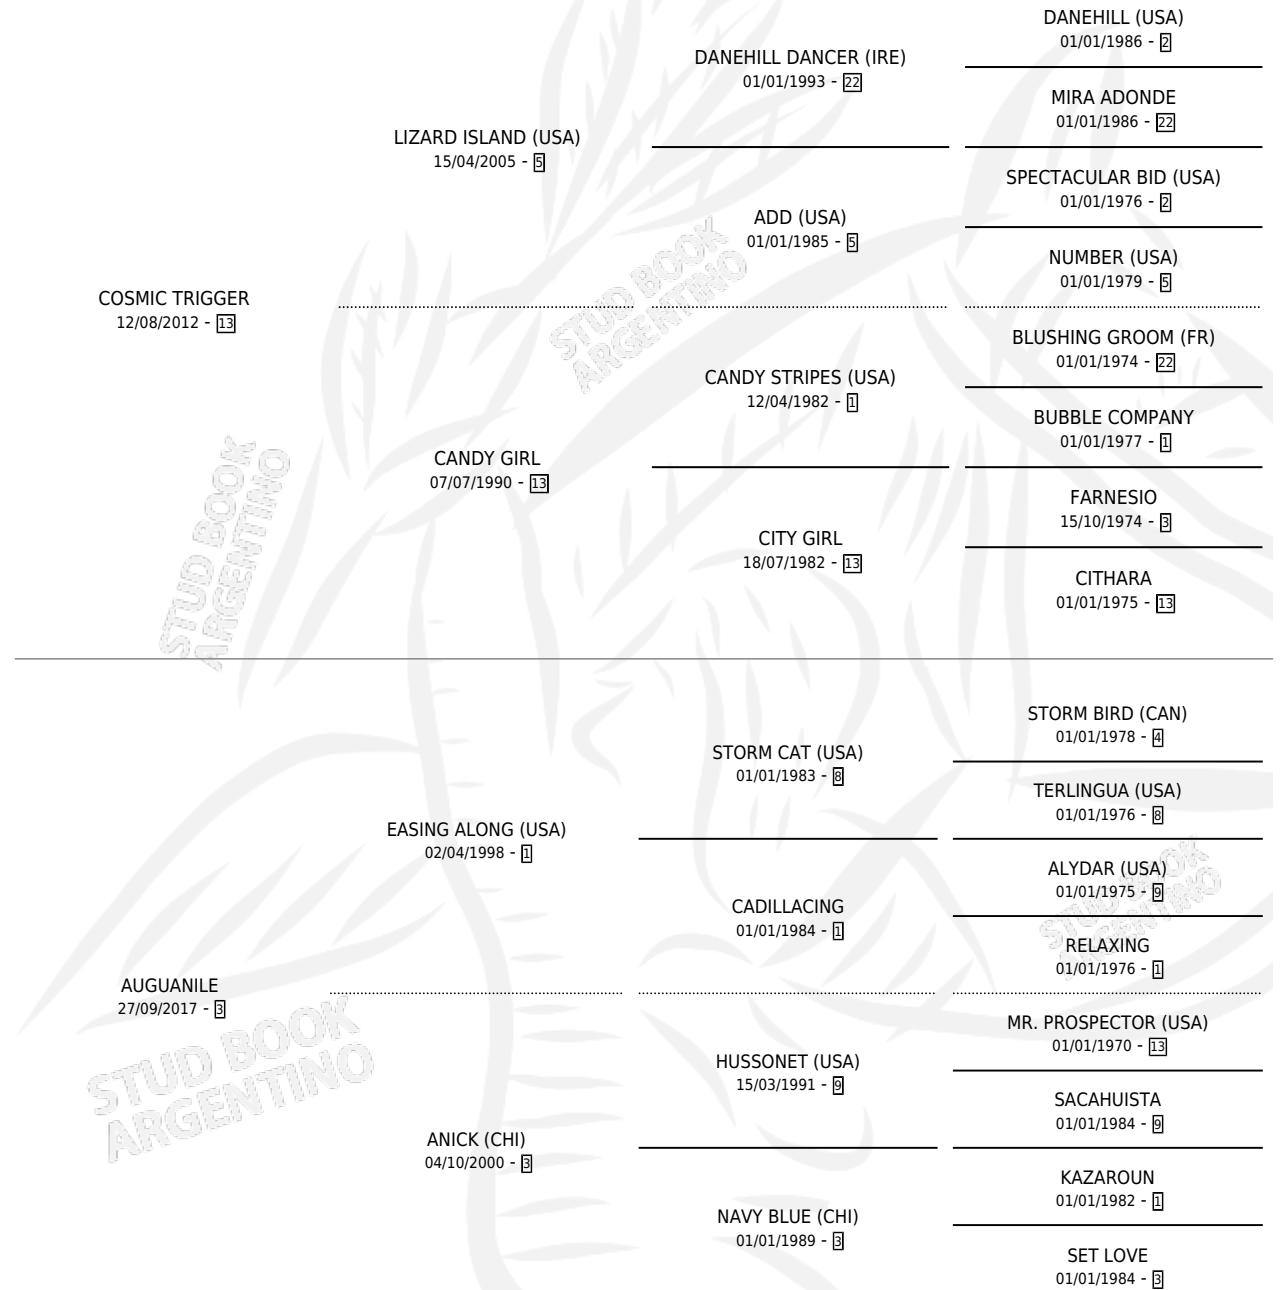

ATREVIDO

por **COSMIC TRIGGER** y **AUGUANILE** por **EASING ALONG**
(USA)

Argentina · Macho · Alazan · SP · 13/09/2023
Familia 3-i · Volumen 45

ESTADO

TIPIFICACIÓN SANGUÍNEA	X
TIPIFICACIÓN POR ADN	X
PASAPORTE	X
IDENTIFICACIÓN POR MICROCHIP	X
REPRODUCTOR	X

Lugar de nacimiento: Juan Antonio
Criador: Juan Antonio

PEDIGREE

ATREVIDO

Datos oficiales del Stud Book Argentino

Documento generado el 10/05/2026

studbook.org.ar