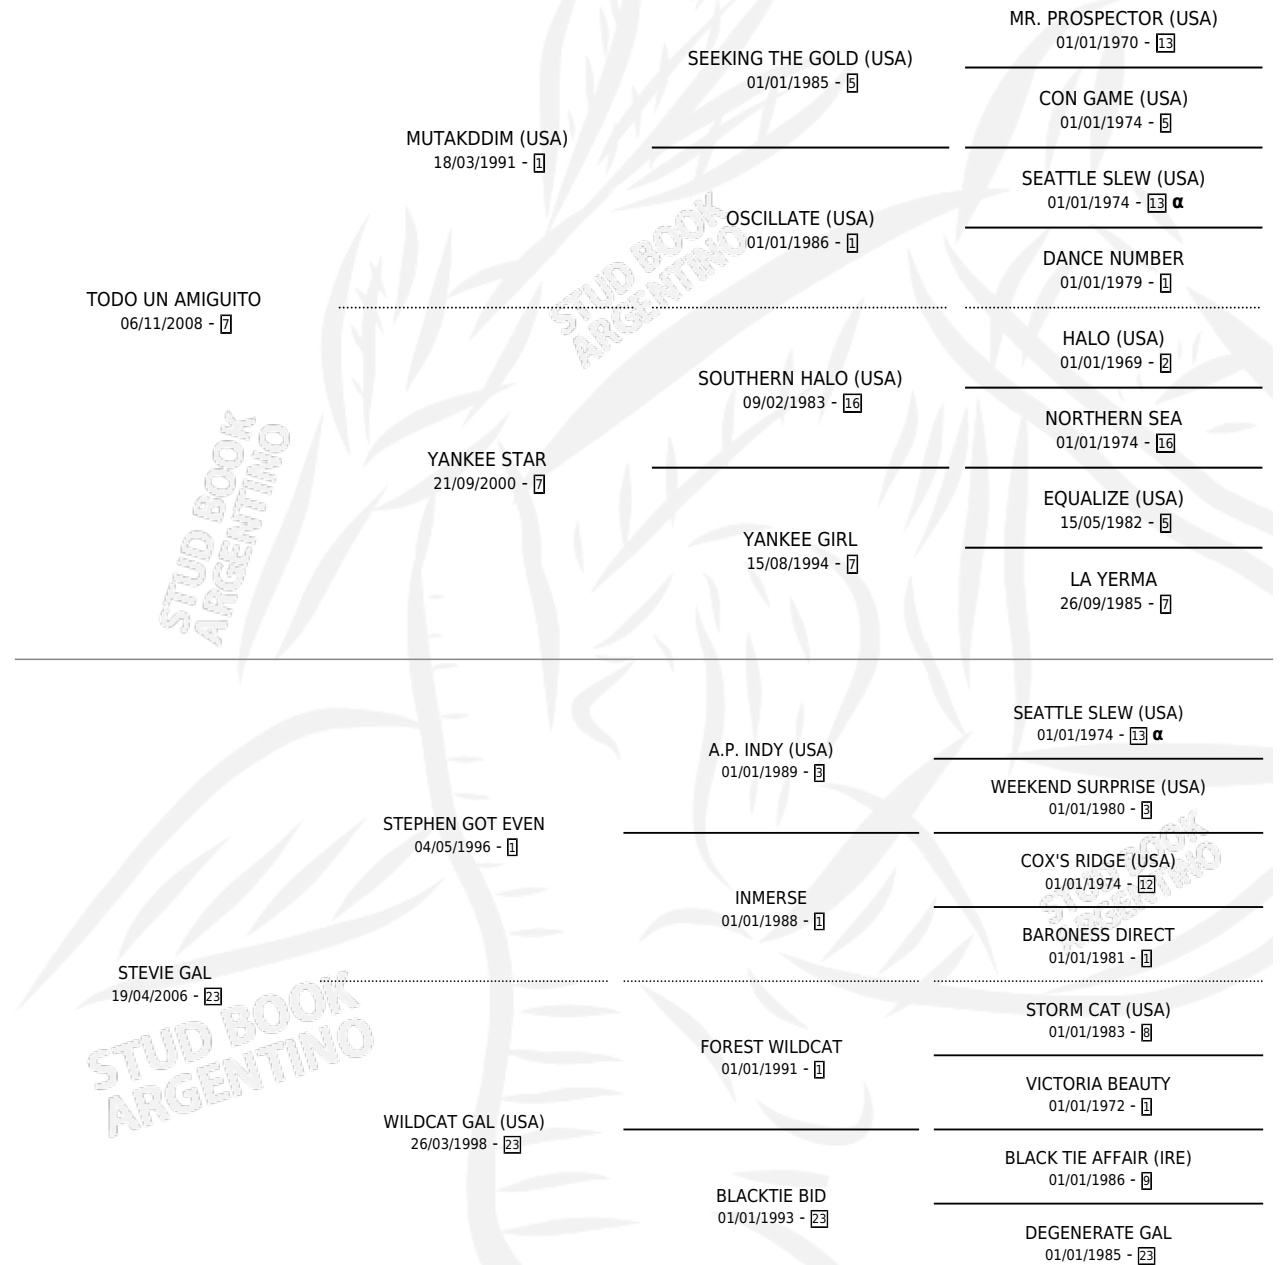

AMIGUITA STEVIE

por **TODO UN AMIGUITO** y **STEVIE GAL** por **STEPHEN GOT EVEN**

Argentina · Hembra · Zaino · SP · 11/10/2023
Familia 23-b · Volumen 45

ESTADO

TIPIFICACIÓN SANGUÍNEA	X
TIPIFICACIÓN POR ADN	✓
PASAPORTE	X
IDENTIFICACIÓN POR MICROCHIP	✓
REPRODUCTOR	X

Lugar de nacimiento: La Numancia
Criador: Medina Carlos Fabian

PEDIGREE

INBREEDING : α

AMIGUITA STEVIE

Datos oficiales del Stud Book Argentino

Documento generado el 08/05/2026

studbook.org.ar