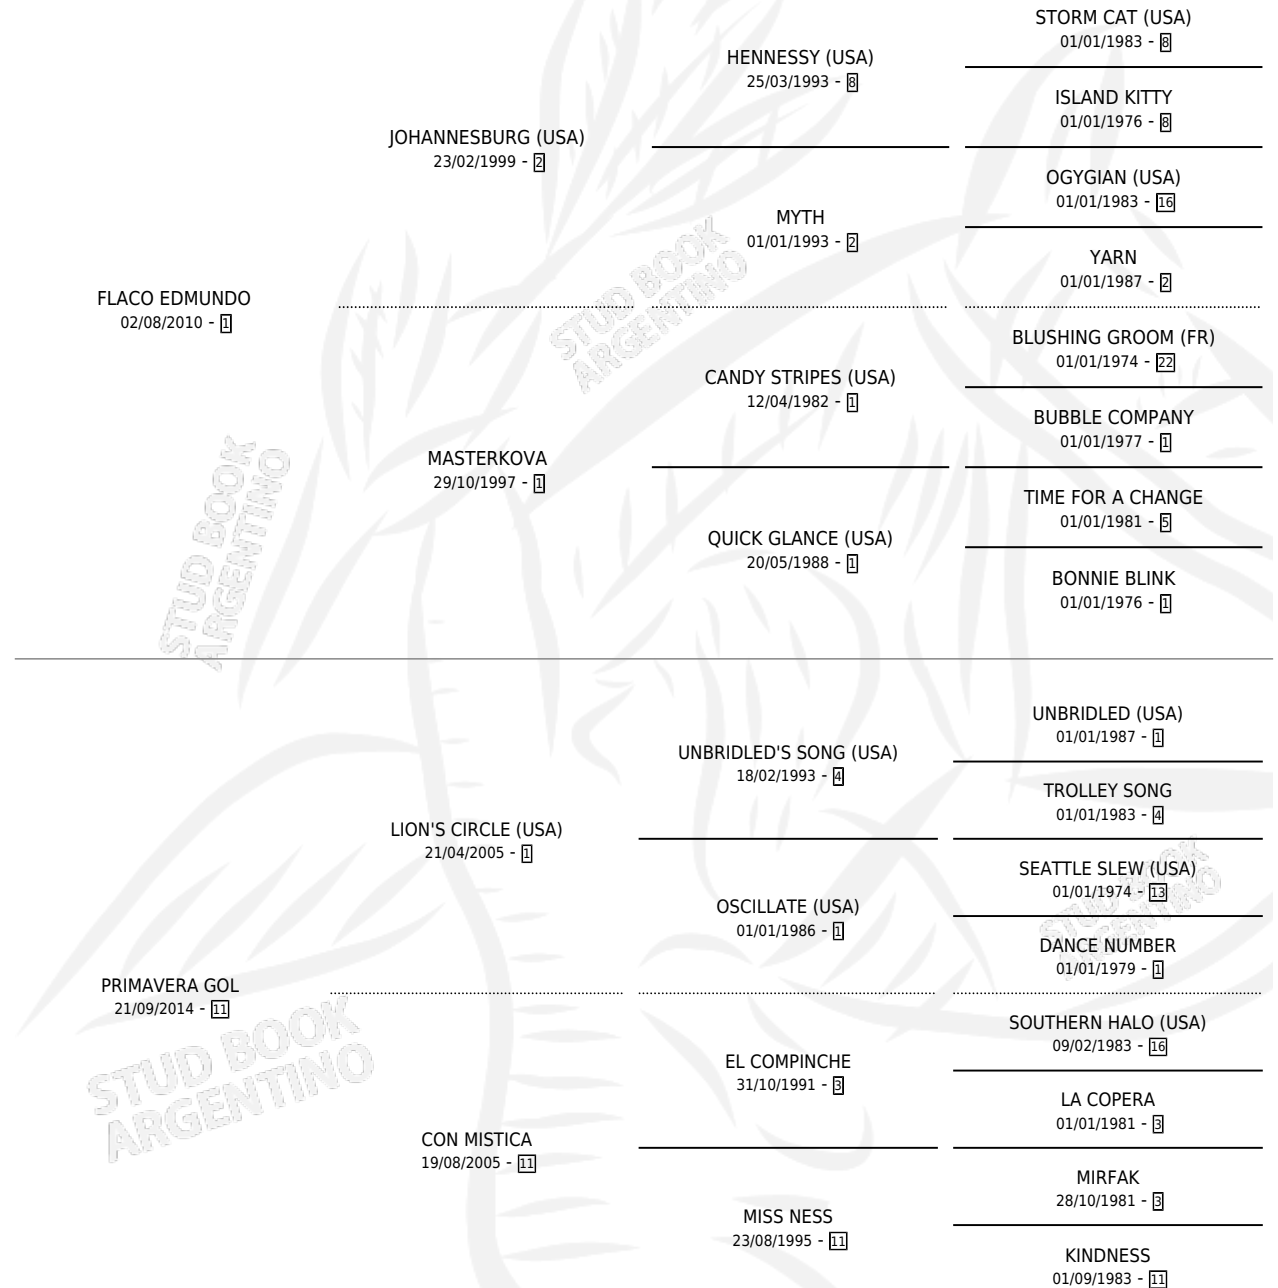

SALENSE

por **FLACO EDMUNDO** y **PRIMAVERA GOL** por **LION'S CIRCLE (USA)**

Argentina · Macho · Alazan · SP · 26/09/2023
Familia 11-c · Volumen 45

ESTADO

TIPIFICACIÓN SANGUÍNEA	X
TIPIFICACIÓN POR ADN	X
PASAPORTE	X
IDENTIFICACIÓN POR MICROCHIP	X
REPRODUCTOR	X

Lugar de nacimiento: Tiempo Record

Criador: Gonzalez Miguel Angel

PEDIGREE

SALENSE

Datos oficiales del Stud Book Argentino

Documento generado el 05/05/2026

studbook.org.ar