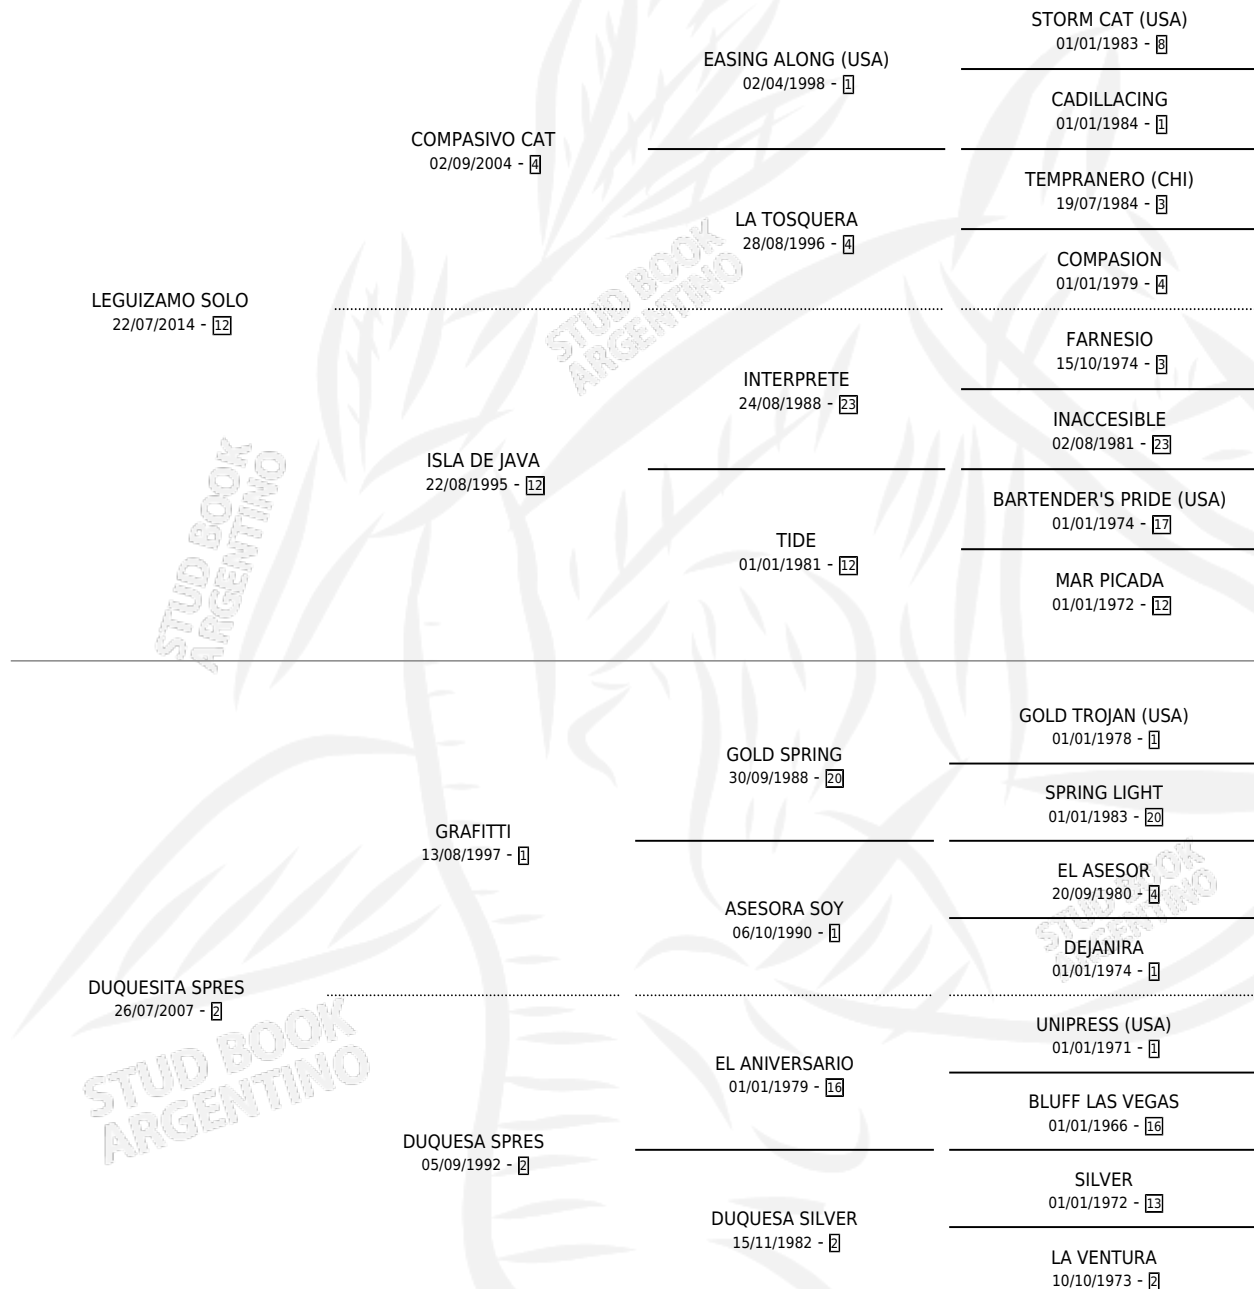

DUQUE SPRES

por LEGUIZAMO SOLO y DUQUESITA SPRES por GRAFITTI

Argentina · Macho · Alazan · SP · 25/09/2023
Familia 2-f · Volumen 45

ESTADO

TIPIFICACIÓN SANGUÍNEA	X
TIPIFICACIÓN POR ADN	✓
PASAPORTE	✓
IDENTIFICACIÓN POR MICROCHIP	✓
REPRODUCTOR	X

Lugar de nacimiento: Las Dos H

Criador: Las Dos H

PEDIGREE