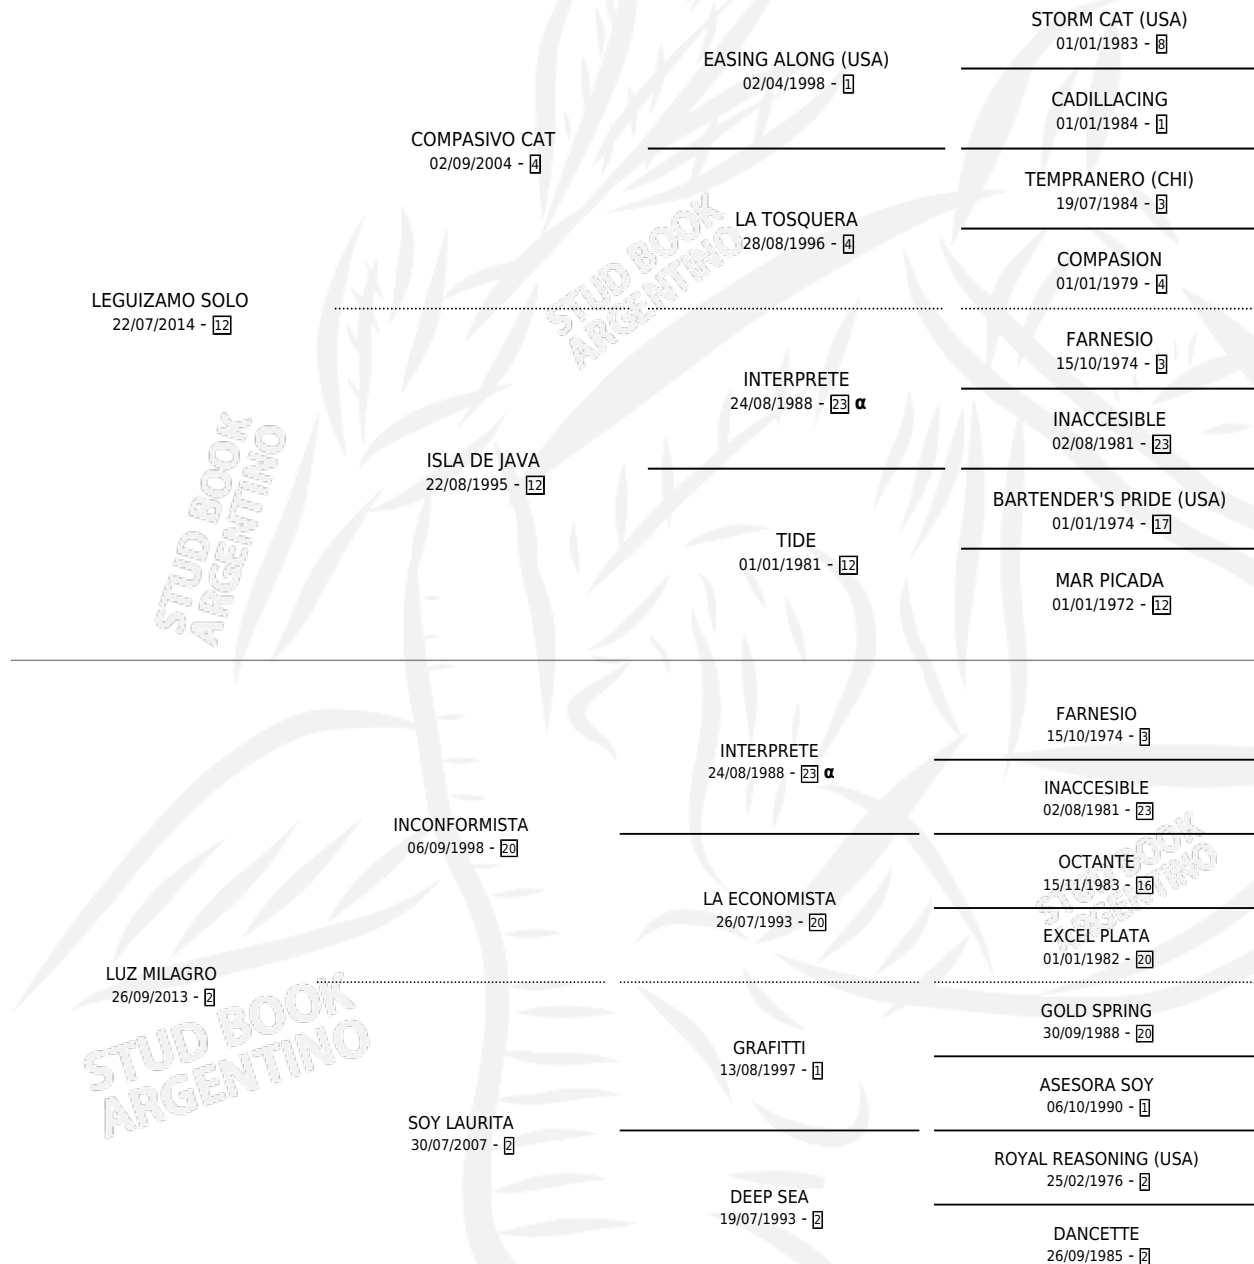

LUZ LEGUI

por LEGUIZAMO SOLO y LUZ MILAGRO por
INCONFORMISTA

Argentina · Hembra · Alazan · SP · 22/09/2023
Familia 2-h · Volumen 45

ESTADO

TIPIFICACIÓN SANGUÍNEA	X
TIPIFICACIÓN POR ADN	X
PASAPORTE	X
IDENTIFICACIÓN POR MICROCHIP	✓
REPRODUCTOR	X

Lugar de nacimiento: Las Dos H

Criador: Las Dos H

PEDIGREE

INBREEDING : α

LUZ LEGUI

Datos oficiales del Stud Book Argentino

Documento generado el 06/05/2026

studbook.org.ar