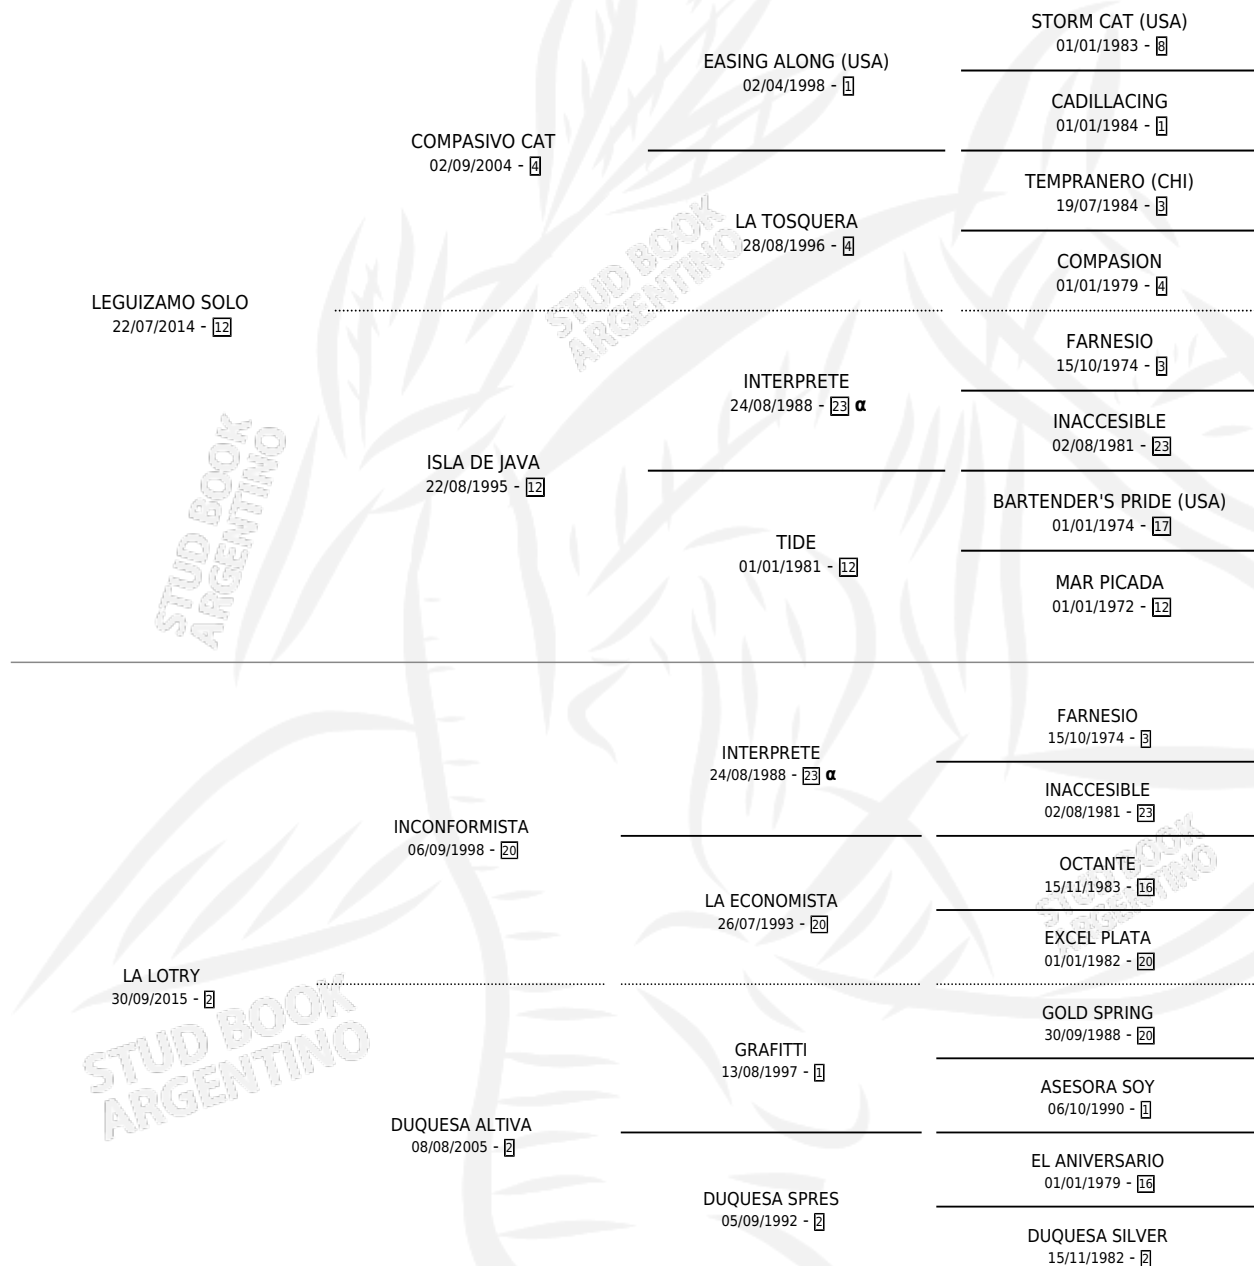

LA PANKY

por LEGUIZAMO SOLO y LA LOTRY por INCONFORMISTA

Argentina · Hembra · Zaino · SP · 15/10/2023
Familia 2-f · Volumen 45

ESTADO

TIPIFICACIÓN SANGUÍNEA	X
TIPIFICACIÓN POR ADN	X
PASAPORTE	X
IDENTIFICACIÓN POR MICROCHIP	✓
REPRODUCTOR	X

Lugar de nacimiento: Las Dos H

Criador: Las Dos H

PEDIGREE

INBREEDING : α

LA PANKY

Datos oficiales del Stud Book Argentino

Documento generado el 09/05/2026

studbook.org.ar