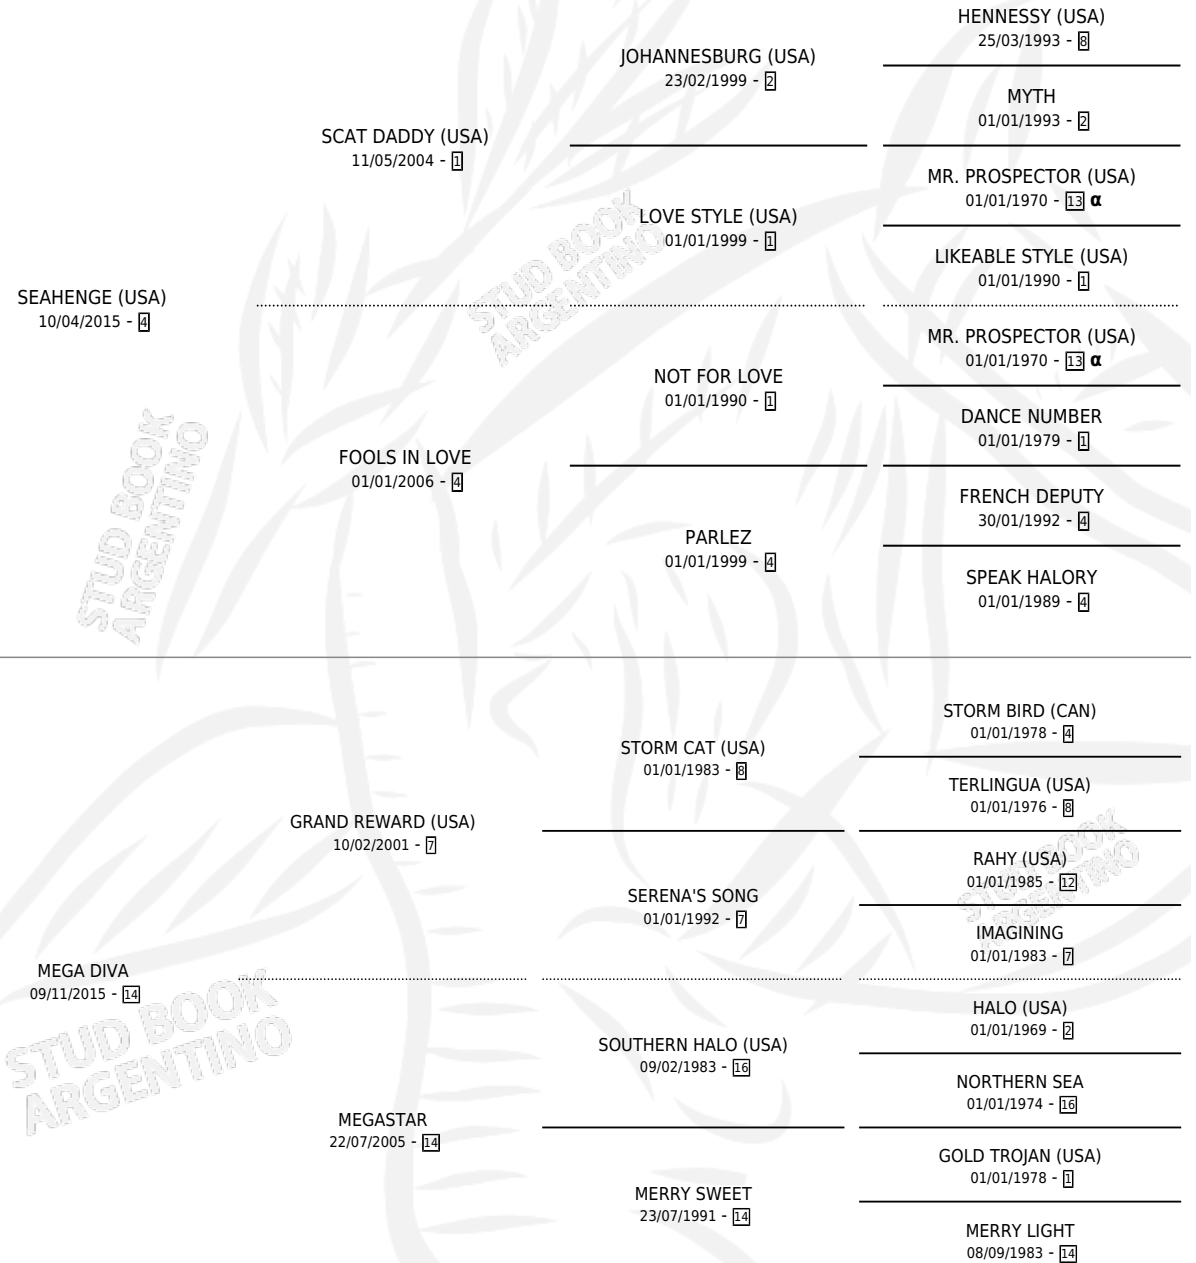

ROJINEGRA DIVINA

por SEAHENGE (USA) y MEGA DIVA por GRAND REWARD (USA)

Argentina · Hembra · Zaino · SP · 26/09/2023
Familia 14-c · Volumen 45

ESTADO

TIPIFICACIÓN SANGUÍNEA	X
TIPIFICACIÓN POR ADN	✓
PASAPORTE	✓
IDENTIFICACIÓN POR MICROCHIP	✓
REPRODUCTOR	X

Lugar de nacimiento: Chenaut
Criador: Fernandez Esther Beatriz

PEDIGREE

INBREEDING : α

ROJINEGRA DIVINA

Datos oficiales del Stud Book Argentino

Documento generado el 10/05/2026

studbook.org.ar