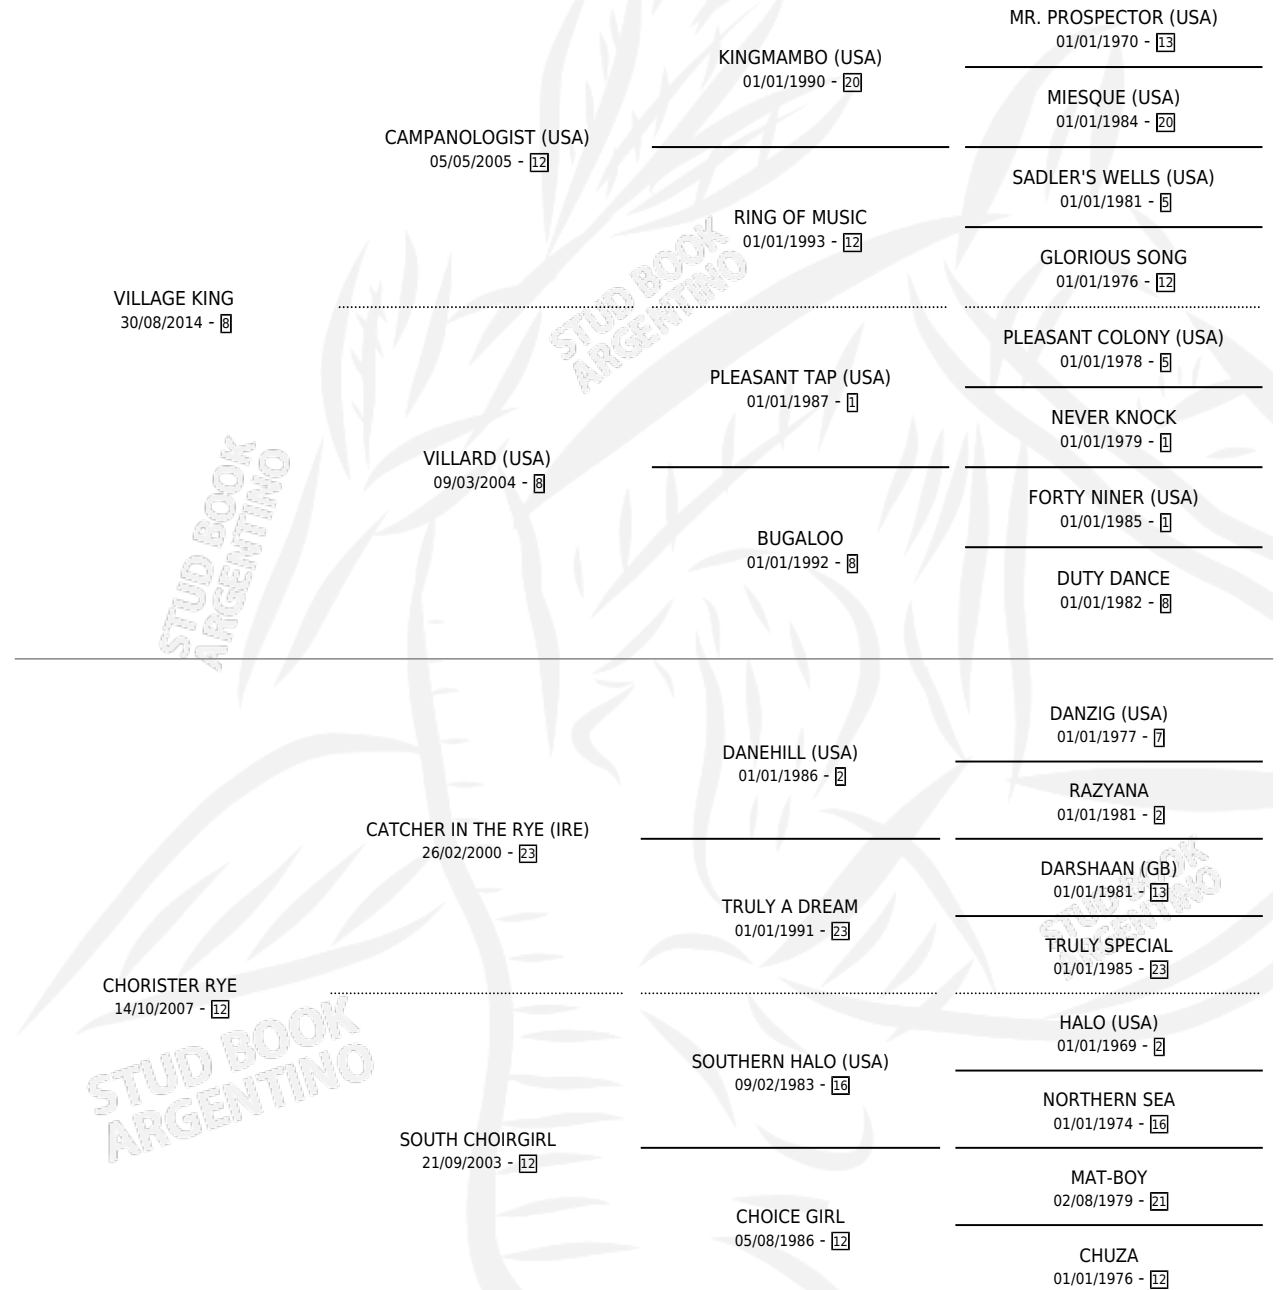

CARROUSELL

por VILLAGE KING y CHORISTER RYE por CATCHER IN THE RYE (IRE)

Argentina · Hembra · Zaino · SP · 19/09/2023
Familia 12-g · Volumen 45

ESTADO

TIPIFICACIÓN SANGUÍNEA	X
TIPIFICACIÓN POR ADN	✓
PASAPORTE	✓
IDENTIFICACIÓN POR MICROCHIP	✓
REPRODUCTOR	X

Lugar de nacimiento: Chenaut
Criador: Chenaut

PEDIGREE

CARROUSELL

Datos oficiales del Stud Book Argentino

Documento generado el 05/05/2026

studbook.org.ar