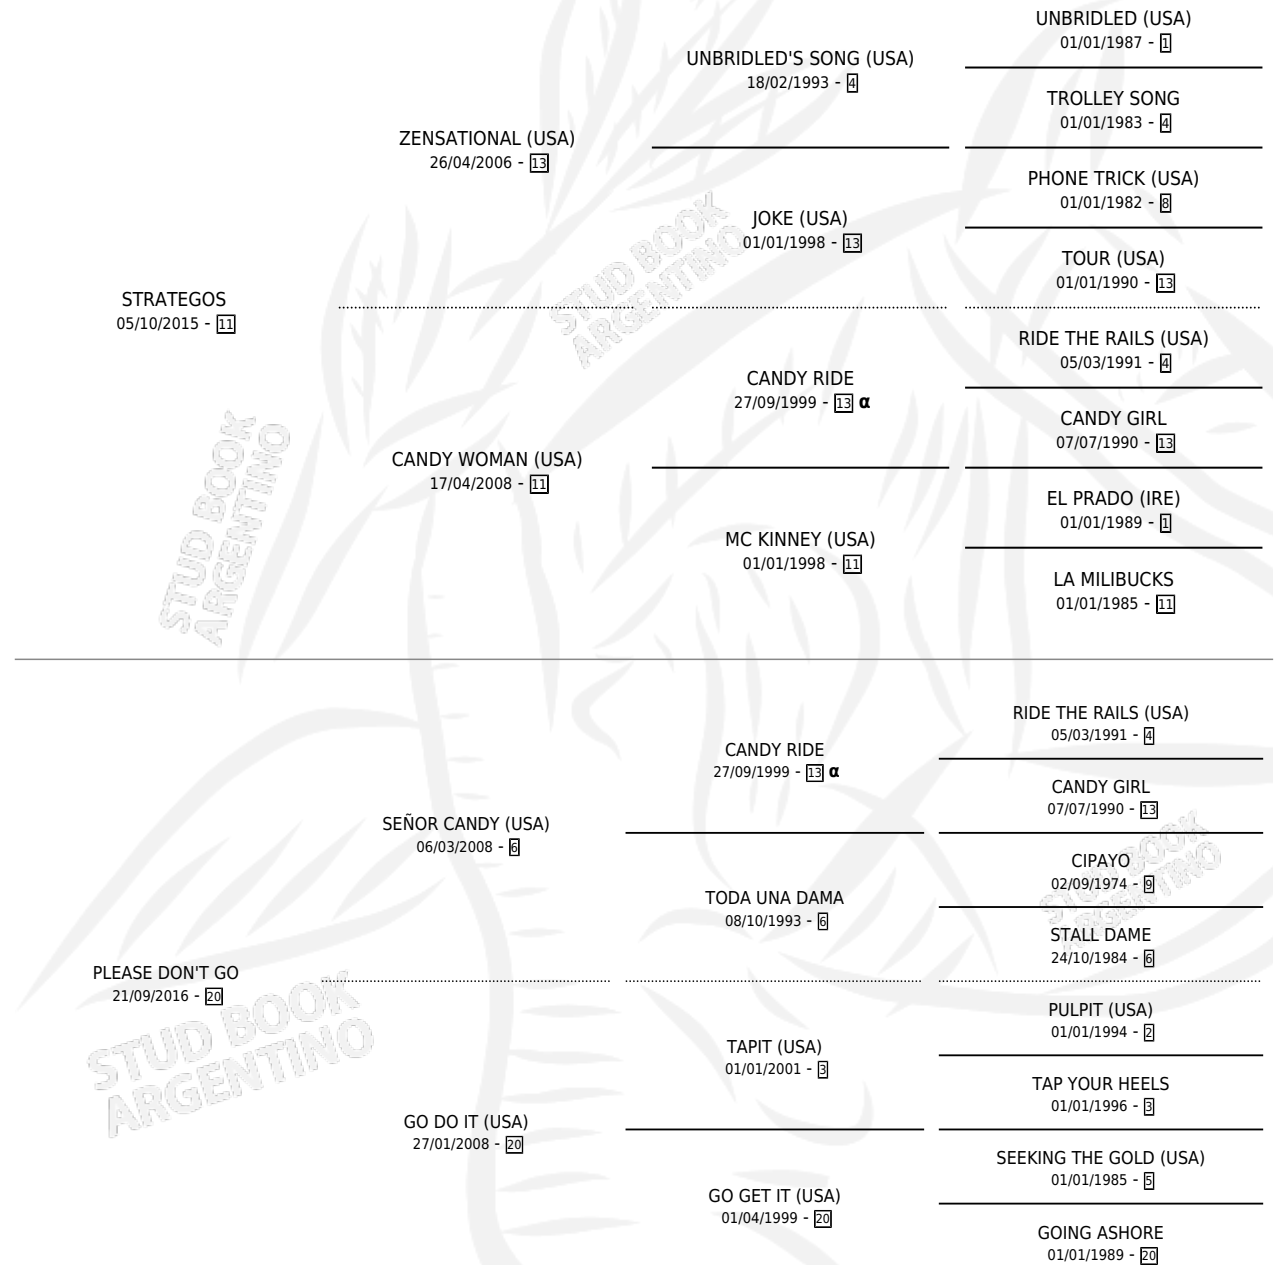

CROTERA INFERNAL

por STRATEGOS y PLEASE DON'T GO por SEÑOR CANDY (USA)

Argentina · Hembra · Tordillo · SP · 16/09/2023
Familia 20-b · Volumen 45

ESTADO

TIPIFICACIÓN SANGUÍNEA	X
TIPIFICACIÓN POR ADN	✓
PASAPORTE	✓
IDENTIFICACIÓN POR MICROCHIP	✓
REPRODUCTOR	X

Lugar de nacimiento: Chenaut
Criador: Balestra Rafael Pablo

PEDIGREE

INBREEDING : α

CROTERA INFERNAL

Datos oficiales del Stud Book Argentino

Documento generado el 04/05/2026

studbook.org.ar