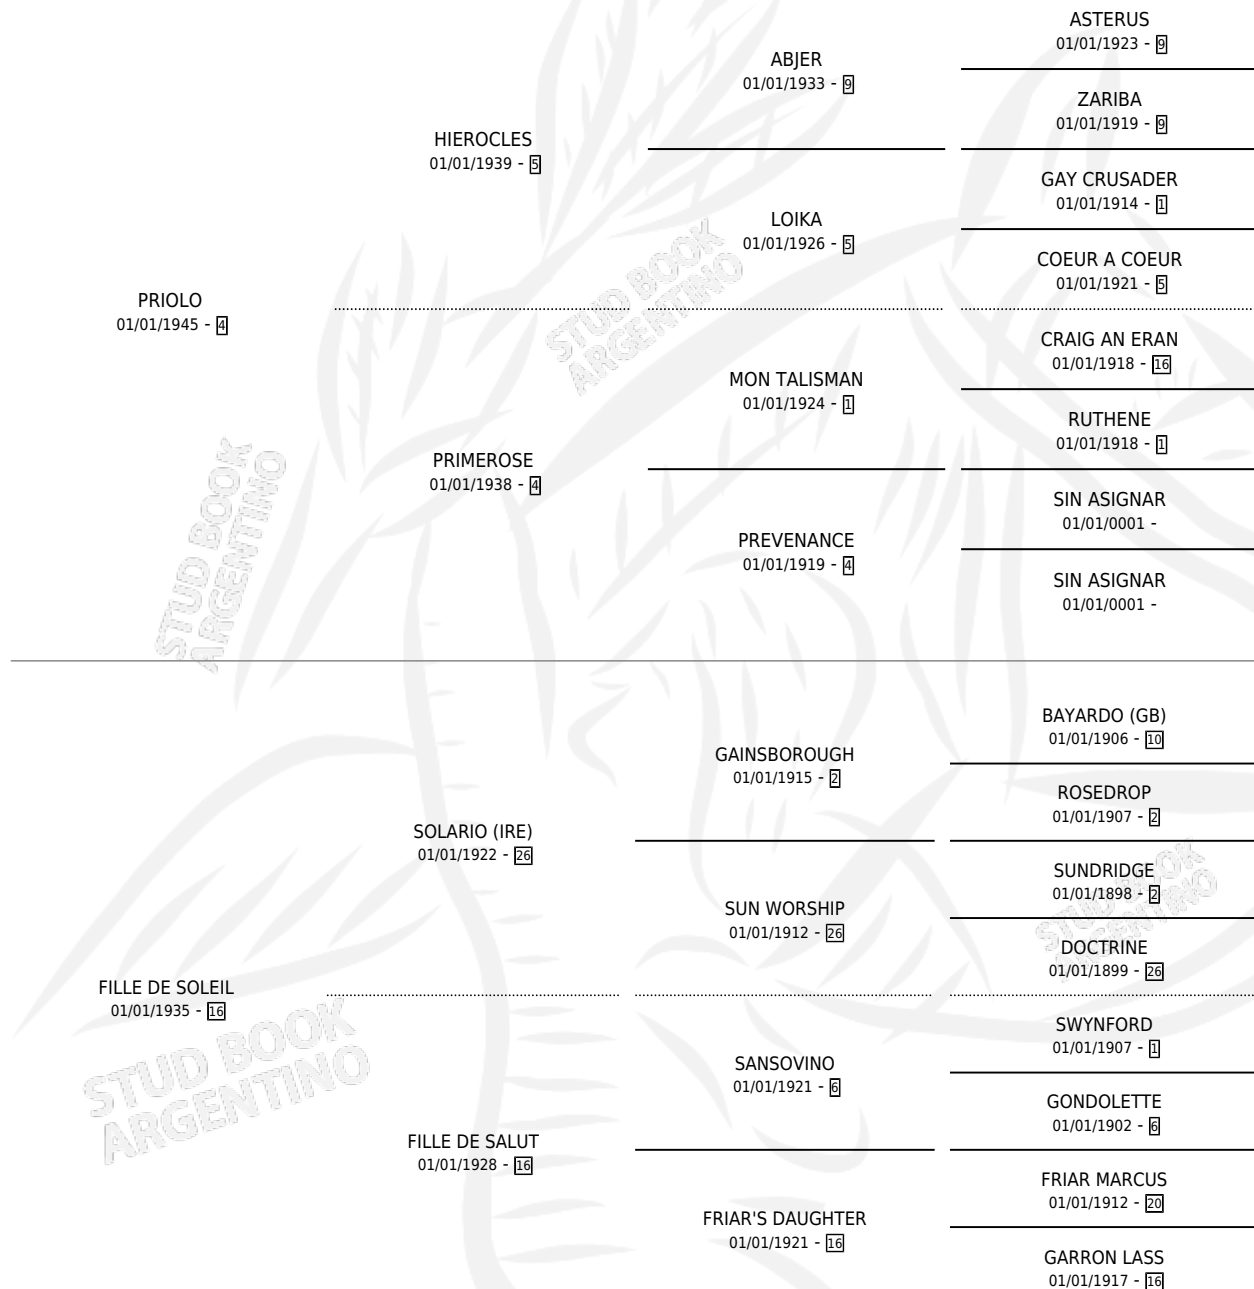

BELLE POULE

por **PRIOLO** y **FILLE DE SOLEIL** por **SOLARIO (IRE)**

Argentina · Hembra · Alazan · · 01/01/1954
Familia 16-e · Volumen 22

ESTADO

TIPIFICACIÓN SANGUÍNEA	X
TIPIFICACIÓN POR ADN	X
PASAPORTE	X
IDENTIFICACIÓN POR MICROCHIP	X
REPRODUCTOR	X

Lugar de nacimiento: Campo particular

Criador: Sin dato

~

HIJOS

	MACHOS	HEMBRAS
1 NACIERON	0	1
SIN ACTUACIONES		

PEDIGREE

BELLE POULE

Datos oficiales del Stud Book Argentino