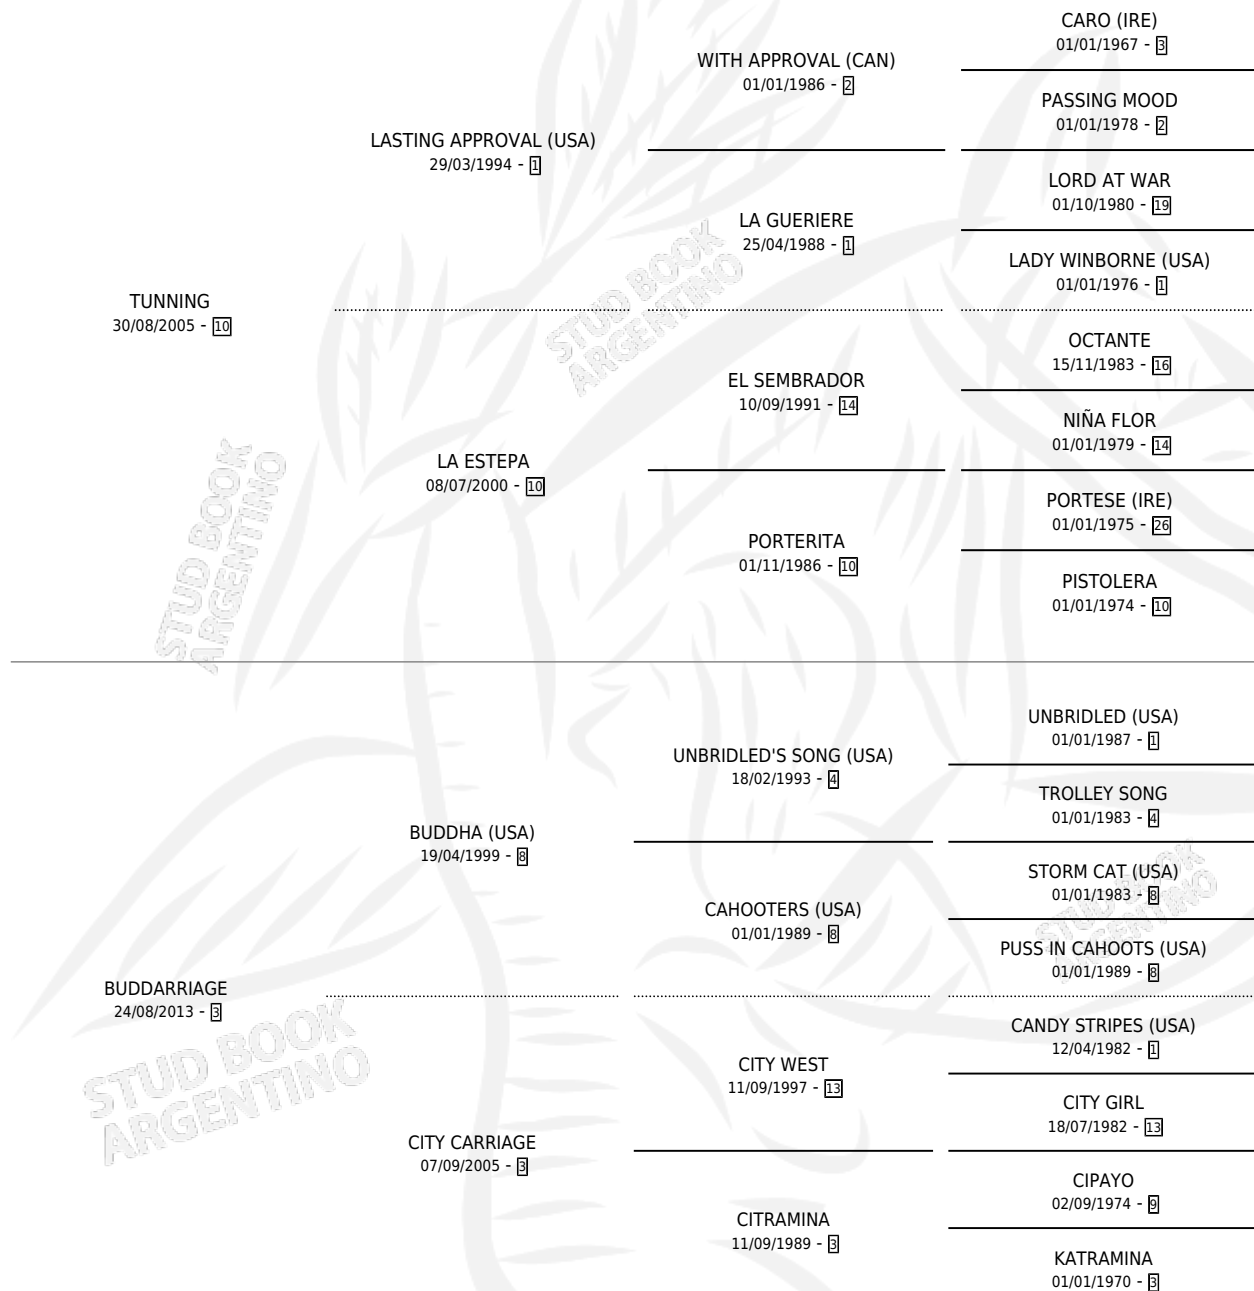

TUNNING PINKY

por TUNNING y BUDDARRIAGE por BUDDHA (USA)

Argentina · Hembra · Alazan · SP · 20/09/2023
Familia 3-n · Volumen 45

ESTADO

TIPIFICACIÓN SANGUÍNEA	X
TIPIFICACIÓN POR ADN	X
PASAPORTE	X
IDENTIFICACIÓN POR MICROCHIP	X
REPRODUCTOR	X

Lugar de nacimiento: El Cholo

Criador: El Cholo

PEDIGREE

TUNNING PINKY

Datos oficiales del Stud Book Argentino

Documento generado el 09/05/2026

studbook.org.ar