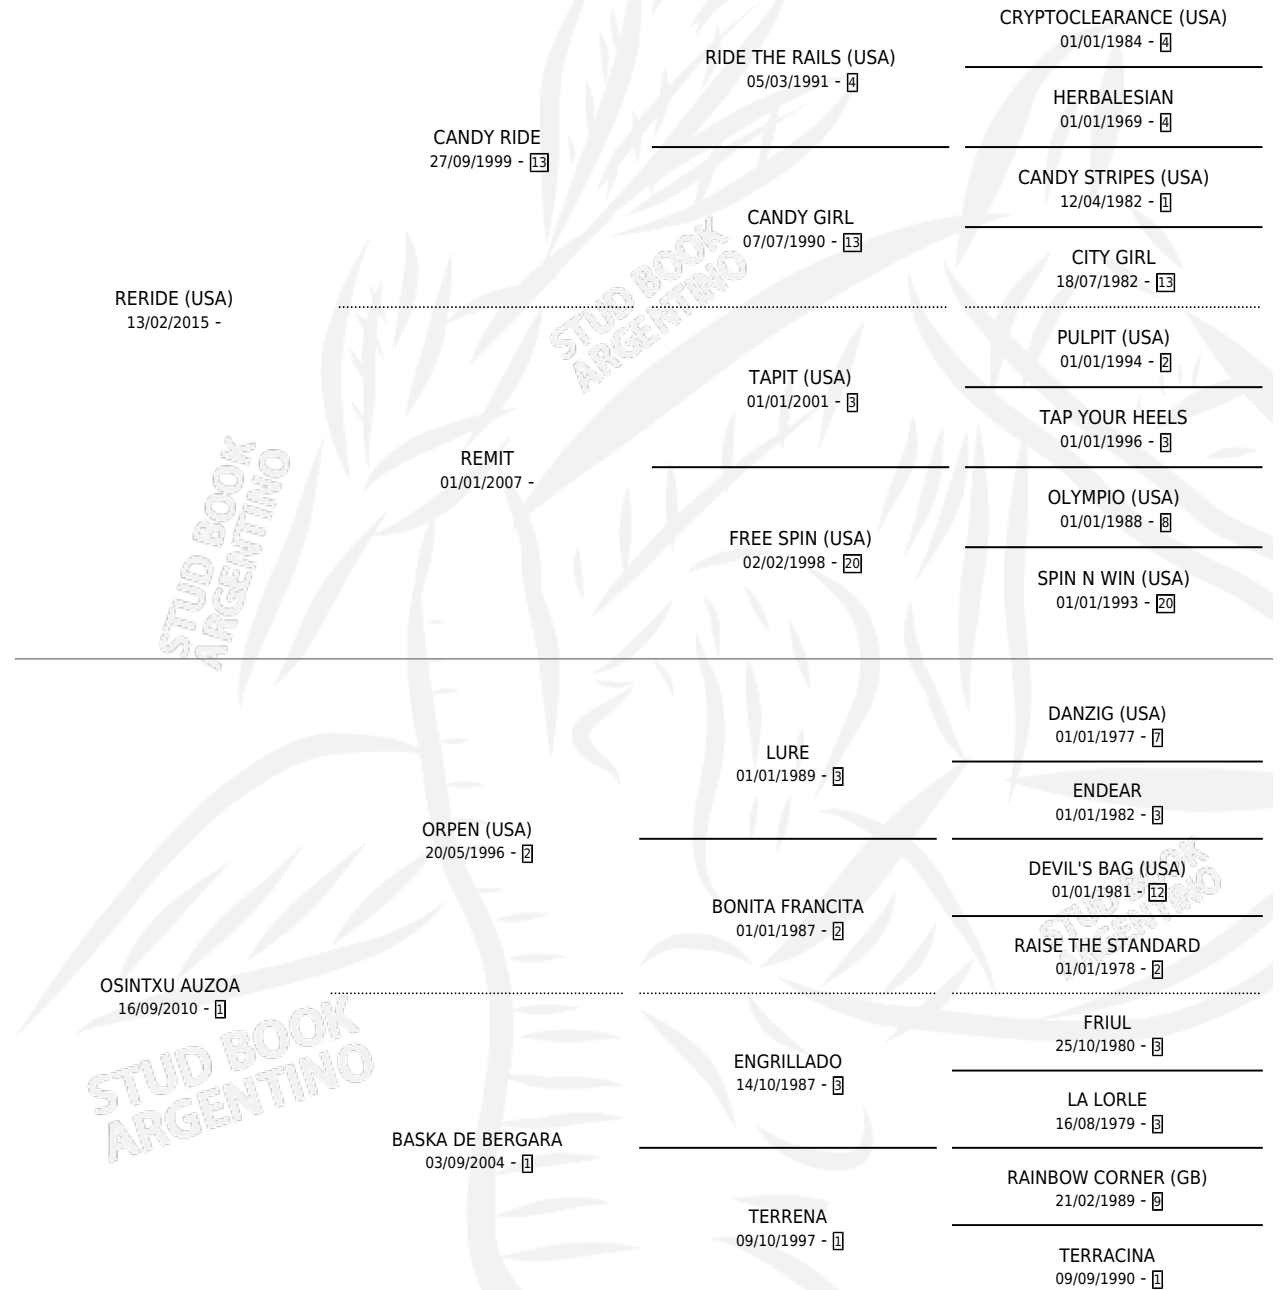

EOLO RIDE

por **RERIDE (USA)** y **OSINTXU AUZOA** por **ORPEN (USA)**

Argentina · Macho · Zaino Colorado · SP · 06/10/2023
Familia 1-w · Volumen 45

ESTADO

TIPIFICACIÓN SANGUÍNEA	X
TIPIFICACIÓN POR ADN	✓
PASAPORTE	✓
IDENTIFICACIÓN POR MICROCHIP	✓
REPRODUCTOR	X

Lugar de nacimiento: La Mission Robles

Criador: Haras La Leonor Junin S.A.S.

PEDIGREE

EOLO RIDE

Datos oficiales del Stud Book Argentino

Documento generado el 07/05/2026

studbook.org.ar