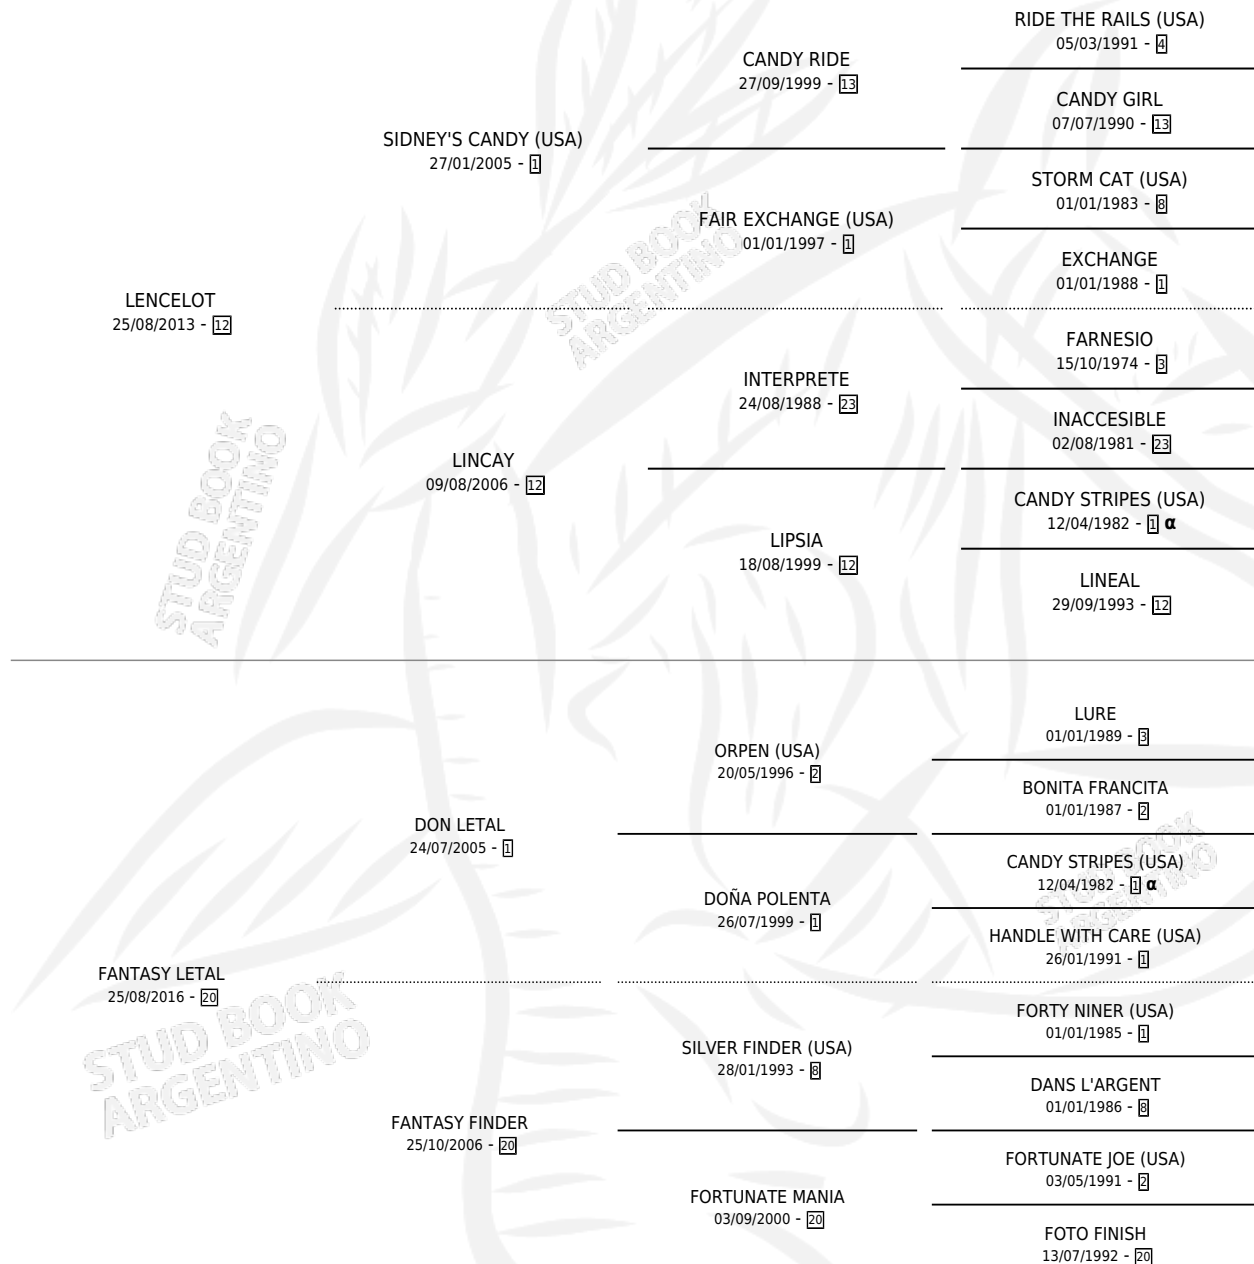

FANTASY LENCE

por LENCELOT y FANTASY LETAL por DON LETAL

Argentina · Hembra · Zaino · SP · 18/09/2023
Familia 20-c · Volumen 45

ESTADO

TIPIFICACIÓN SANGUÍNEA	X
TIPIFICACIÓN POR ADN	X
PASAPORTE	X
IDENTIFICACIÓN POR MICROCHIP	X
REPRODUCTOR	X

Lugar de nacimiento: Campo particular
Criador: Bustamante Delfino Angel

PEDIGREE

INBREEDING : α

FANTASY LENCE

Datos oficiales del Stud Book Argentino

Documento generado el 05/05/2026

studbook.org.ar