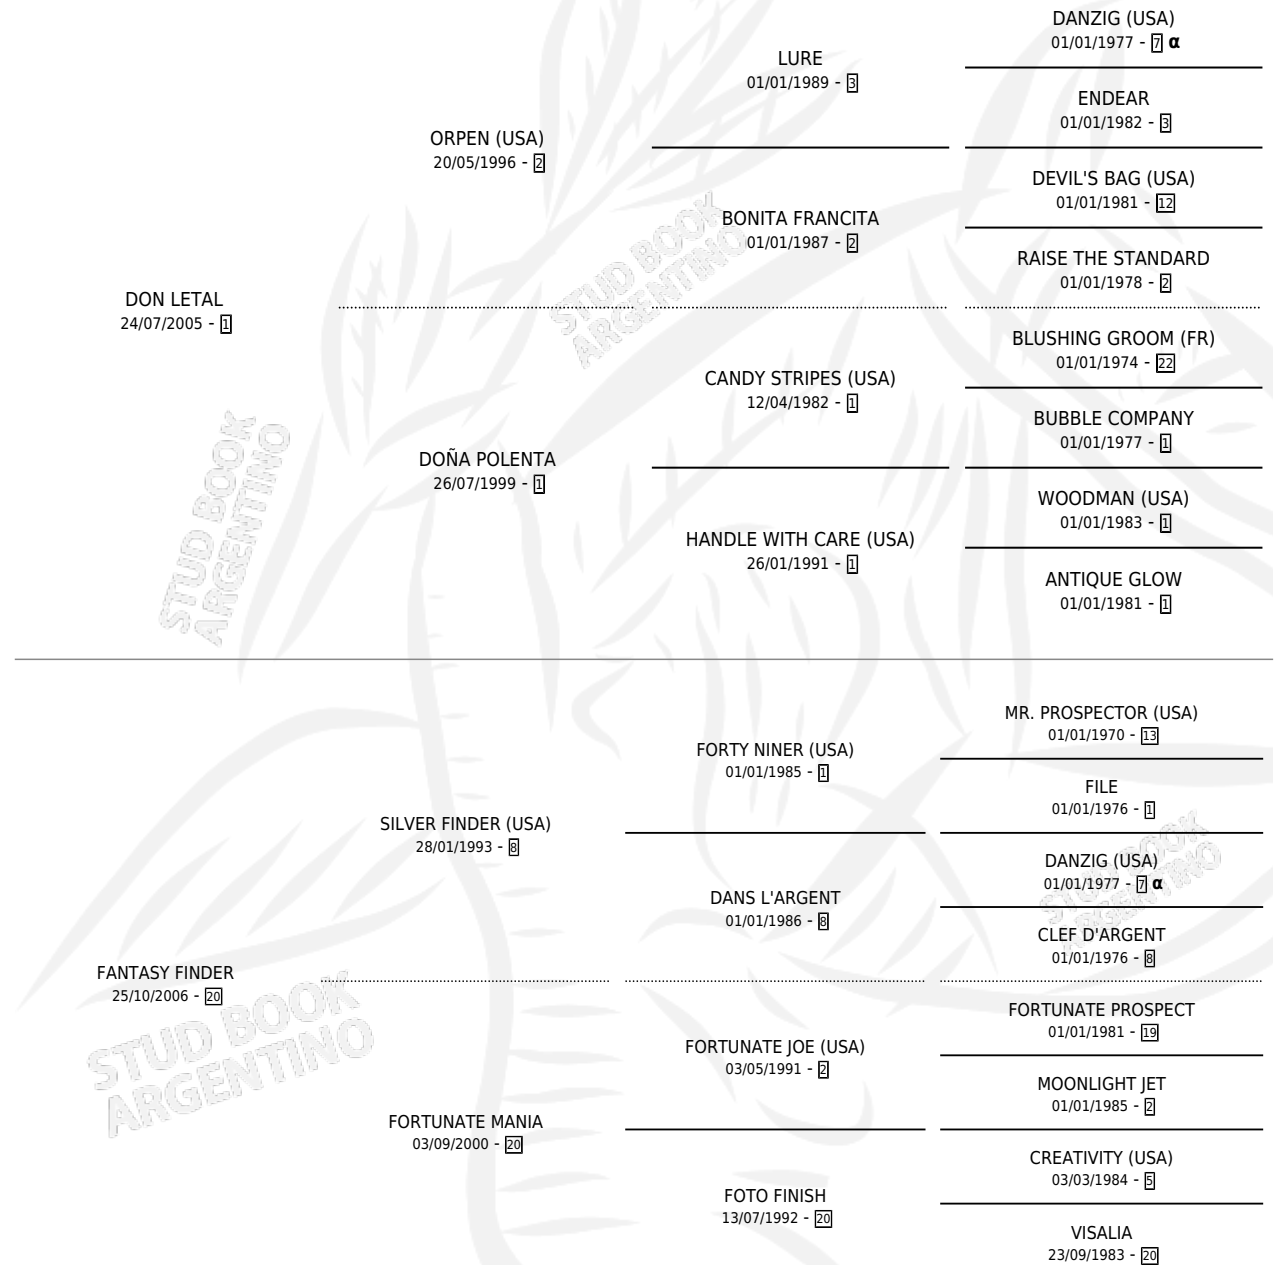

FANTASTICO LETAL

por DON LETAL y FANTASY FINDER por SILVER FINDER (USA)

Argentina · Macho · Zaino Colorado · SP · 08/09/2023
Familia 20-c · Volumen 45

ESTADO

TIPIFICACIÓN SANGUÍNEA	X
TIPIFICACIÓN POR ADN	X
PASAPORTE	X
IDENTIFICACIÓN POR MICROCHIP	X
REPRODUCTOR	X

Lugar de nacimiento: Campo particular
Criador: Bustamante Delfino Angel

PEDIGREE

INBREEDING : α

FANTASTICO LETAL

Datos oficiales del Stud Book Argentino

Documento generado el 04/05/2026

studbook.org.ar