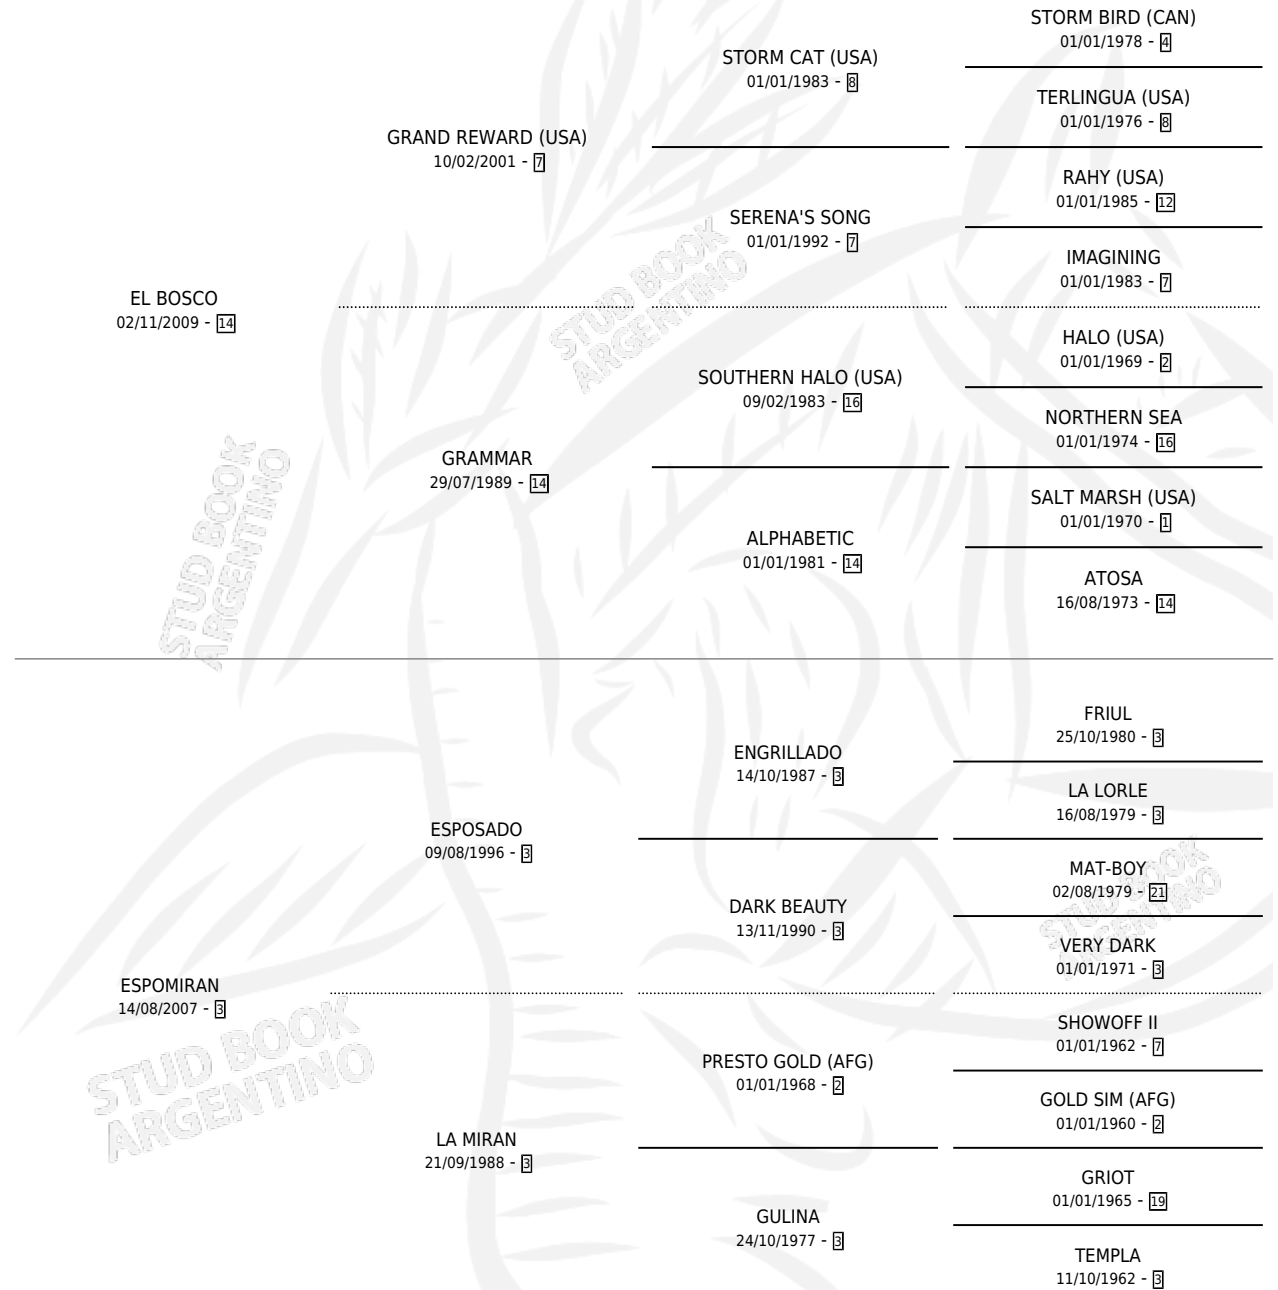

POTOTO

por **EL BOSCO** y **ESPOMIRAN** por **ESPOSADO**

Argentina · Macho · Zaino · SP · 16/12/2020
Familia 3-f · Volumen 44

ESTADO

TIPIFICACIÓN SANGUÍNEA	X
TIPIFICACIÓN POR ADN	✓
PASAPORTE	✓
IDENTIFICACIÓN POR MICROCHIP	✓
REPRODUCTOR	X

Lugar de nacimiento: Principal

Criador: Tio Cesar

PEDIGREE

CAMPAÑA

Solo carreras oficiales de Argentina

POR EDAD

EDAD	CC	1°	2°	3°	4°	5°	NP	CLC	CLG	CLCG1	CLGG1	IMPORTE	GANANCIA / CC
3 AÑOS	5	0	0	0	0	0	5	0	0	0	0	\$63,000	\$12,600
4 AÑOS	3	0	0	0	0	0	3	0	0	0	0	\$0	\$0
TOTALES	8	0	0	0	0	0	8	0	0	0	0	\$63,000	\$7,875
%		0.0%	0.0%	0.0%	0.0%	0.0%	100%	0.0%	0.0%	0.0%	0.0%		