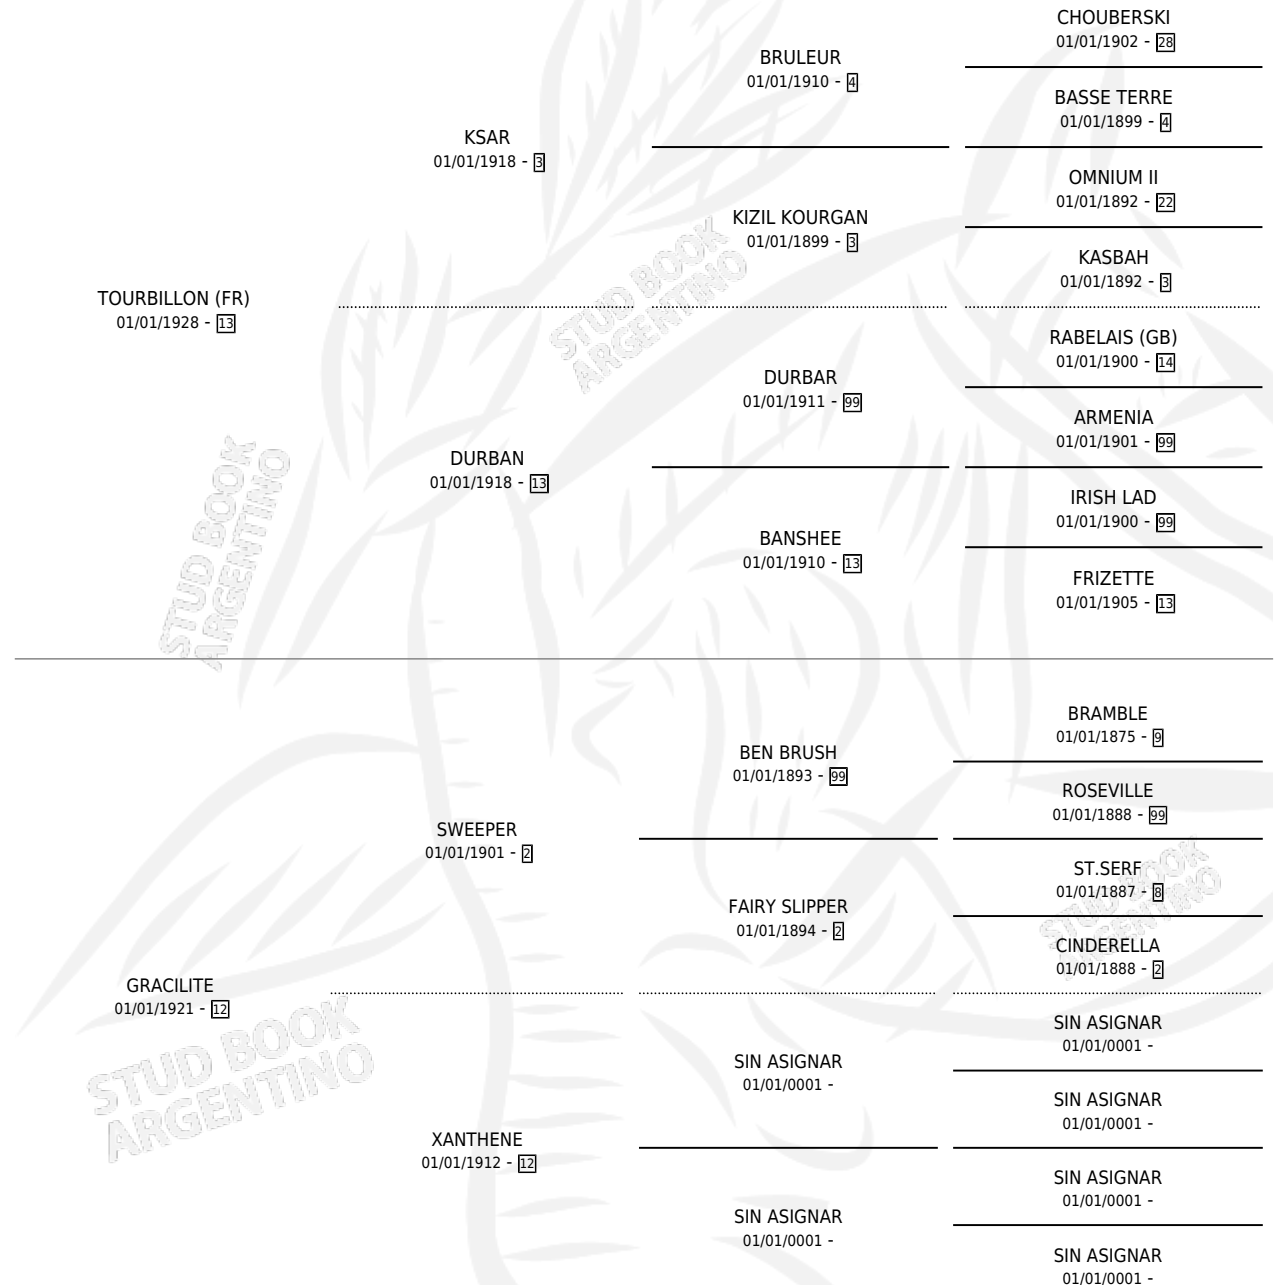

CAPELLA

por **TOURBILLON (FR)** y **GRACILITE** por **SWEEPER**

Argentina · Hembra · Alazan · · 01/01/1933
Familia 12 · Volumen 15

ESTADO

TIPIFICACIÓN SANGUÍNEA	X
TIPIFICACIÓN POR ADN	X
PASAPORTE	X
IDENTIFICACIÓN POR MICROCHIP	X
REPRODUCTOR	X

Lugar de nacimiento: Campo particular

Criador: Sin dato

~

HIJOS

	MACHOS	HEMBRAS
1 NACIERON	1	0

SIN ACTUACIONES

PEDIGREE