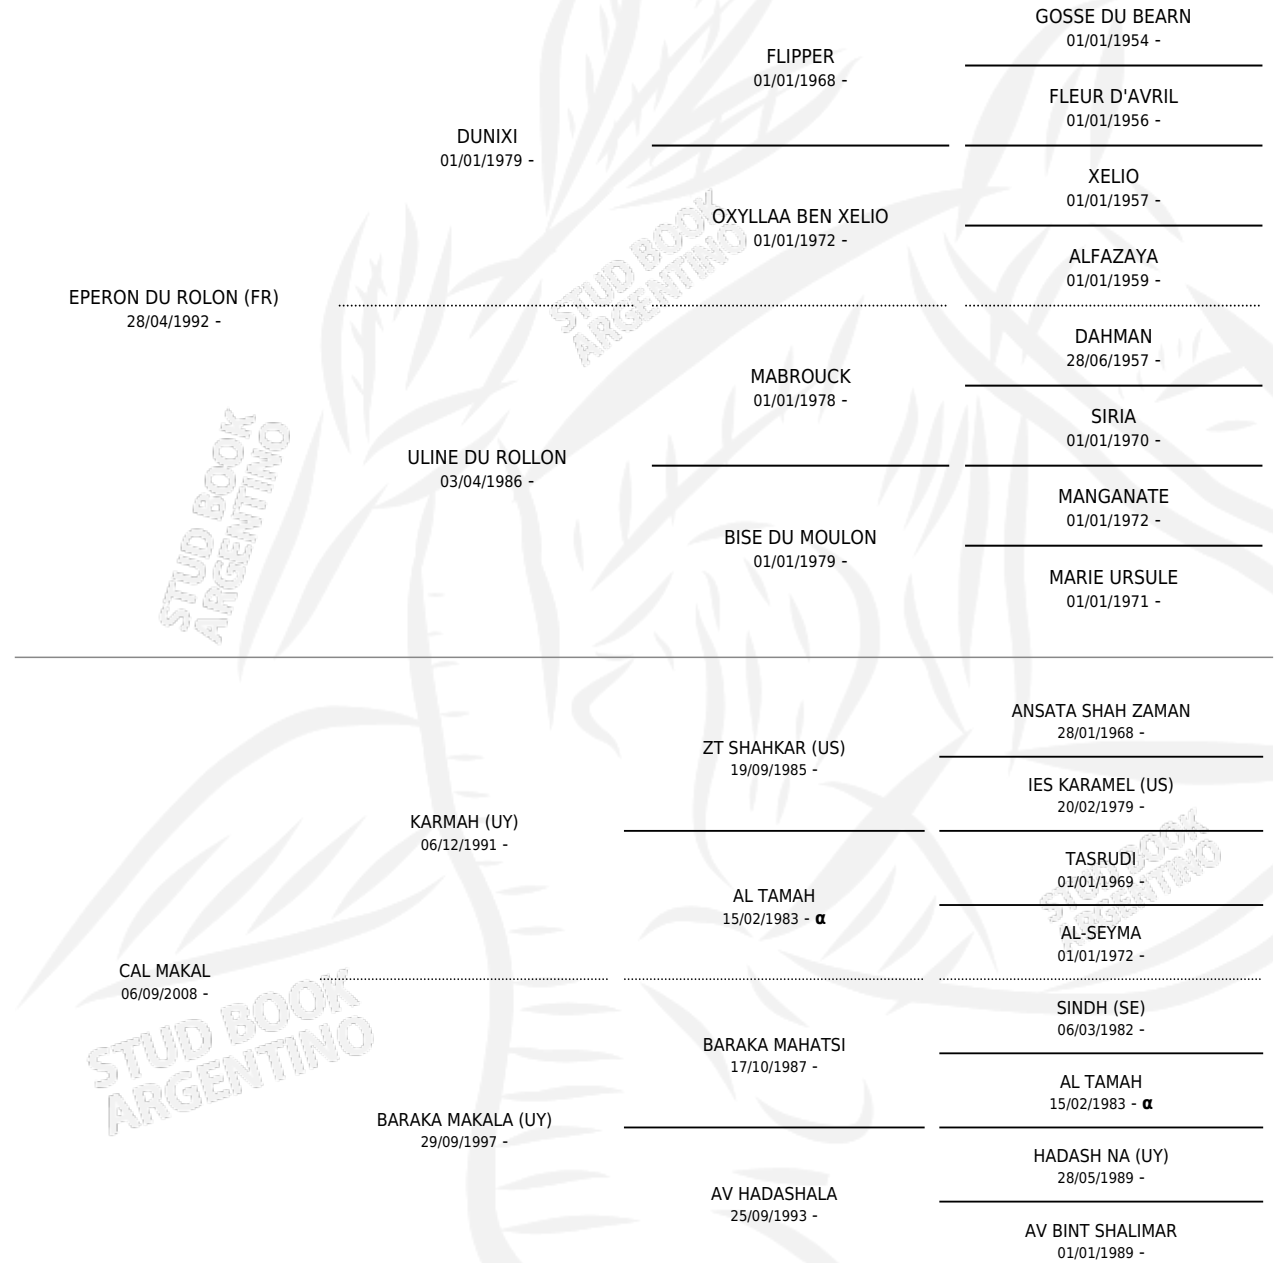

CAL UNICA

por **EPERON DU ROLON (FR)** y **CAL MAKAL** por **KARMAH (UY)**

Argentina · Hembra · Alazan · AP · 01/10/2023
Familia · Volumen 45

ESTADO

TIPIFICACIÓN SANGUÍNEA	X
TIPIFICACIÓN POR ADN	X
PASAPORTE	X
IDENTIFICACIÓN POR MICROCHIP	X
REPRODUCTOR	X

Lugar de nacimiento: Cal Ramon
Criador: Serra Patricia

PEDIGREE

INBREEDING : α

CAL UNICA

Datos oficiales del Stud Book Argentino

Documento generado el 12/06/2026

studbook.org.ar