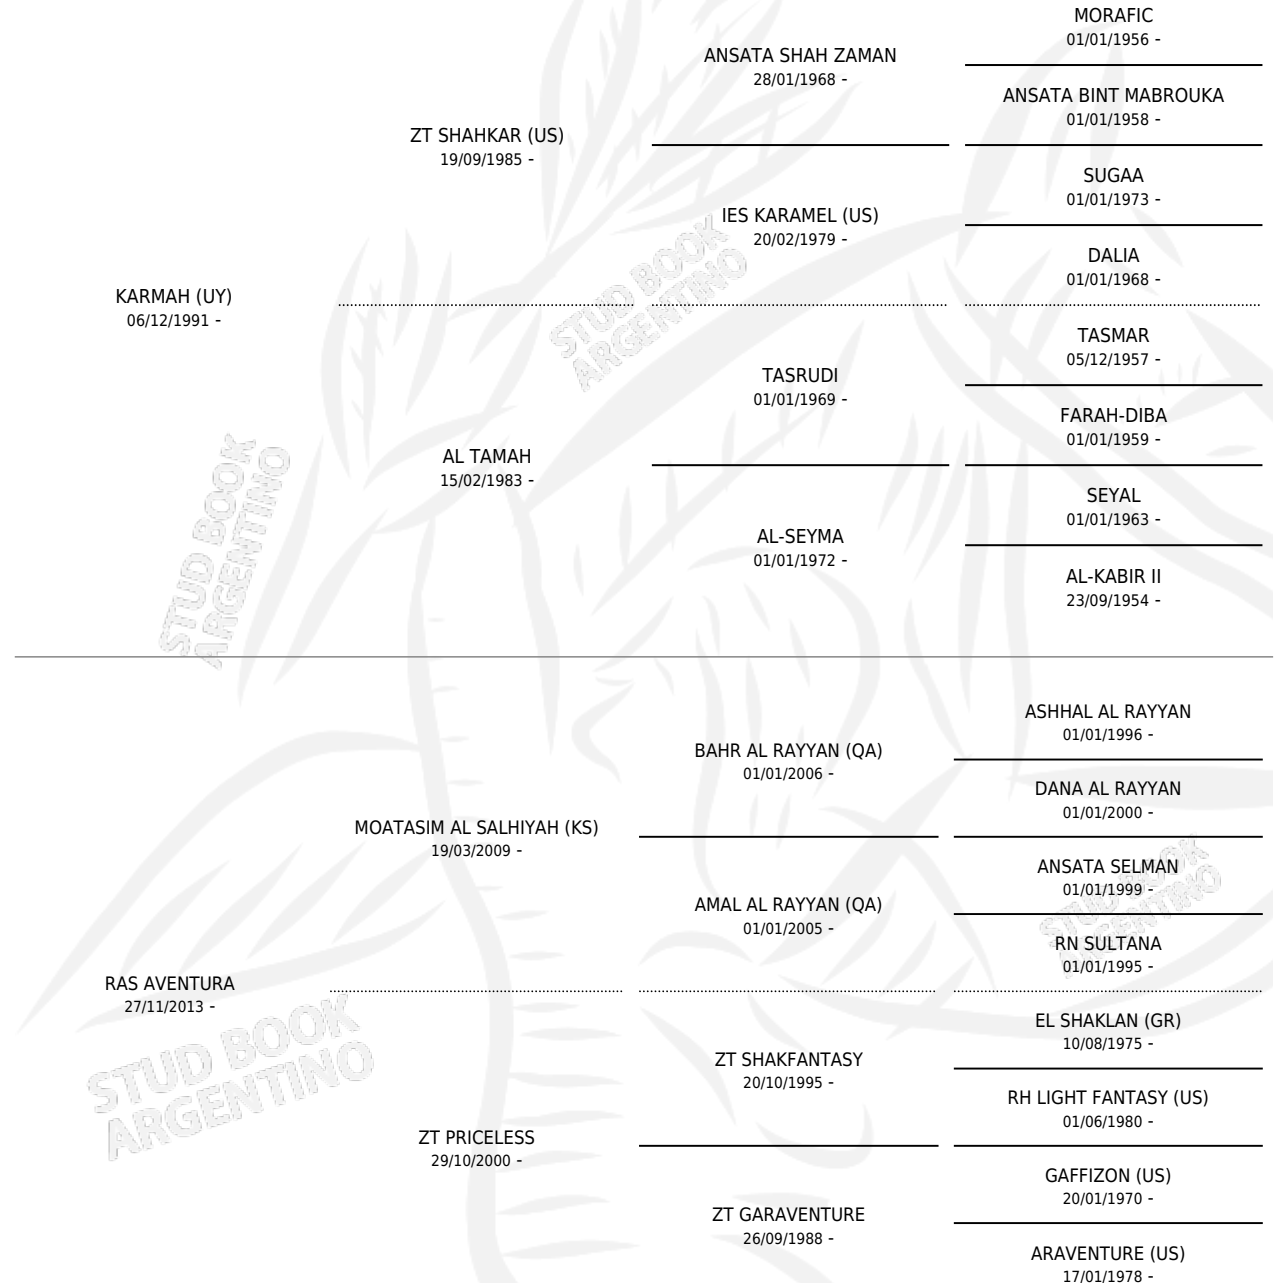

CAL AUTENTICA

por **KARMAH (UY)** y **RAS AVENTURA** por **MOATASIM AL SALHIYAH (KS)**

Argentina · Hembra · Tordillo · AP · 15/10/2023
Familia · Volumen 45

ESTADO

TIPIFICACIÓN SANGUÍNEA	X
TIPIFICACIÓN POR ADN	X
PASAPORTE	X
IDENTIFICACIÓN POR MICROCHIP	X
REPRODUCTOR	X

Lugar de nacimiento: Cal Ramon
Criador: Serra Patricia

PEDIGREE