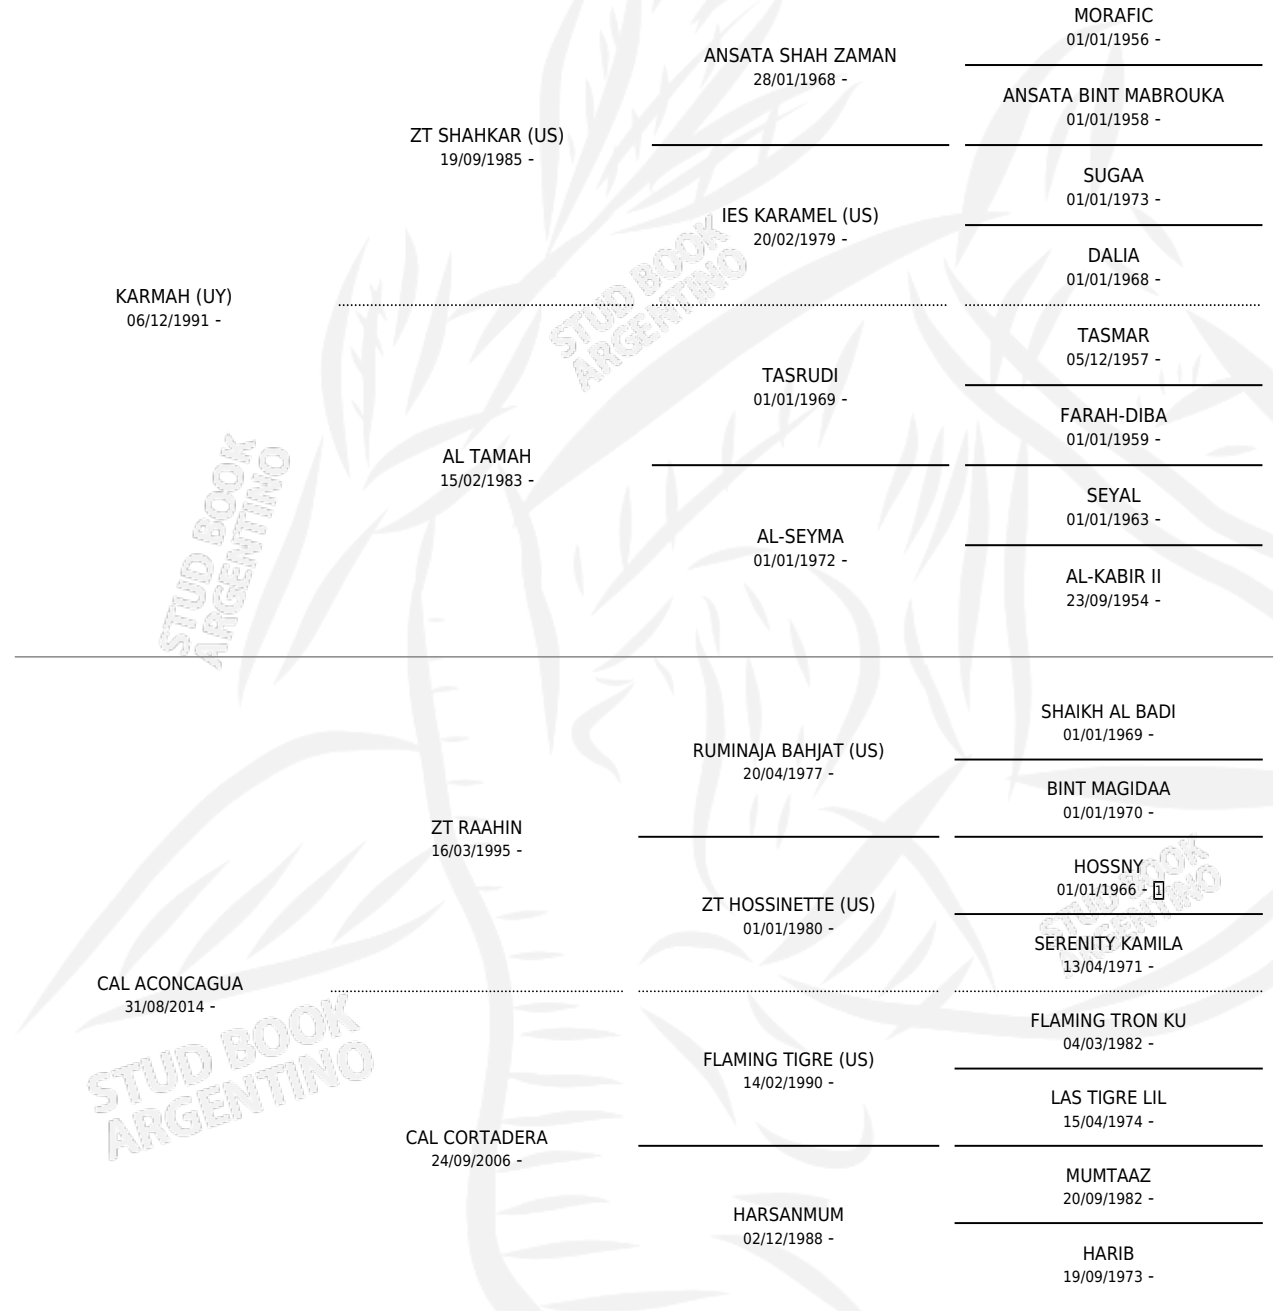

CAL KARMATICO

por KARMAH (UY) y CAL ACONCAGUA por ZT RAAHIN

Argentina · Macho · Alazan · AP · 04/10/2023
Familia · Volumen 45

ESTADO

TIPIFICACIÓN SANGUÍNEA	X
TIPIFICACIÓN POR ADN	X
PASAPORTE	X
IDENTIFICACIÓN POR MICROCHIP	X
REPRODUCTOR	X

Lugar de nacimiento: Cal Ramon
Criador: Serra Patricia

PEDIGREE

CAL KARMATICO

Datos oficiales del Stud Book Argentino

Documento generado el 11/06/2026

studbook.org.ar