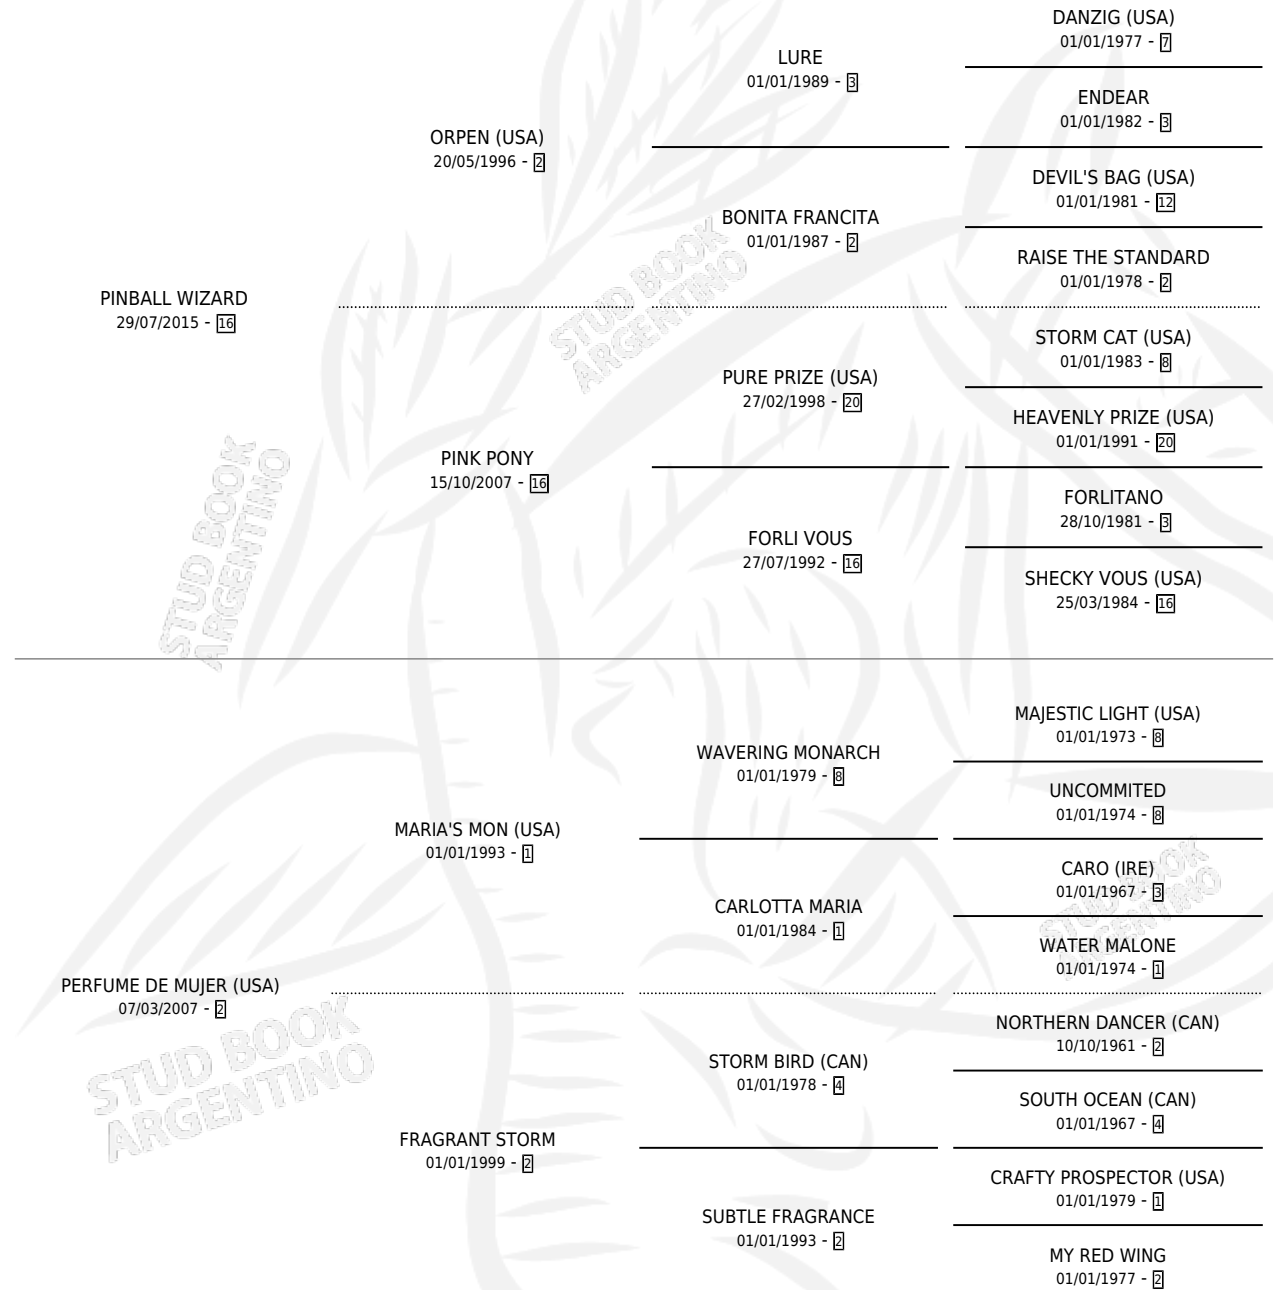

PORTEZUELO

por **PINBALL WIZARD** y **PERFUME DE MUJER (USA)** por **MARIA'S MON (USA)**

Argentina · Macho · Zaino · SP · 16/09/2023
Familia 2 · Volumen 45

ESTADO

TIPIFICACIÓN SANGUÍNEA	X
TIPIFICACIÓN POR ADN	✓
PASAPORTE	✓
IDENTIFICACIÓN POR MICROCHIP	✓
REPRODUCTOR	X

Lugar de nacimiento: La Justina
Criador: Mara Ferre S.R.L.

PEDIGREE

PORTEZUELO

Datos oficiales del Stud Book Argentino

Documento generado el 11/05/2026

studbook.org.ar