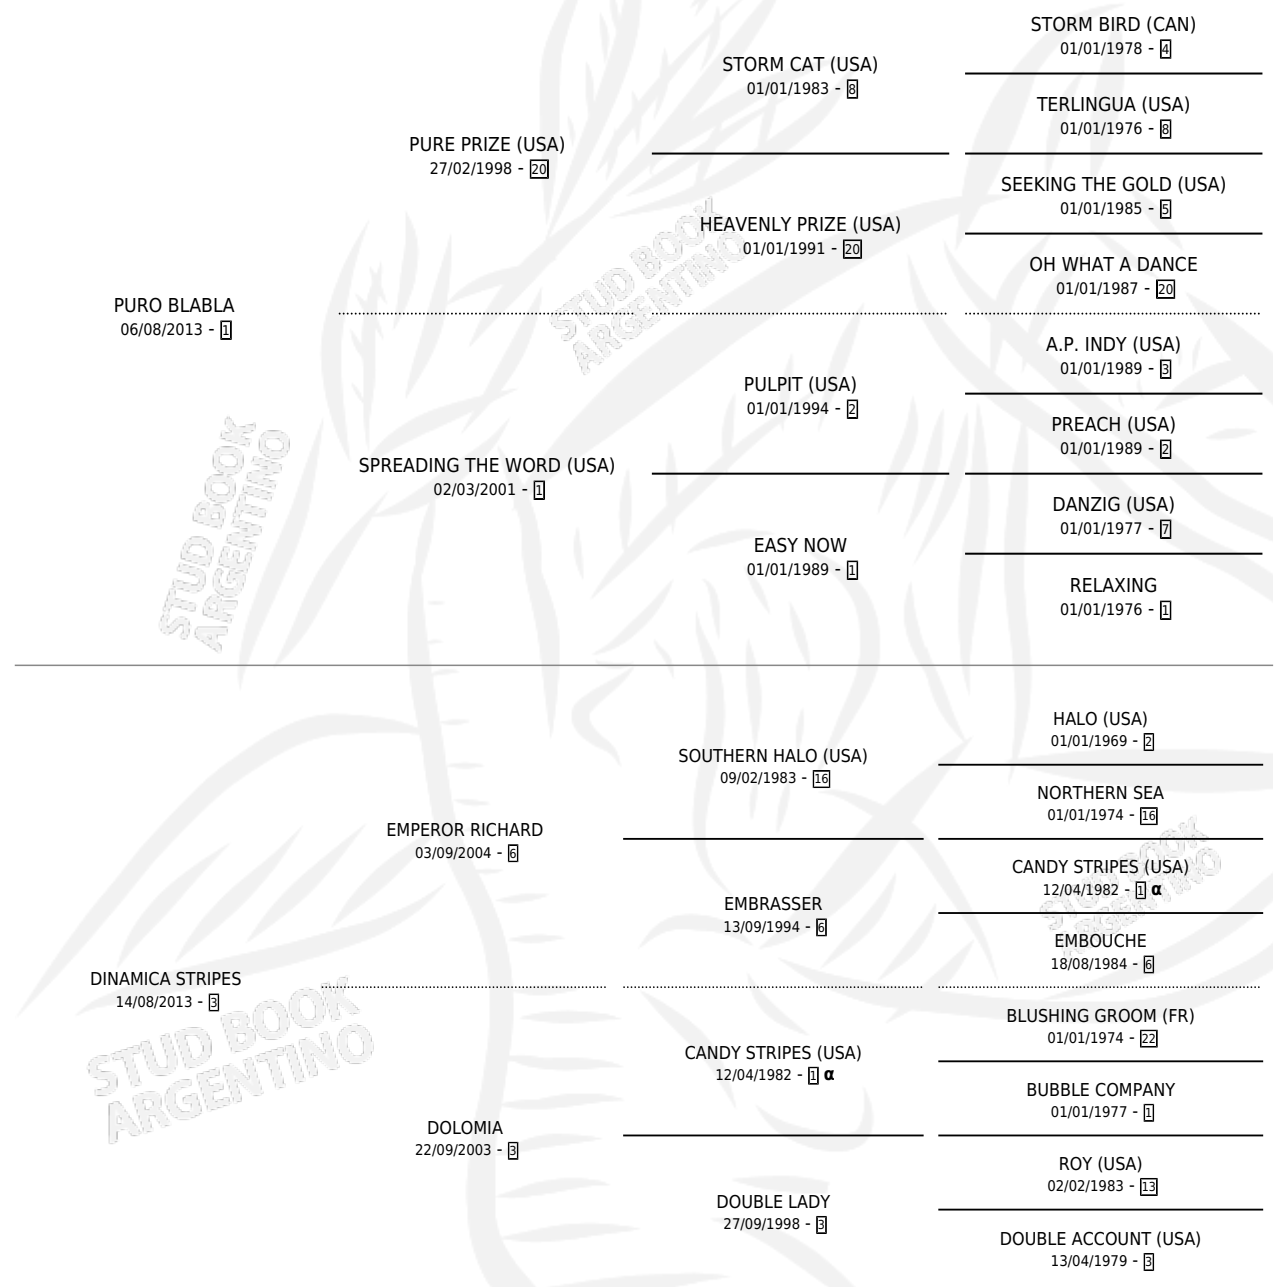

PURO MISTERIO

por PURO BLABLA y DINAMICA STRIPES por EMPEROR RICHARD

Argentina · Macho · Zaino · SP · 07/08/2023
Familia 3-n · Volumen 45

ESTADO

TIPIFICACIÓN SANGUÍNEA	X
TIPIFICACIÓN POR ADN	✓
PASAPORTE	✓
IDENTIFICACIÓN POR MICROCHIP	✓
REPRODUCTOR	X

Lugar de nacimiento: Ferre
Criador: Mara Ferre S.R.L.

PEDIGREE

INBREEDING : α

PURO MISTERIO

Datos oficiales del Stud Book Argentino

Documento generado el 11/05/2026

studbook.org.ar