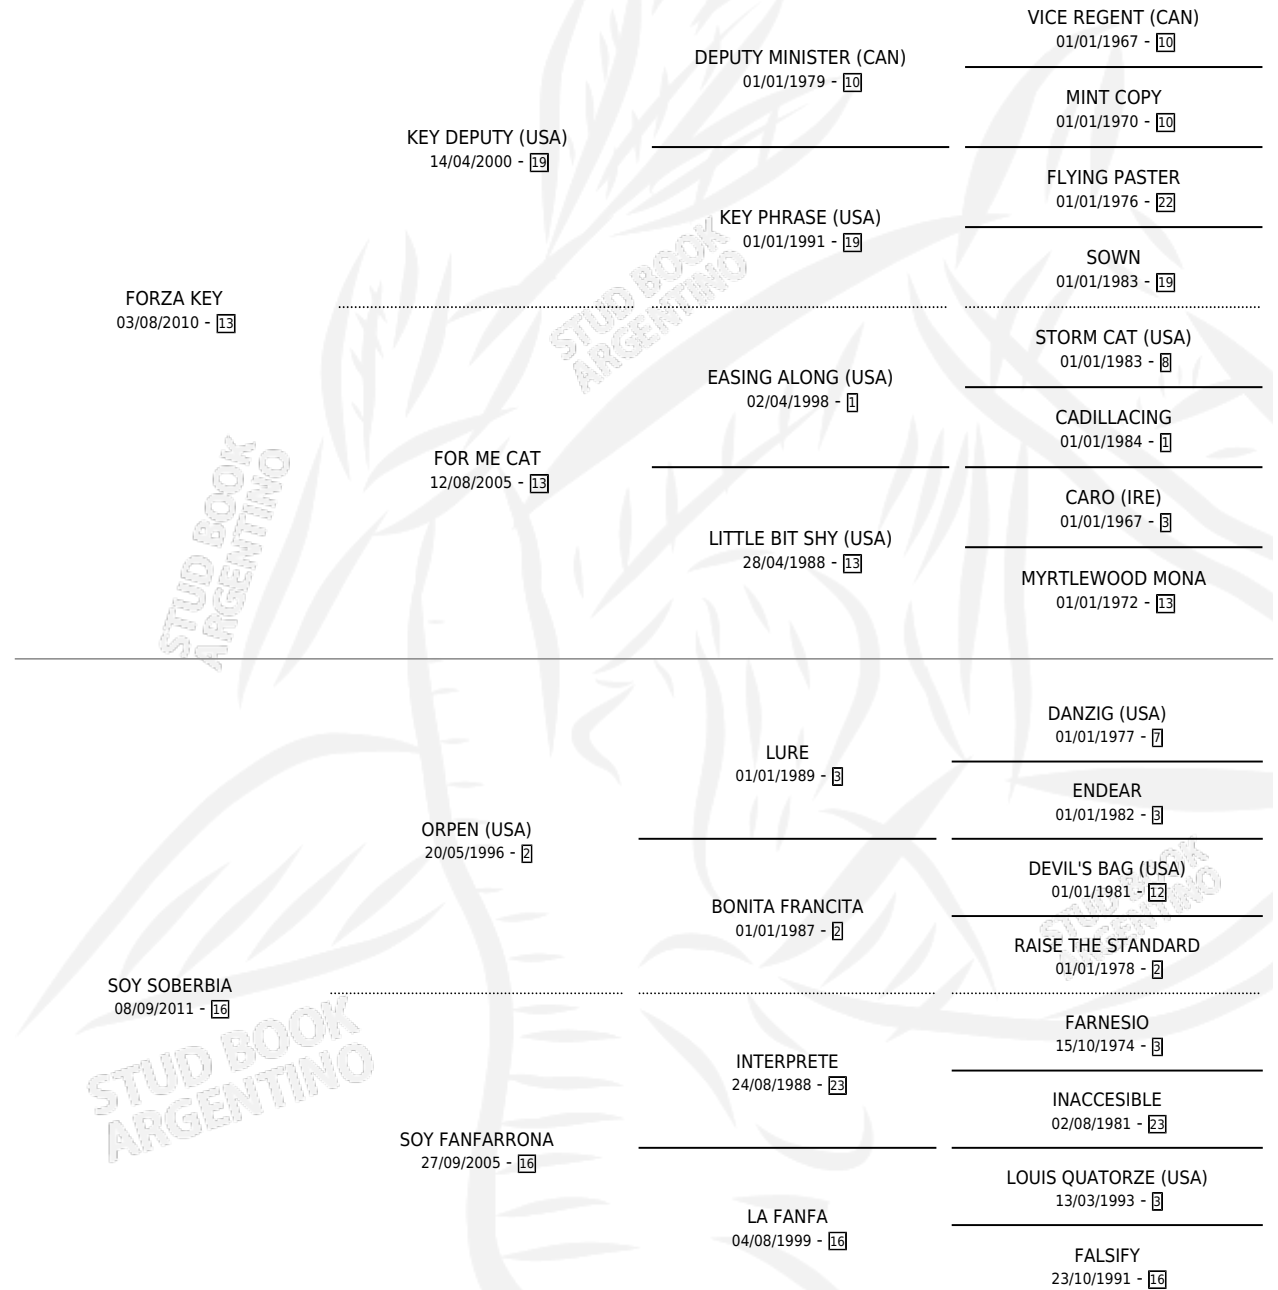

TEMBLOR KEY

por FORZA KEY y SOY SOBERBIA por ORPEN (USA)

Argentina · Macho · Zaino · SP · 30/08/2023
Familia 16-e · Volumen 45

ESTADO

TIPIFICACIÓN SANGUÍNEA	X
TIPIFICACIÓN POR ADN	✓
PASAPORTE	✓
IDENTIFICACIÓN POR MICROCHIP	✓
REPRODUCTOR	X

Lugar de nacimiento: La Blanca
Criador: Stieben Hector Edgardo

PEDIGREE

TEMBLOR KEY

Datos oficiales del Stud Book Argentino

Documento generado el 27/04/2026

studbook.org.ar