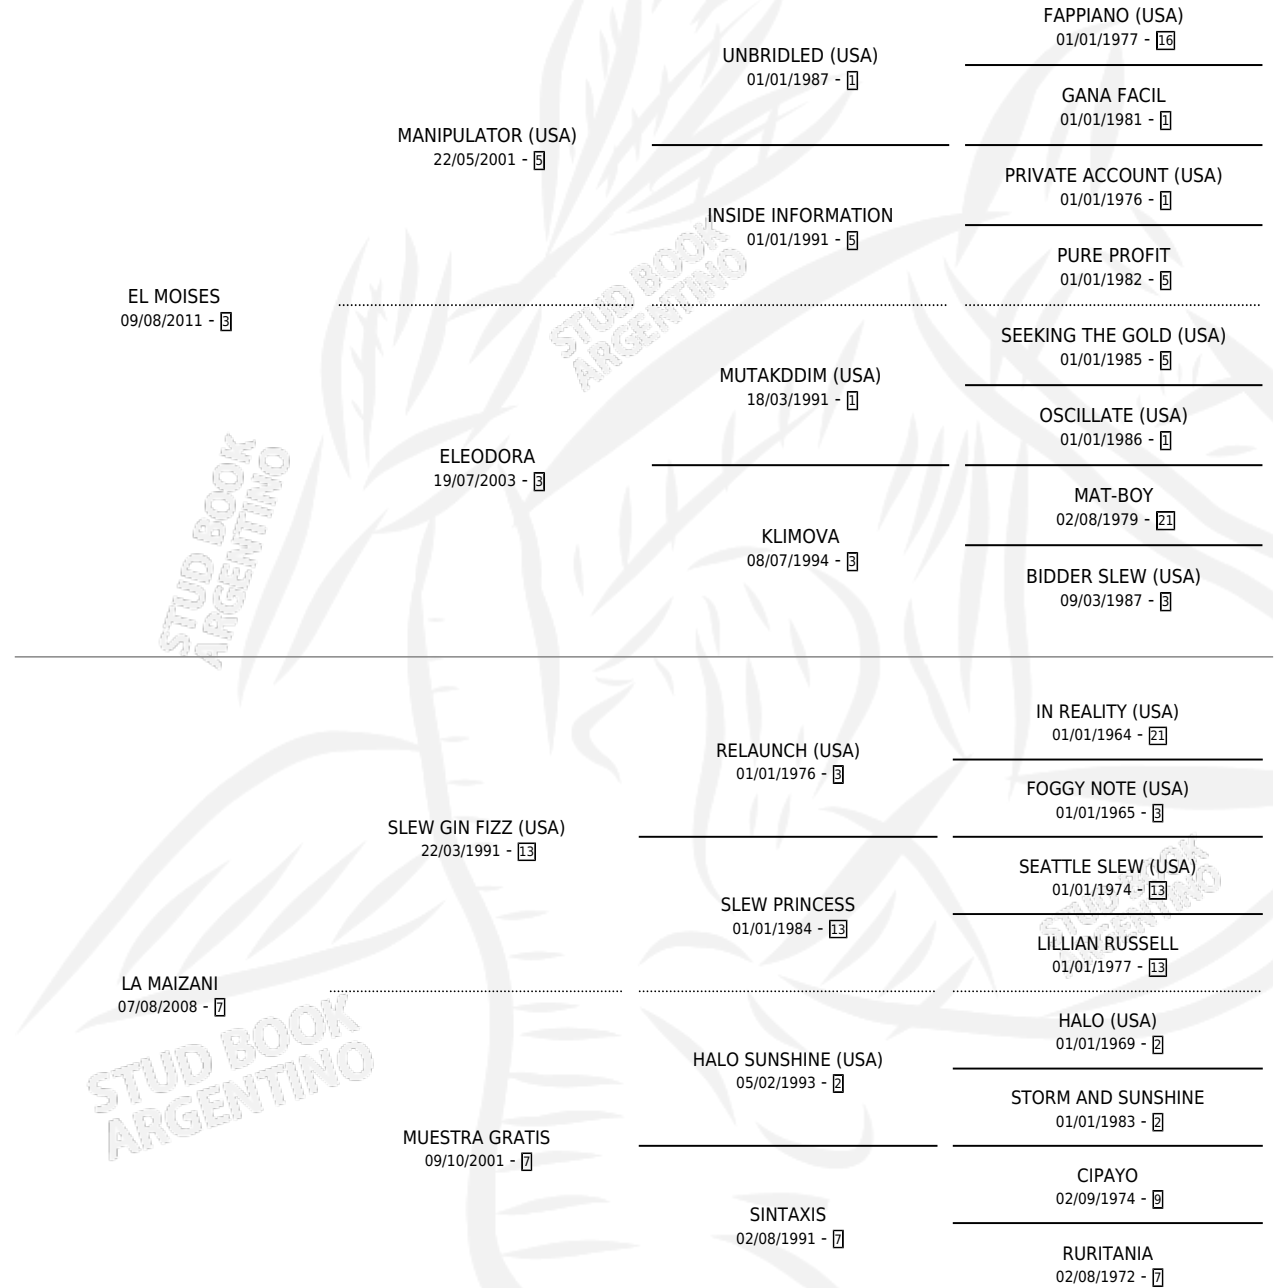

MANDONERO

por EL MOISES y LA MAIZANI por SLEW GIN FIZZ (USA)

Argentina · Macho · Zaino · SP · 15/09/2023
Familia 7 · Volumen 45

ESTADO

TIPIFICACIÓN SANGUÍNEA	X
TIPIFICACIÓN POR ADN	✓
PASAPORTE	✓
IDENTIFICACIÓN POR MICROCHIP	✓
REPRODUCTOR	X

Lugar de nacimiento: Esece
Criador: Haras Bloodhorse S.A.

PEDIGREE

MANDONERO

Datos oficiales del Stud Book Argentino

Documento generado el 28/04/2026

studbook.org.ar